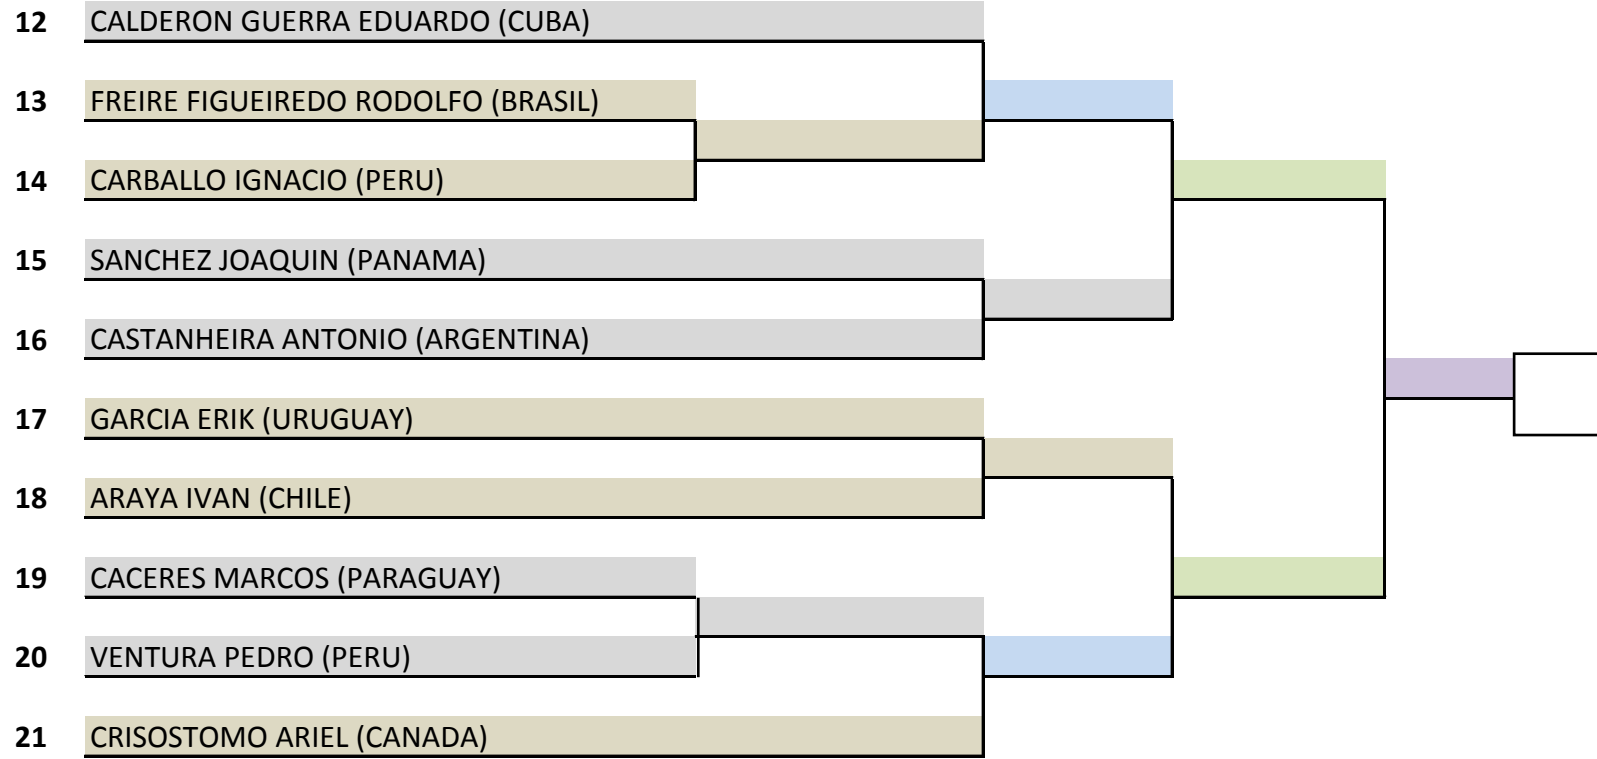

KATA INDIVIDUAL MASCULINO 15 -16 AÑOS

Página 2/4

1º

2º

3º

FIRMA DE LOS JUECES: