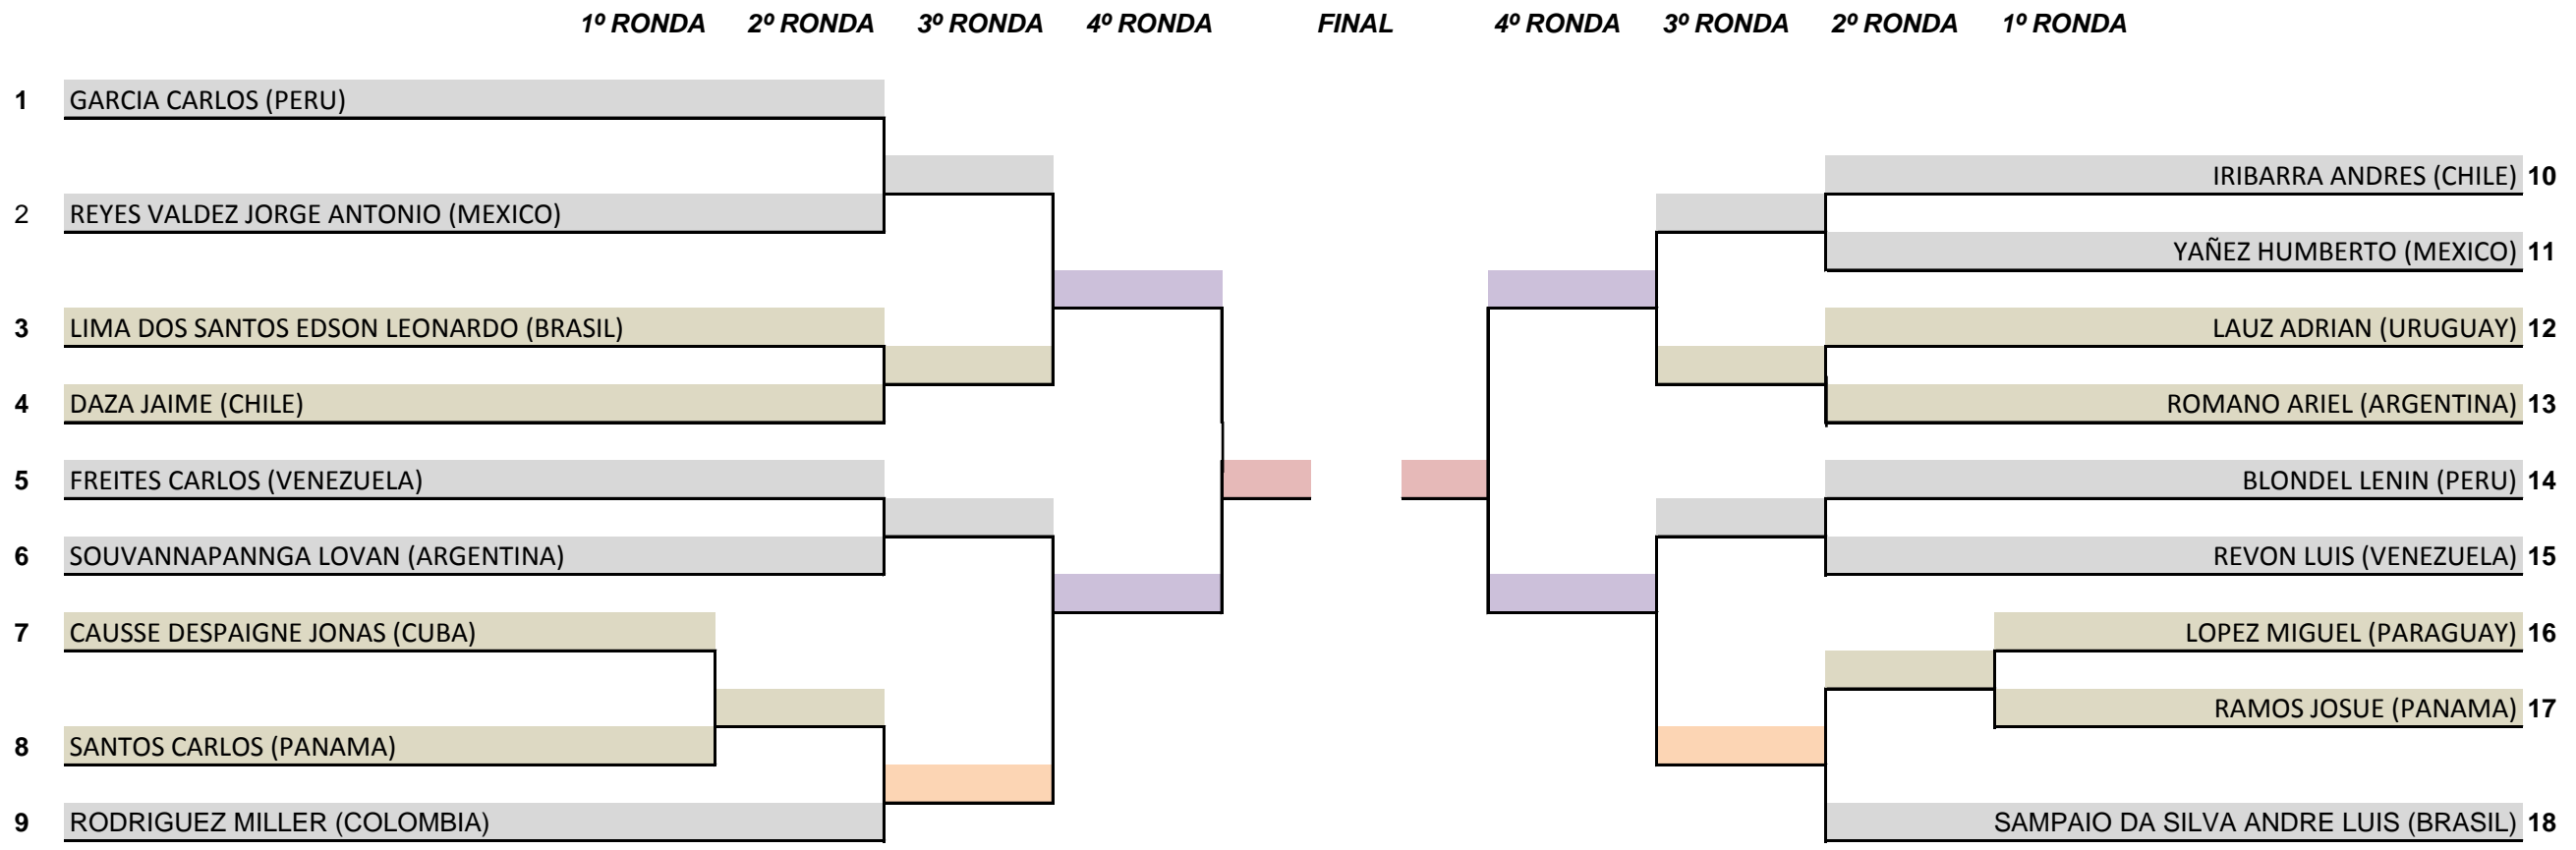

20 - KUMITE INDIVIDUAL MASCULINO 40 - 45 AÑOS

- Eliminatorias, Semi-Final y Final: Shiai-Kumite
- 2 minutos con Sistema Shobu-Ippon, excepto combate final Masculino, que será de 5 minutos por Shobu-Sanbon (Tres Puntos, donde el competidor que conquiste los dos primeros puntos, será declarado vencedor).
- No habrá disputa de tercer lugar.

1º
2º
3º
3º

FIRMA DE LOS JUECES: