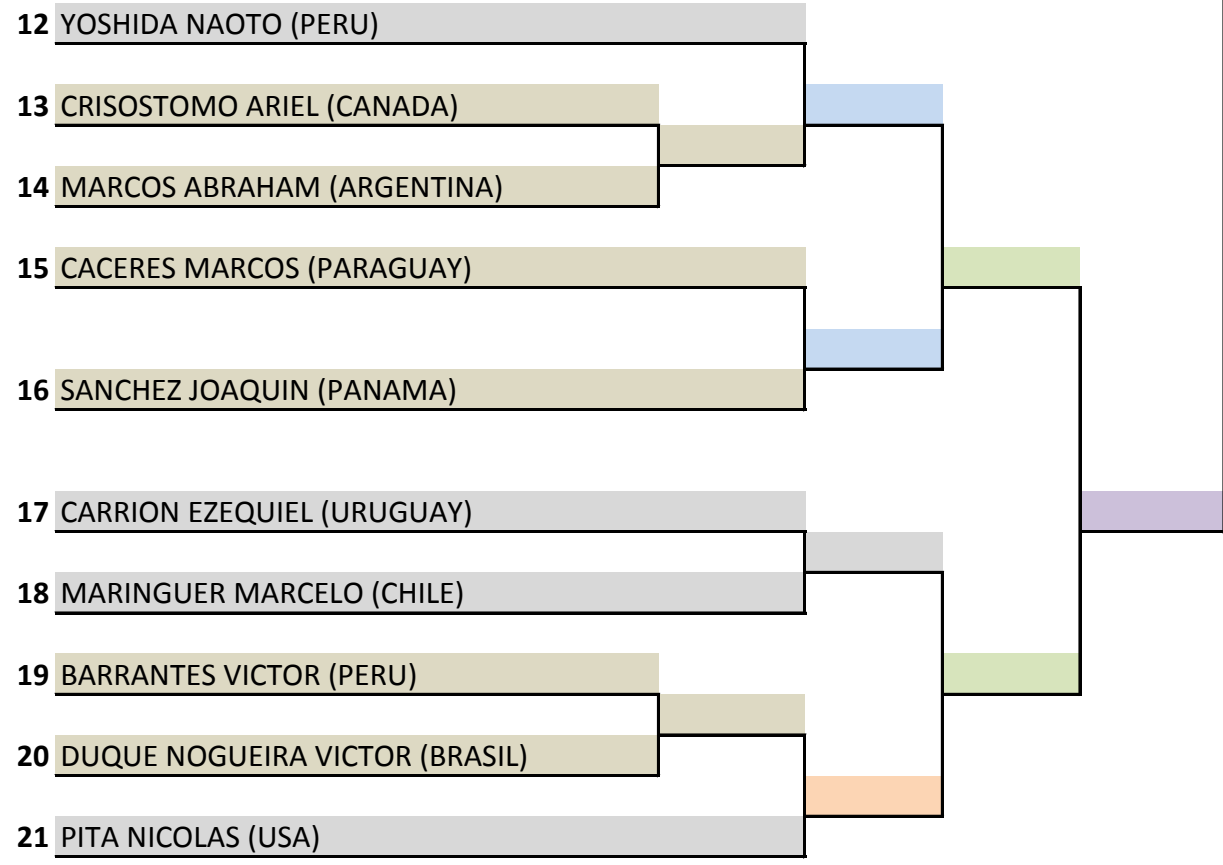

KUMITE INDIVIDUAL MASCULINO 15-16 AÑOS

Página 2/2

1º

2º

3º

3º

FIRMA DE LOS JUECES: