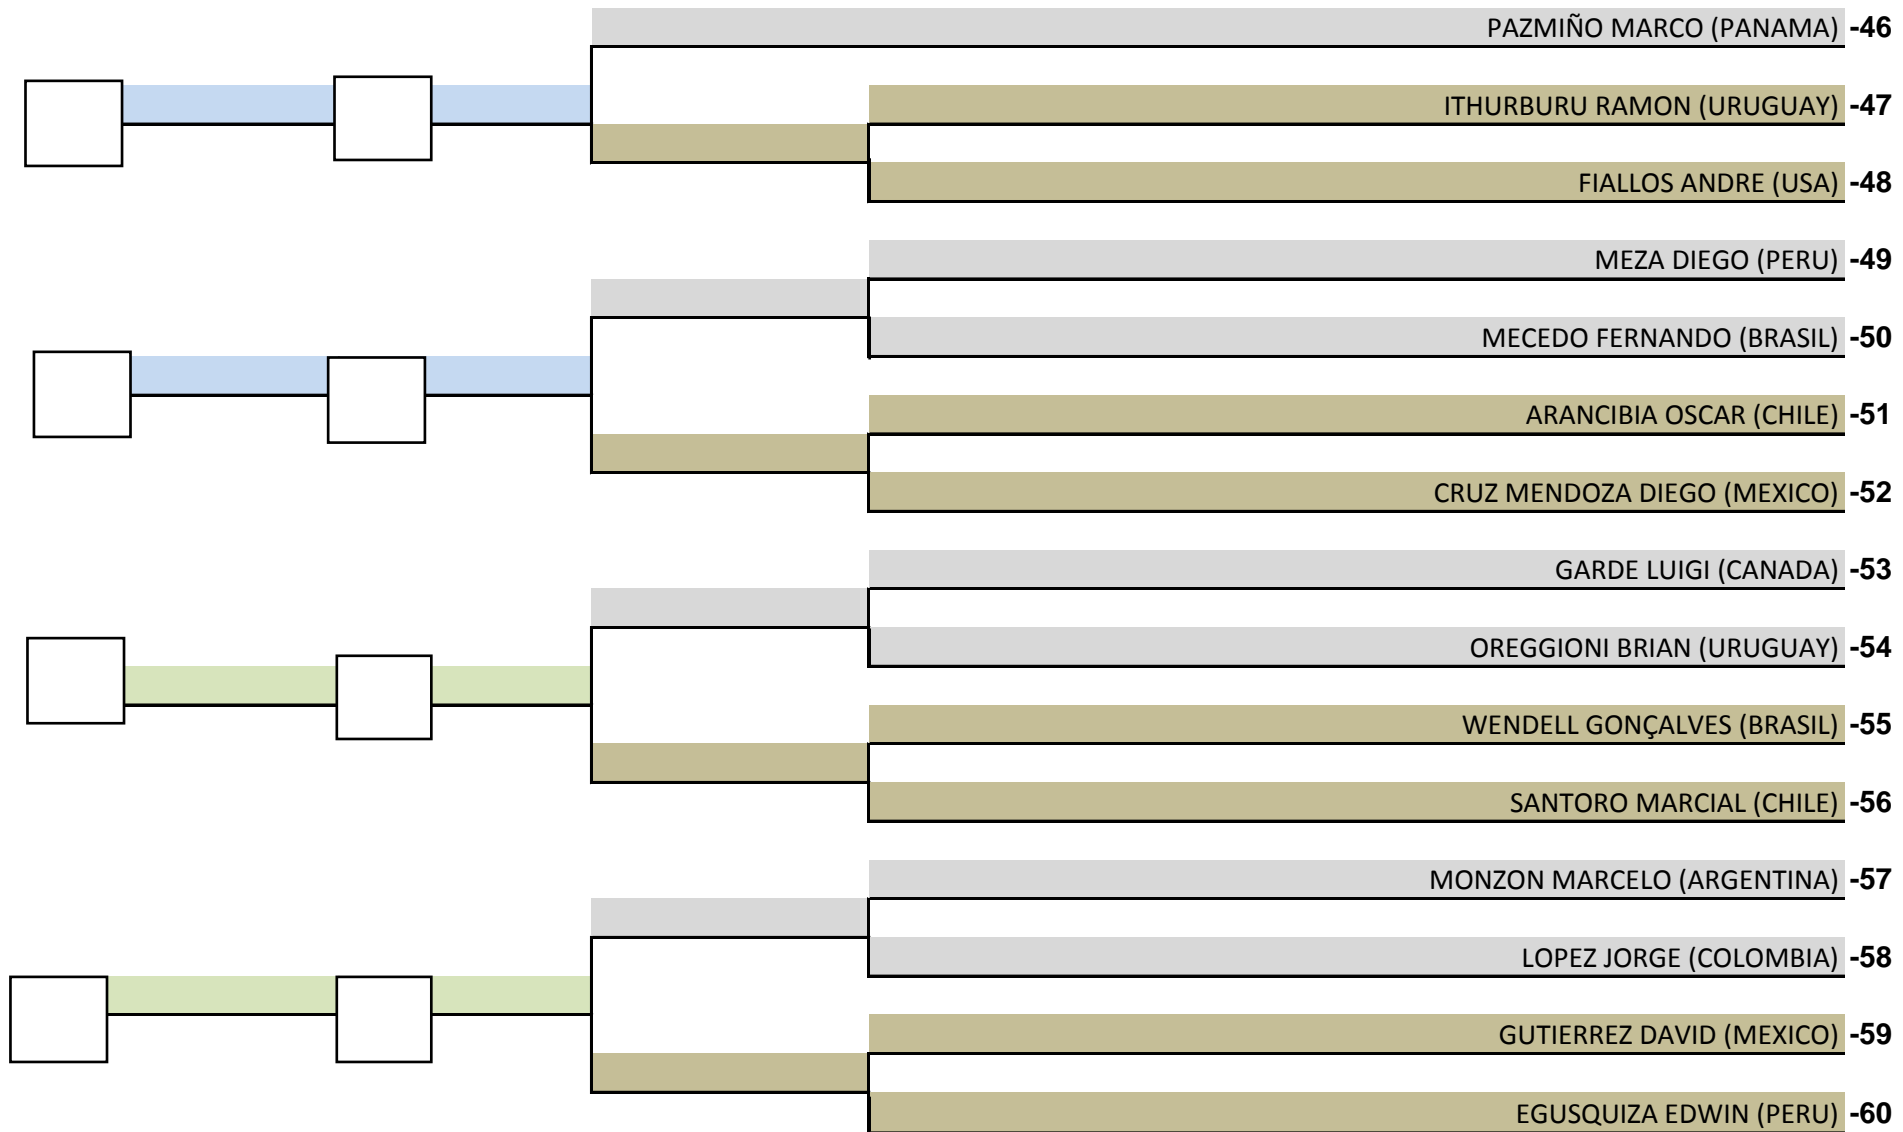

9 - KATA INDIVIDUAL MASCULINO 40 -45 AÑOS

	1º RONDA	2º RONDA	3º RONDA	PUNTAJE
1	DAZA JAIME (CHILE)			
2	REYES VALDEZ JORGE ANTONIO (MEXICO)	REVON LUIS (VENEZUELA)		
3	ROMANO ARIEL (ARGENTINA)			
4	LAUZ ADRIAN (URUGUAY)			
5	LAZARO JULIO (PERU)			
6	SANTOS CARLOS (PANAMA)			
7	LOPEZ MIGUEL (PARAGUAY)			
8	CORECHA TEIXEIRA ROGERIO (BRASIL)			
9	DIAZ HERNANDEZ JUAN LUIS (BOLIVIA)			
10	IRIBARRA ANDRES (CHILE)			
11	YAÑEZ HUMBERTO (MEXICO)			
12	RODRIGUEZ HECTOR (PANAMA)			
13	FREITES CARLOS (VENEZUELA)			
14	GARCIA CARLOS (PERU)			
15	SAMPAIO DA SILVA ANDRE LUIS (BRASIL)			
16	SOUVANNAPANNGA LOVAN (ARGENTINA)			
17	RODRIGUEZ MILLER (COLOMBIA)			
18				

-Torneo con sistema de banderas Roja y Blanca primera y segunda ronda: Heian-Nidan a Tekki-Shodan.
- Sistema de banderas Roja y Blanca tercera y cuarta ronda: Bassai-Dai, Kanku-Dai, Jion y Enpi.
- Sistema de Puntos - Semi-Finales - El competidor escoge su Kata favorito: Bassai-Dai, Kanku-Dai, Jion y Enpi.
- Finales - Tokui-Kata: Será aplicado el sistema de puntos: Tekki - Nidan, Tekki-Sandan, Bassai-Dai, Kanku-Dai, Jion, Enpi, Jitte, Hangetsu, Gankaku, Bassai-Sho, Kanku-Sho, Nijushiho, Sochin, Meikyo, Gojushiho-Dai, Gojushiho-Sho, Unsu, Chinte y Wankan.

1º
2º
3º

FIRMA DE LOS JUECES: