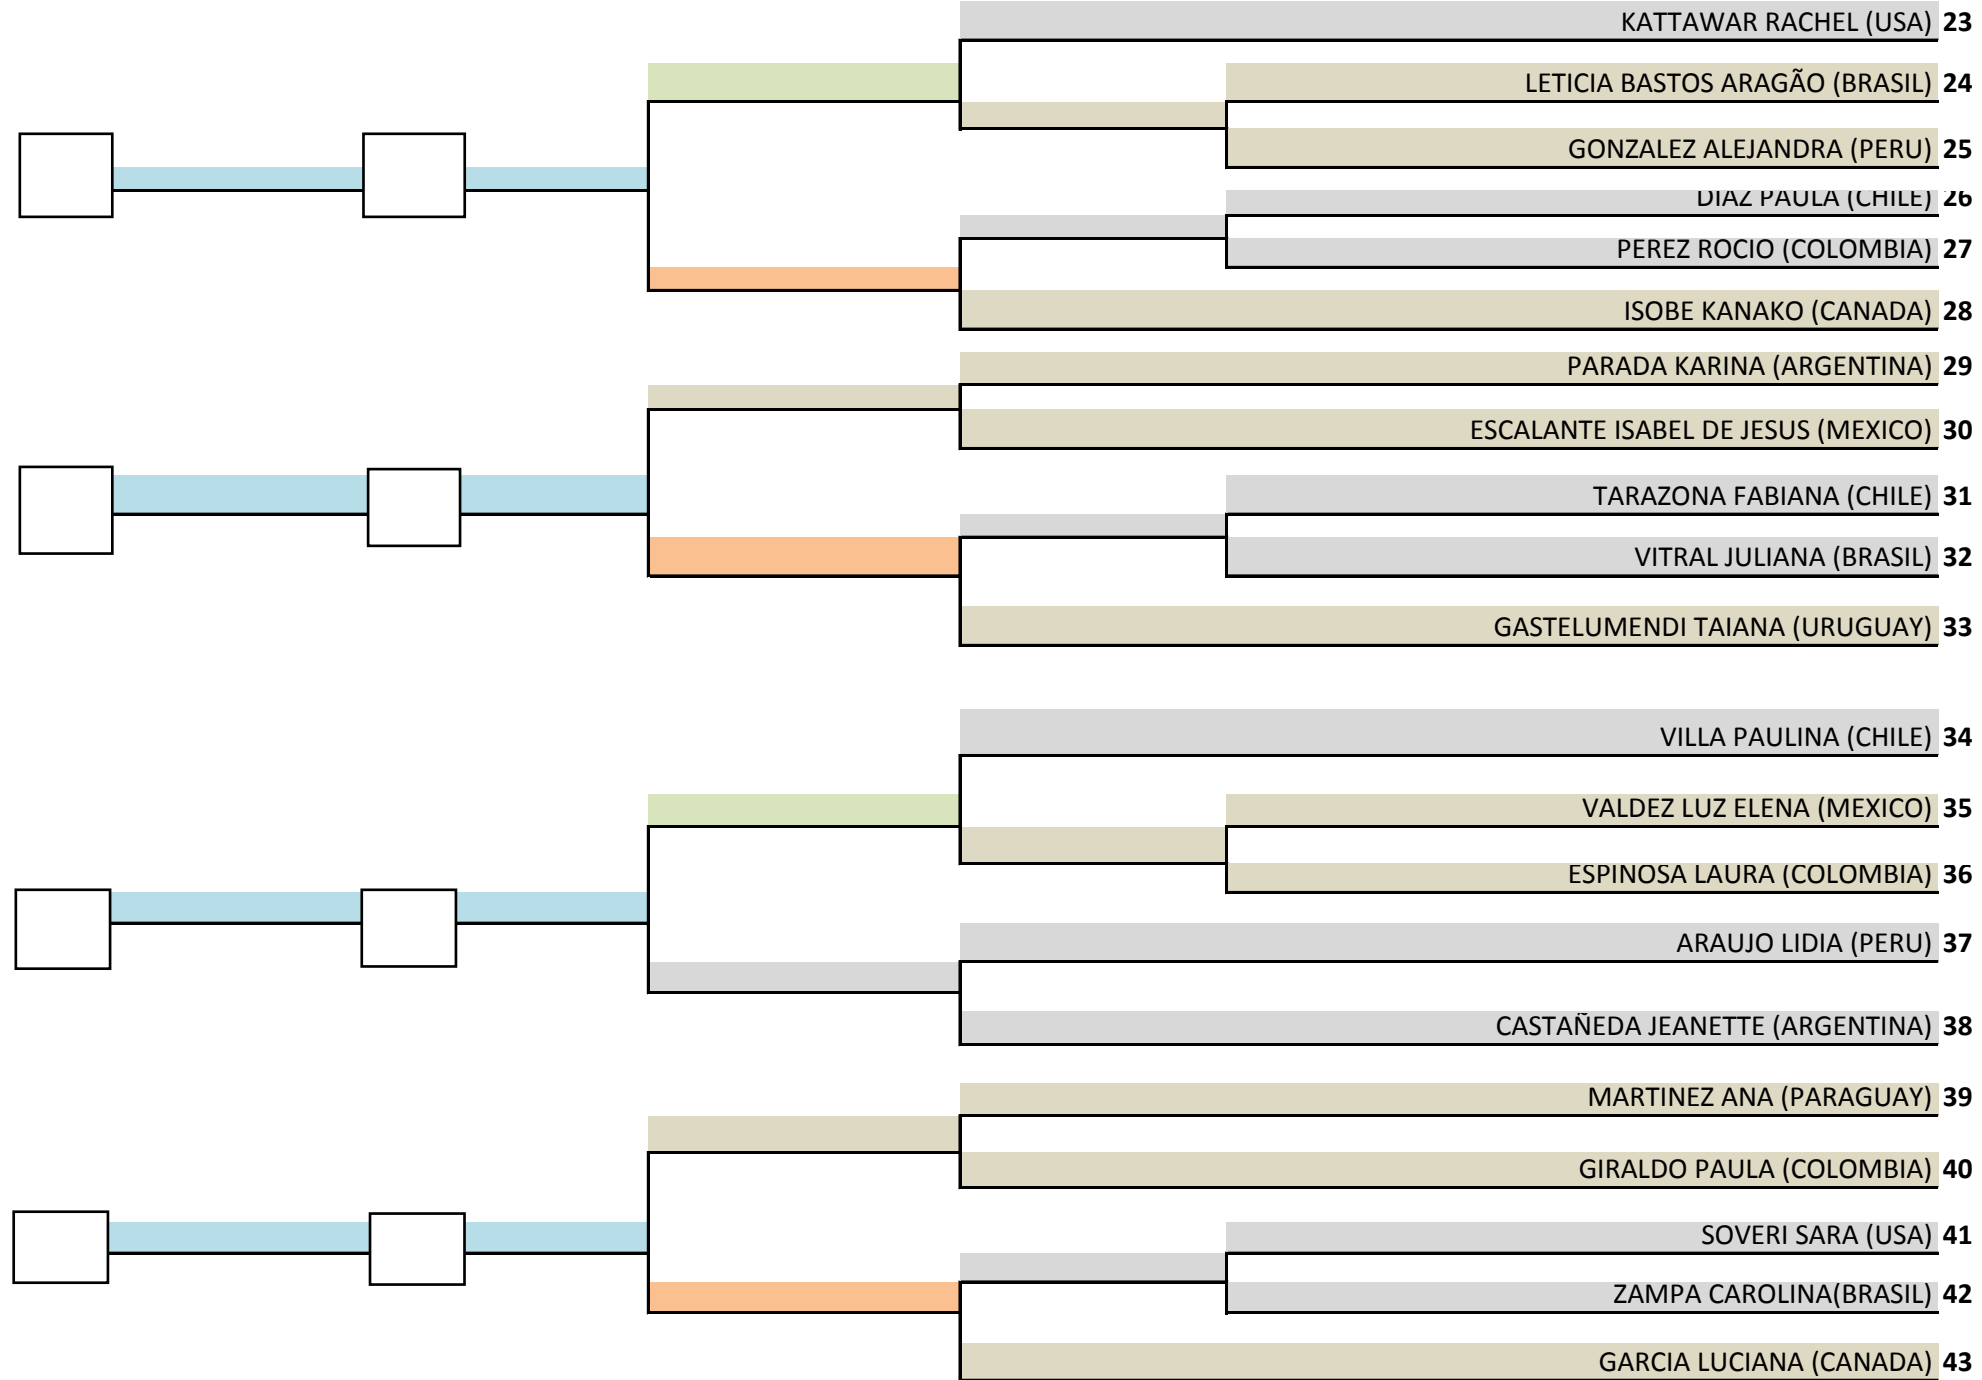

36 - KATA INDIVIDUAL FEMENINO MAYORES Página 1/2

	1º RONDA	2º RONDA	3º RONDA	4º RONDA	PUNTAJE
1	PEREZ SILVIA ALEJANDRA (MEXICO)				
2	LLANCAPI CAROLIN (CHILE)				
3	NIÑO JULLY ANA (COLOMBIA)				
4	PETKO DINA (CANADA)				
5	PIRES G. DE SOUZA REY MARTINNA (BRASIL)				
6	CHILINGANO EMILY (PERU)				
7	SIFFO SOFIA (ARGENTINA)				
8	BABINSKI CRISTIANE (BRASIL)				
9	PEREZ CAMILA (COLOMBIA)				
10	LARROSA AMI (PARAGUAY)				
11	BALISTA AYELEN (ARGENTINA)				
12	BASCULAN - VOSQUEZ NILOVNA (CANADA)				
13	SOTO ESPINOSA DAHLIA (USA)				
14	MAGNONE NADESHDA (URUGUAY)				
15	MARTINEZ HANNAN (MEXICO)				
16	MONDRAGON MADELAINE (USA)				
17	DEXTRE MILAGROS (PERU)				1º 2º 3º
18	DELGADO MARIA PAULA (COLOMBIA)				
19	SANCHEZ LORENA (ARGENITNA)				
20	JARUSHI KATHY (USA)				
21	BORZELLI YAREMI (PANAMA)				
22	SPESSATTO MANUELA (BRASIL)				

- Torneo con sistema de banderas Roja y Blanca primera y segunda ronda:
Heian- Nidan a Tekki-Shodan.
- Sistema de banderas Roja y Blanca tercera y cuarta ronda:
Bassai-Dai, Kanku-Dai, Jion y Enpi.
- Sistema de Puntos - Semi-Finales - El competidor escoge su Kata favorito: Bassai-Dai, Kanku-Dai, Jion y Enpi.
- Finales - Tokui-Kata: Será aplicado el sistema de puntos: Tekki - Nidan, Tekki- Sandan, Bassai-Dai, Kanku-Dai, Jion, Enpi, Jitte, Hangetsu, Gankaku, Bassai-Sho, Kanku-Sho, Nijushiho, Sochin, Meikyo, Gojushiho-Dai, Gojushiho-Sho, Unsu, Chinte y Wankan.

FIRMA DE LOS JUECES:

KATA INDIVIDUAL FEMENINO MAYORES Página 2/2

PUNTAJE

4º RONDA

3º RONDA

2º RONDA

1º RONDA