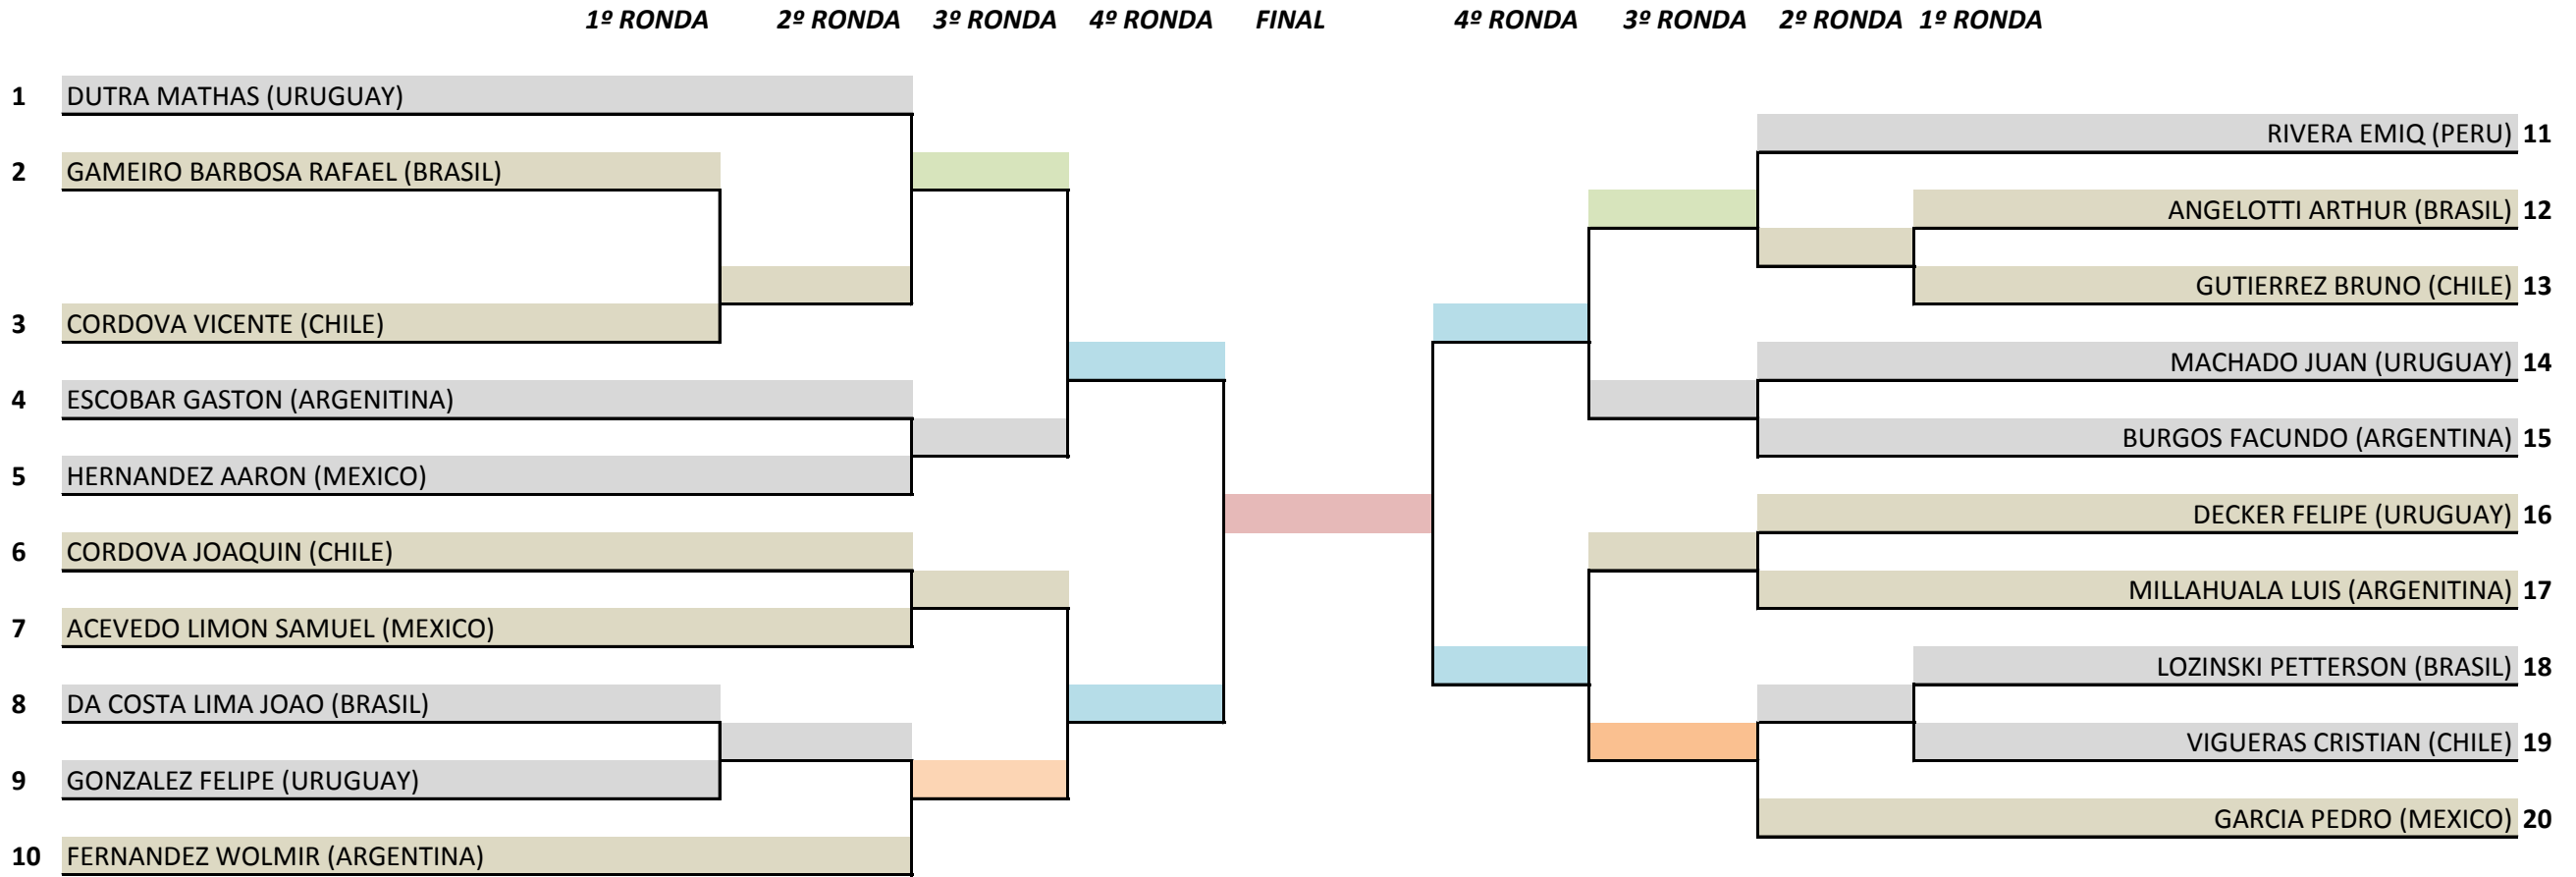

18 - KUMITE INDIVIDUAL MASCULINO 19 - 20 AÑOS

- Eliminatorias, Semi-Finales y Finales: Shiai-Kumite

1º

2º

3º

3º

FIRMA DE LOS JUECES: