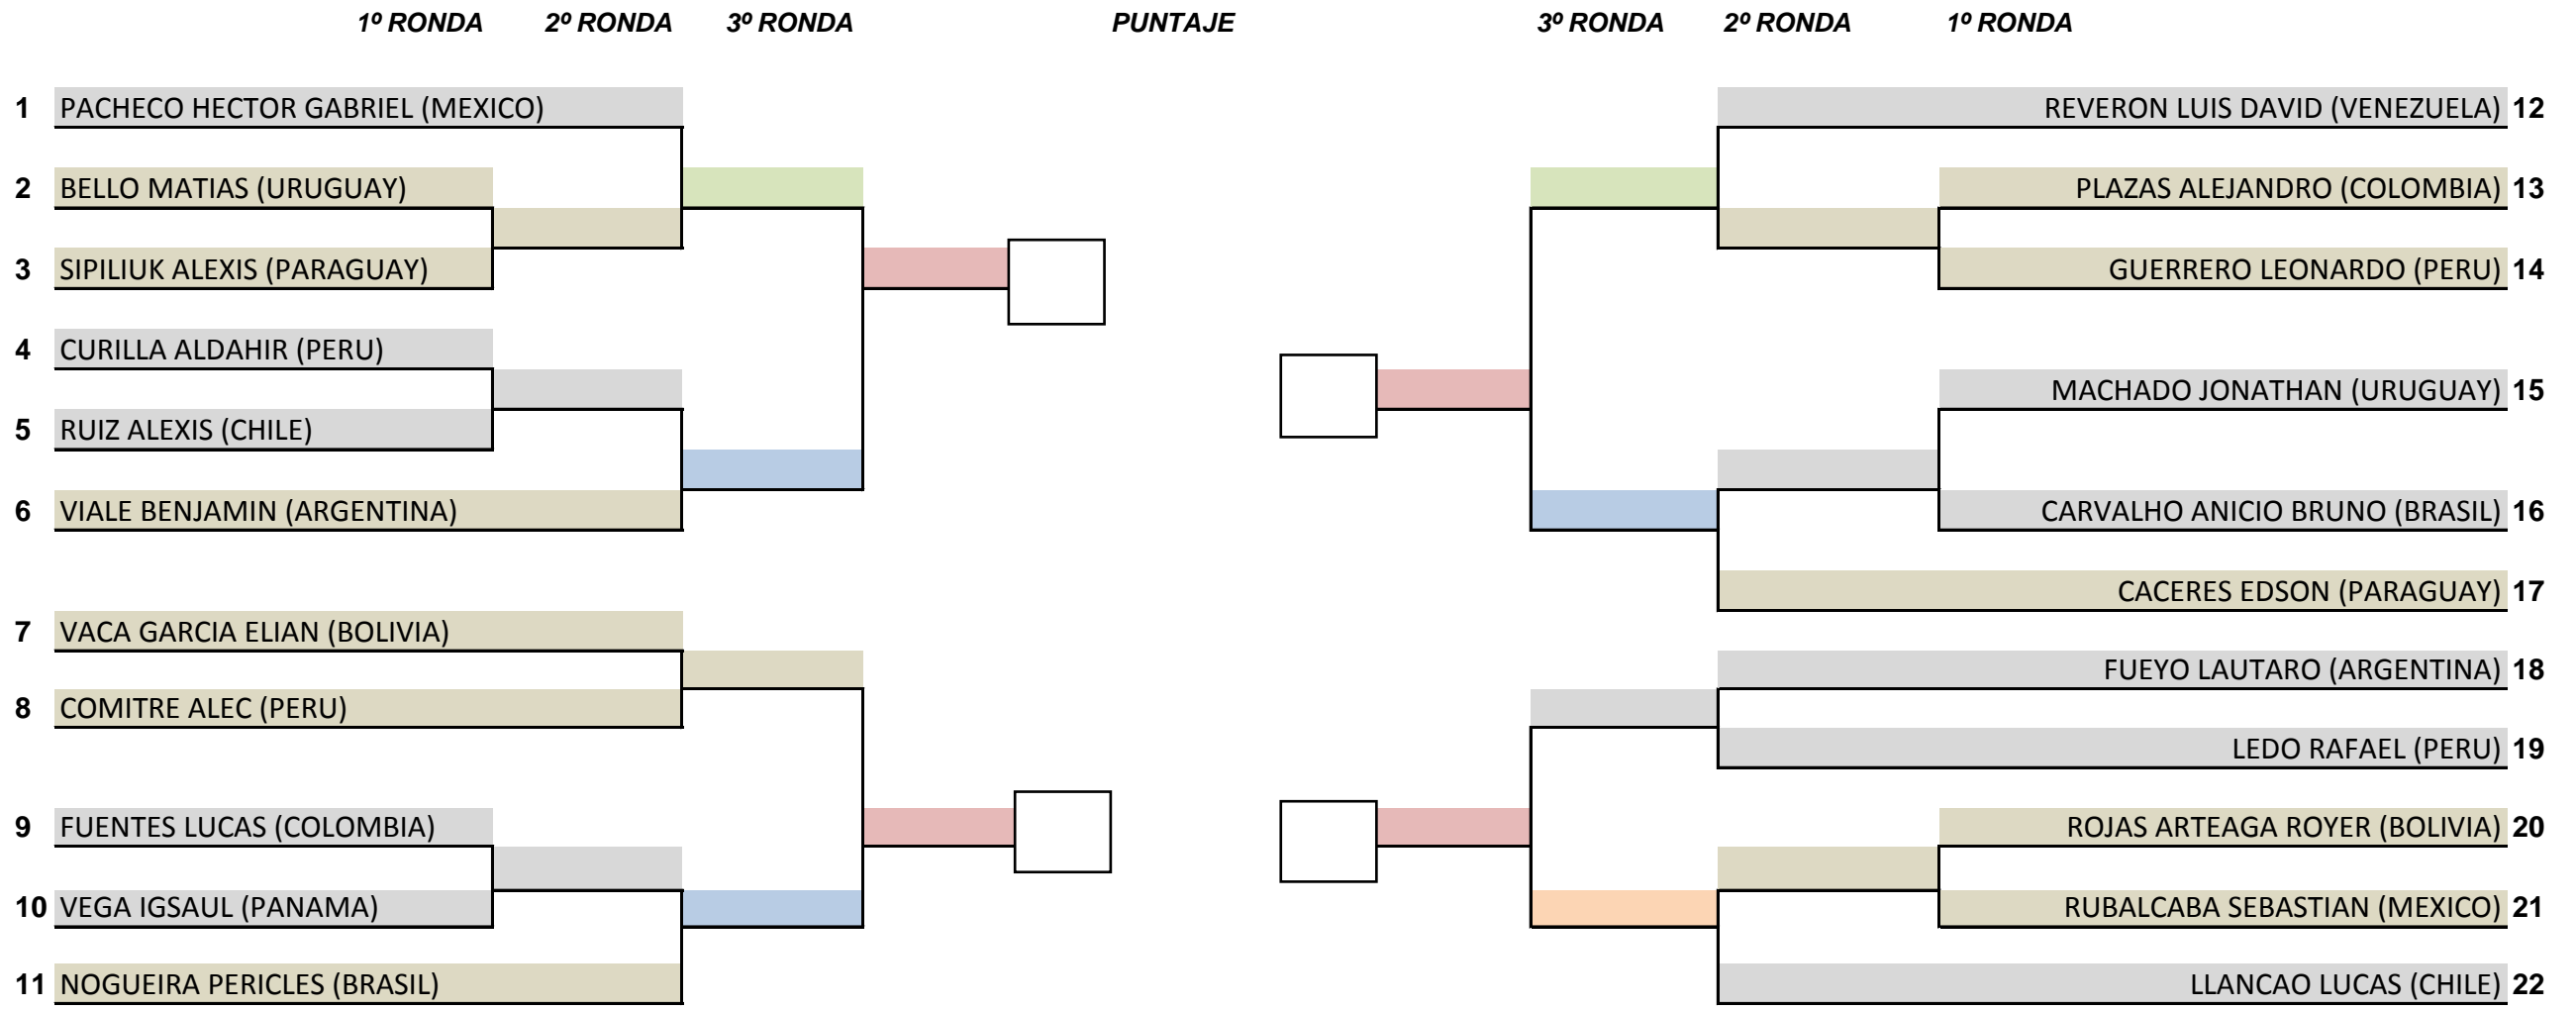

1 - KATA INDIVIDUAL MASCULINO 11 AÑOS

- Eliminatorias por sistema de banderas Roja y Blanca de primera ronda a Cuarto de final: Kata Heian-Shodan á Tekki-Shodan.
- Los 8 Mejores: Serán calificados dos por sistema de puntaje con los siguientes Katas: Bassai-Dai, Kanku-Dai, Jion, Enpi.
- Finales: Serán calificados con sistema de puntaje con los Katas: Bassai-Dai, Kanku-Dai. Jion, Enpi, Jitte, Hangetsu y Gankaku

1º

2º

3º

FIRMA DE LOS JUECES: