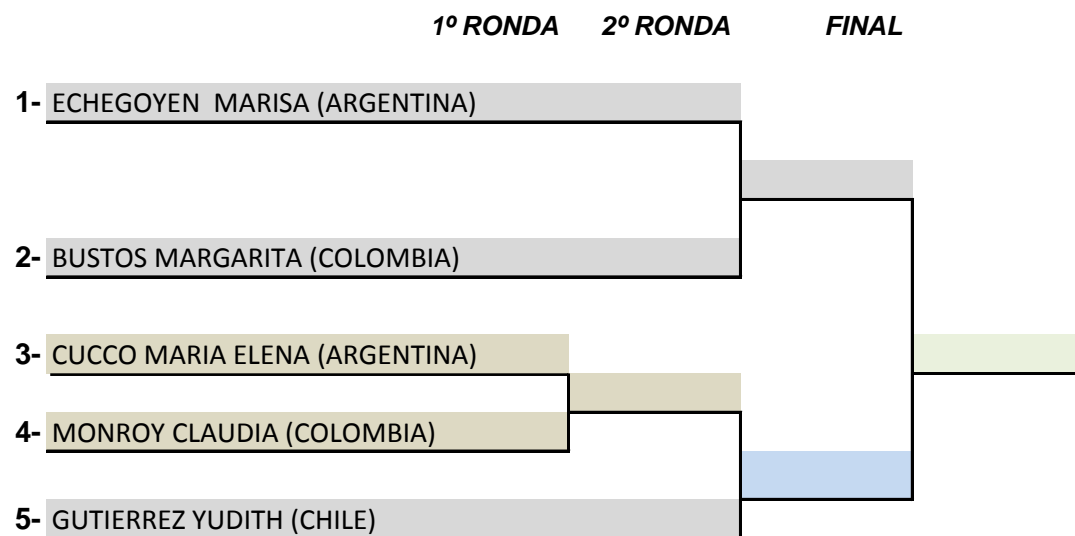

1º

2º

3º

3º

FIRMA DE LOS JUECES:

49 - KUMITE INDIVIDUAL FEMENINO 46 -50 AÑOS

- Eliminatorias, Semi-Final y Final: Shiai-Kumite
- 2 minutos con Sistema Shobu-Ippon, excepto combate final Masculino, que será de 5 minutos por Shobu-Sanbon (Tres Puntos, donde el competidor que conquiste los dos primeros puntos, será declarado vencedor).
- No habrá disputa de tercer lugar.