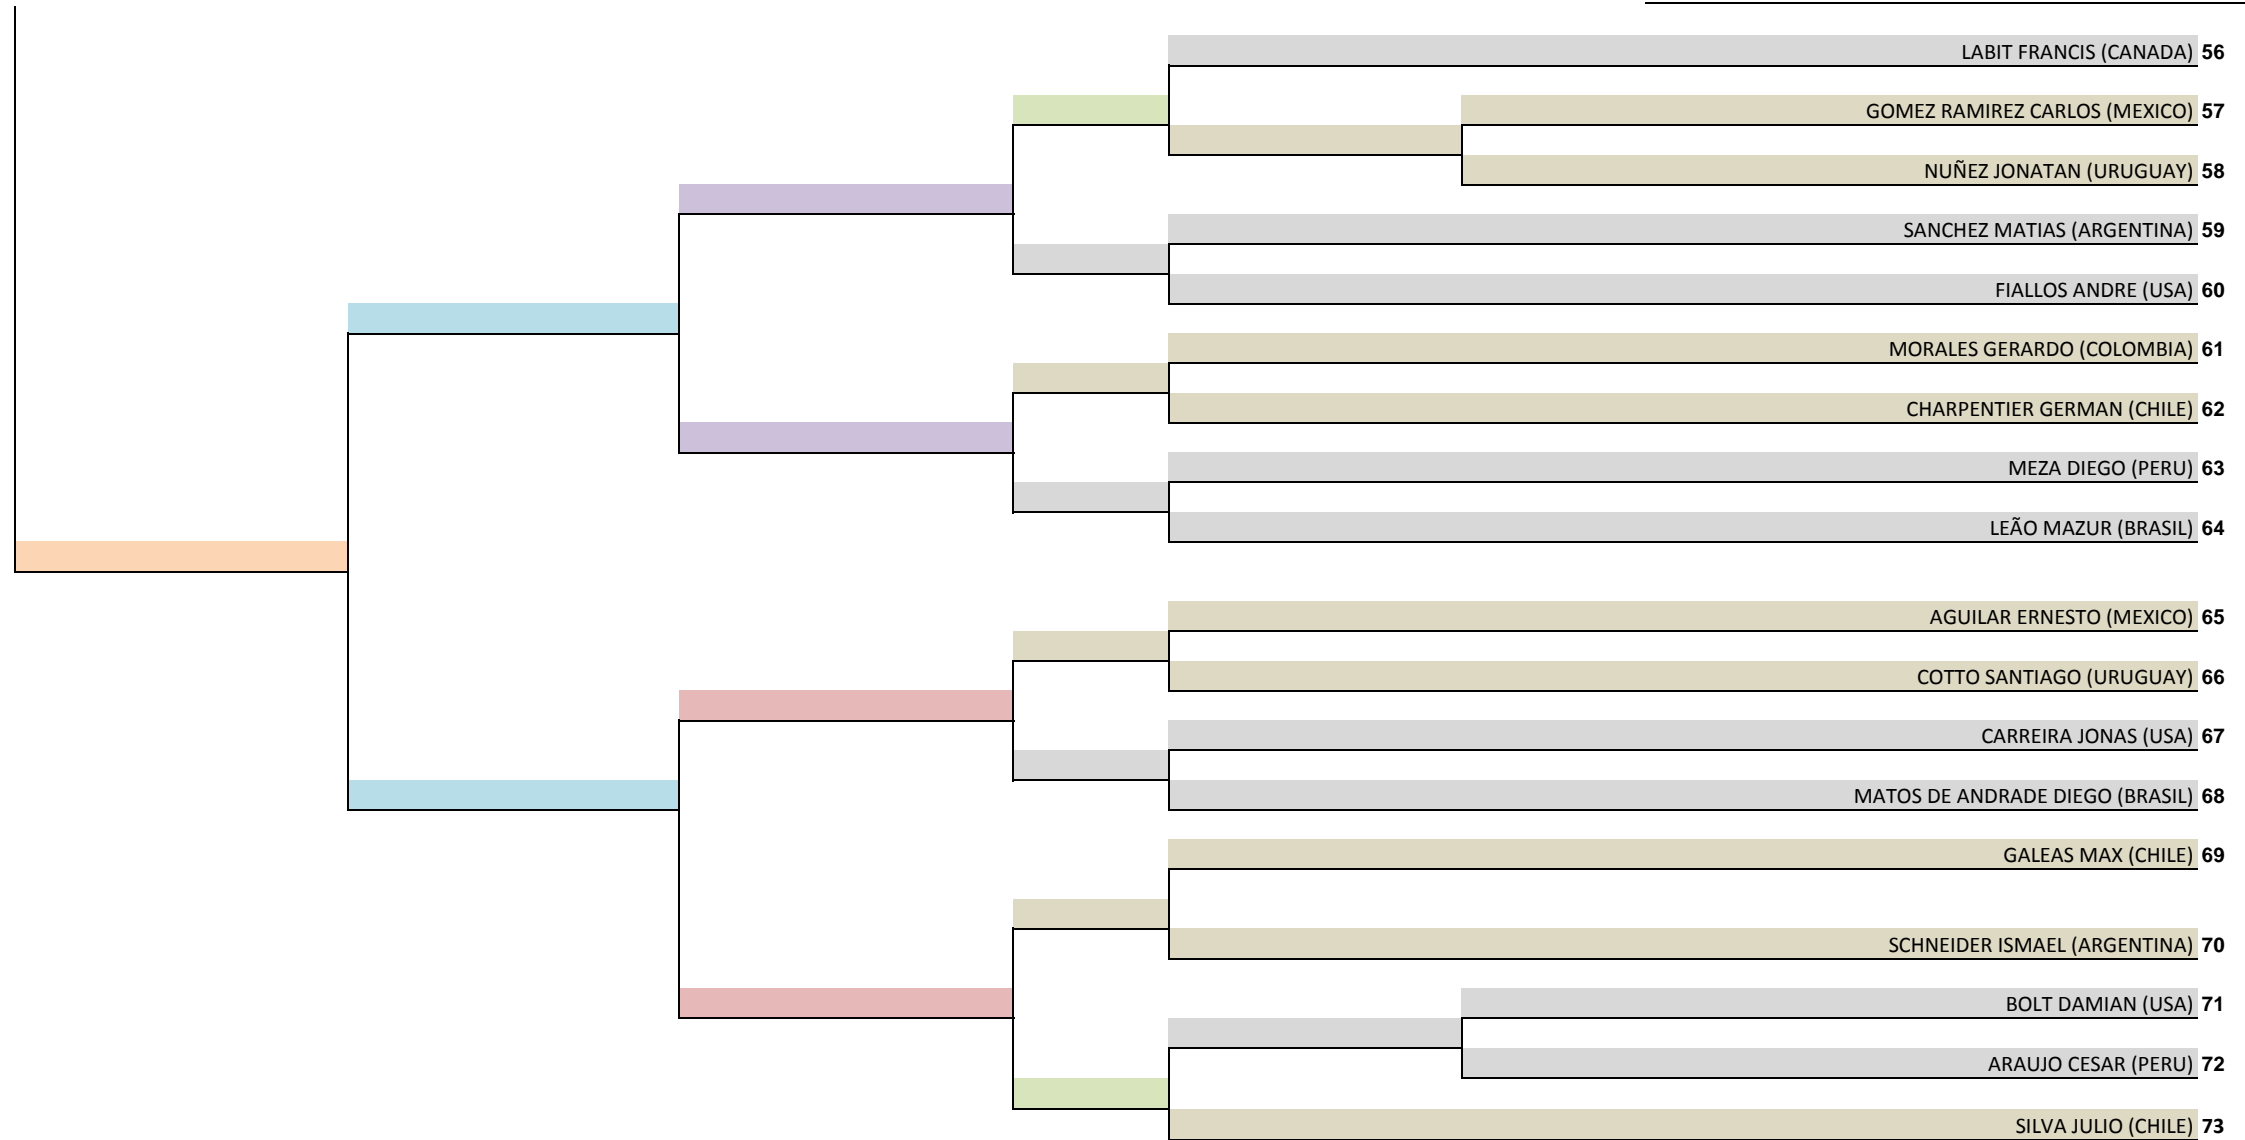

KUMITE INDIVIDUAL MASCULINO MAYORES 4/4