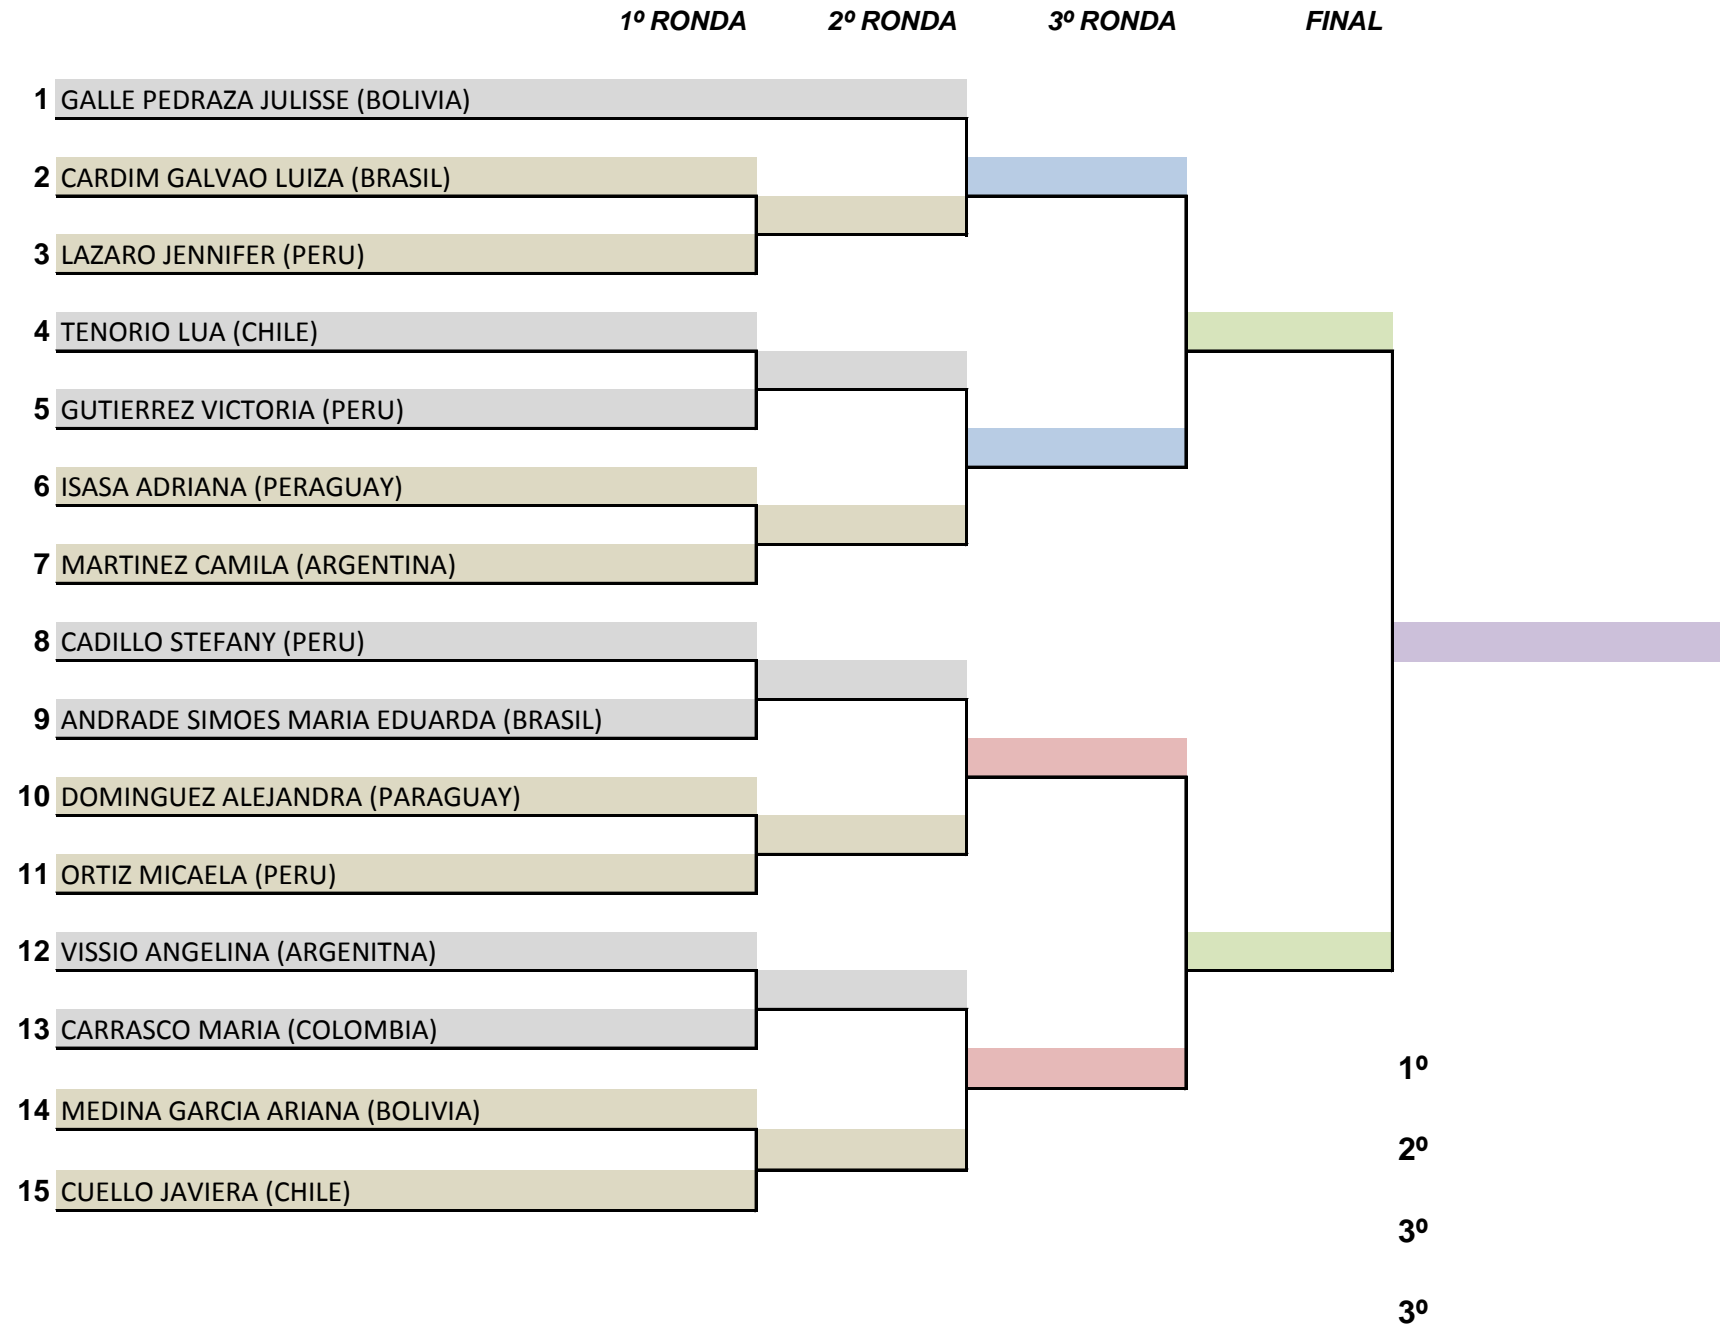

43 - KUMITE INDIVIDUAL FEMENINO 14 AÑOS

- Kumite libre

FIRMA DE LOS JUECES: