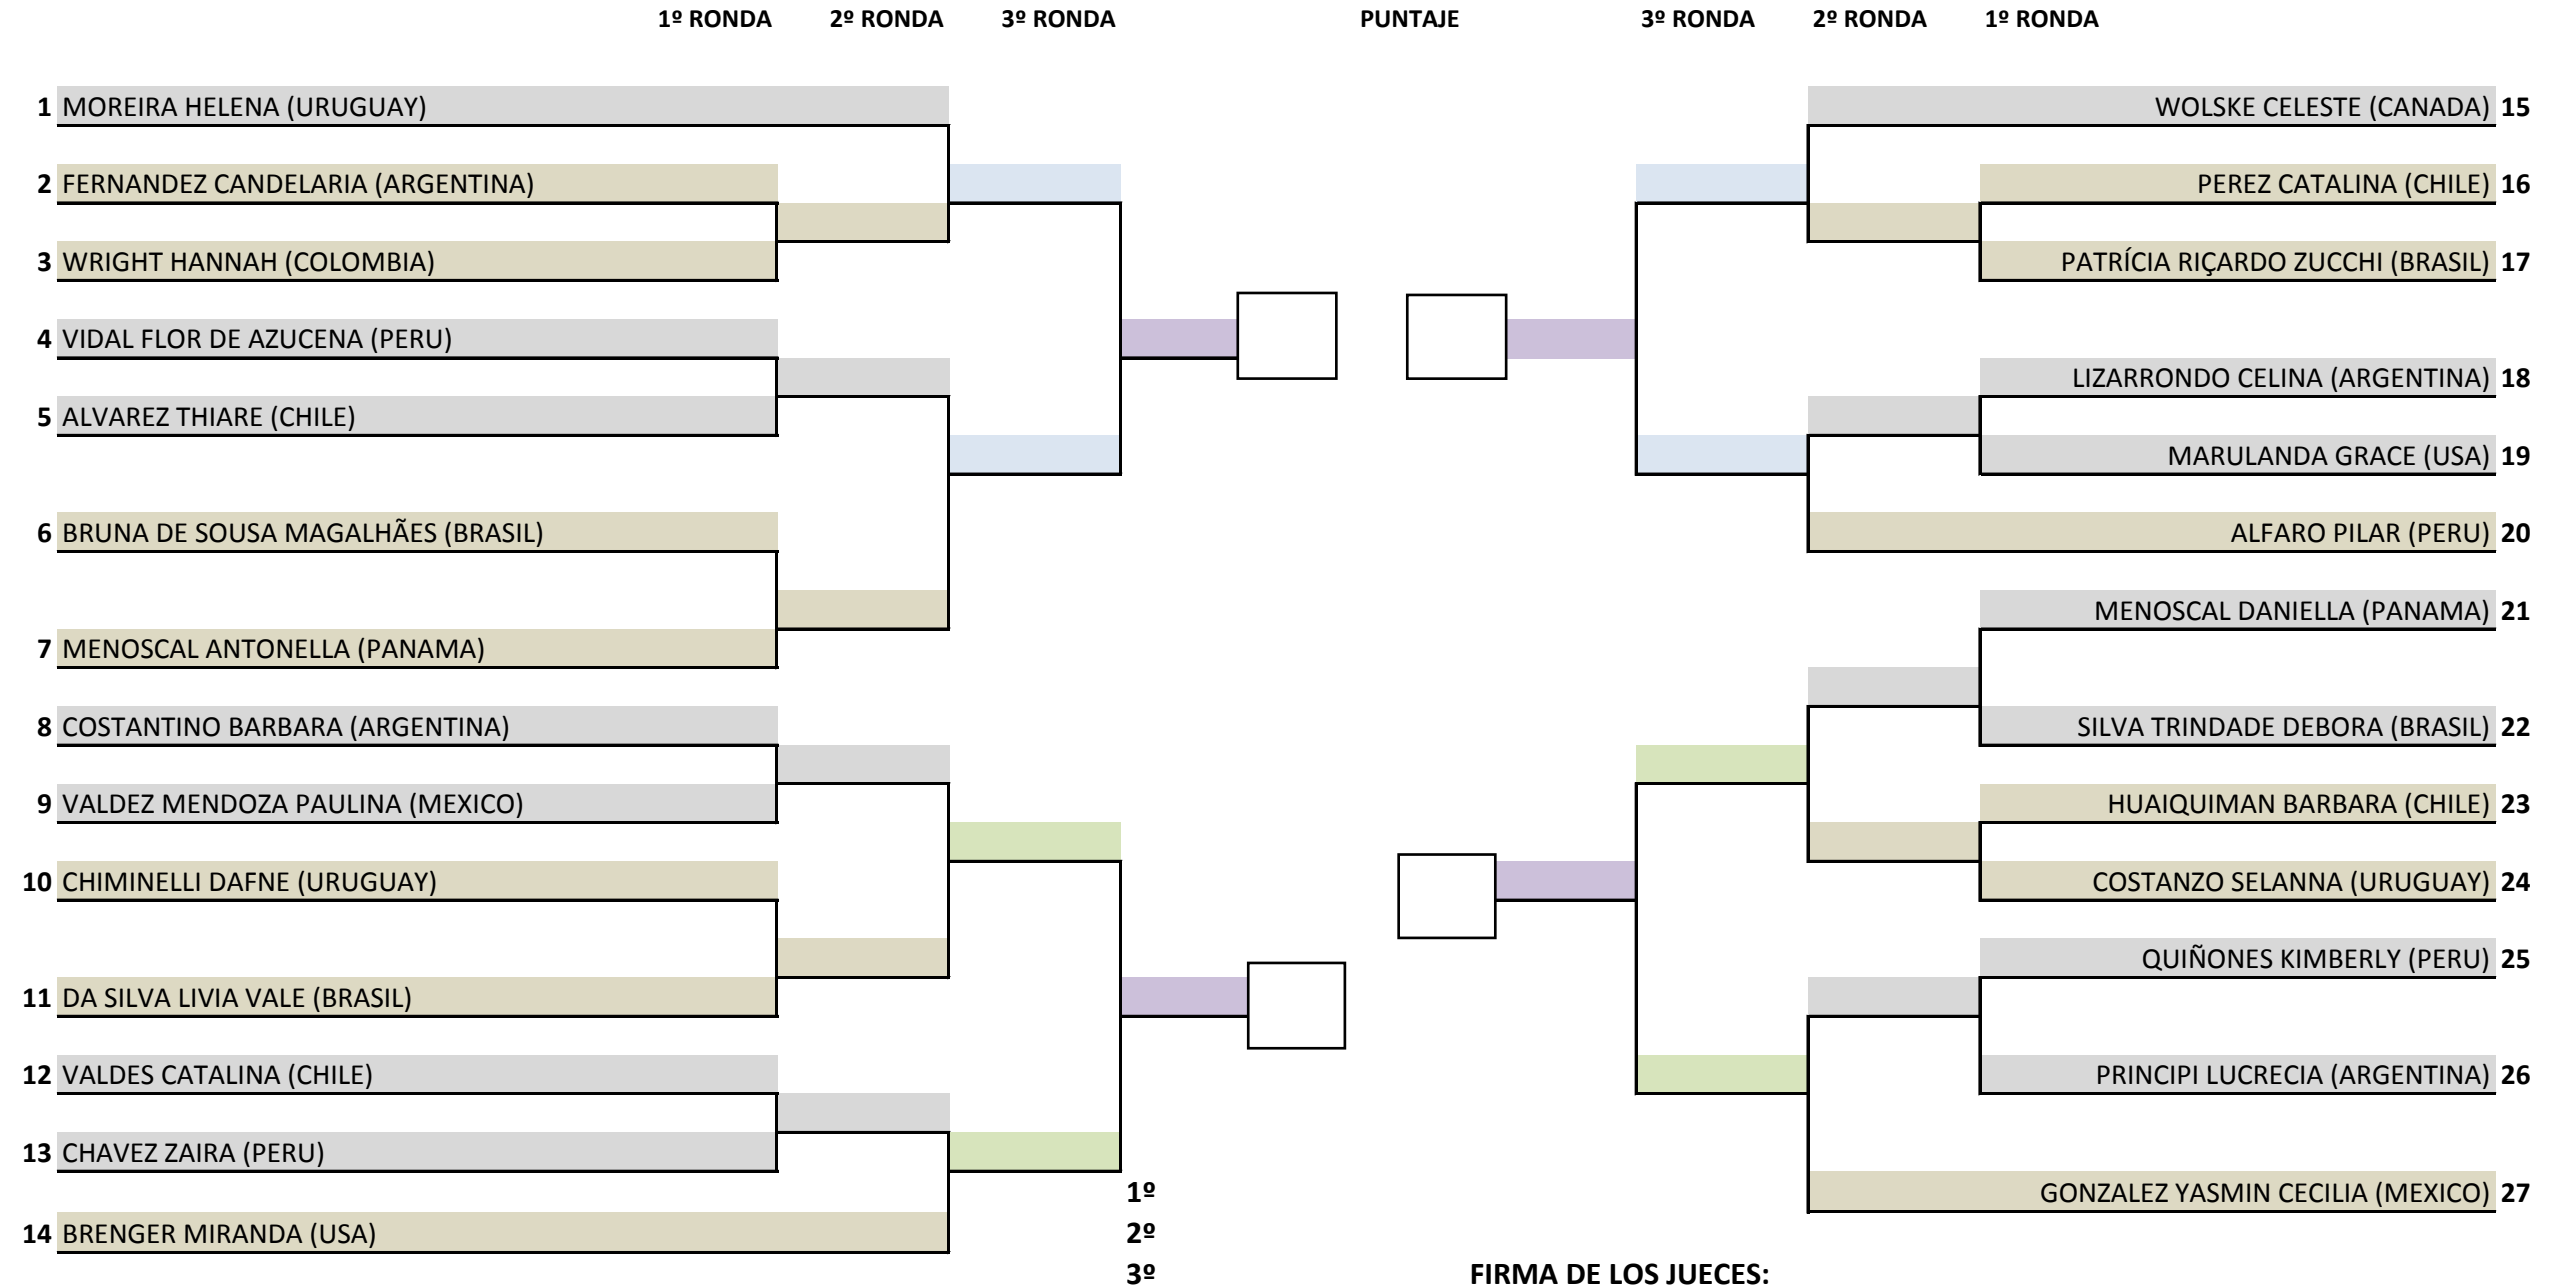

34 - KATA INDIVIDUAL FEMENINO 17-18 AÑOS

- Torneo con sistema de banderas Roja y Blanca primera y segunda ronda: Heian- Nidan a Tekki-Shodan.
- Sistema de banderas Roja y Blanca en tercera : Bassai-Dai, Kanku- Dai, Jion e Enpi.
- Sistema de Puntos - Semi-Finales - El competidor escoge su Kata favorito: Bassai-Dai, Kanku-Dai, Jion y Enpi.
- Finales - Tokui-Kata: Será aplicado sistema de puntos: Tekki - Nidan, Tekki- Sandan, Bassai-Dai, Kanku-Dai, Jion, Enpi, Jitte, Hangetsu, Gankaku, Bassai-Sho, Kanku-Sho, Nijushiho, Sochin, Meikyo, Gojushiho-Dai, Gojushiho-Sho, Unsu, Chinte y Wankan. (En caso de empate,