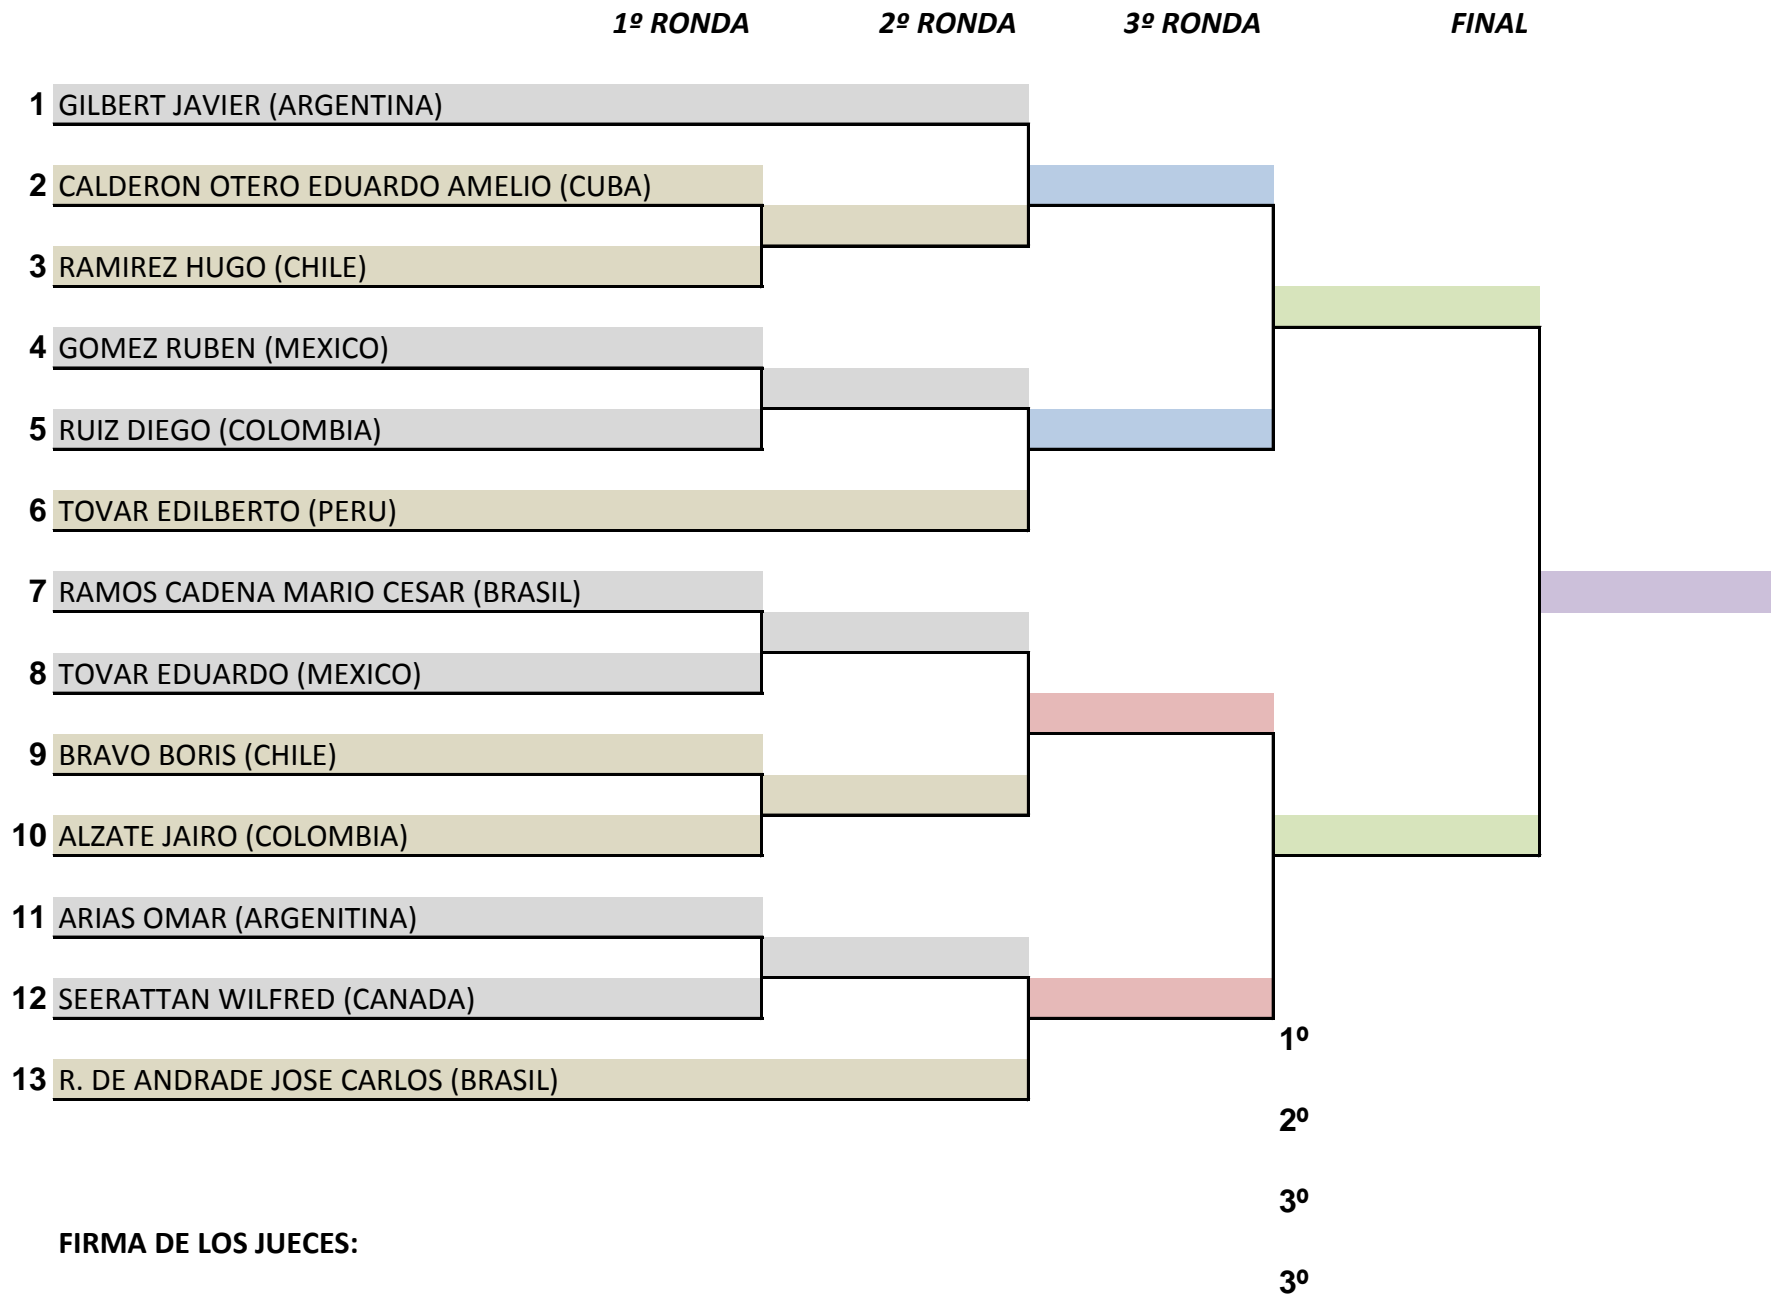

22 - KUMITE INDIVIDUAL MASCULINO 51 EN ADELANTE

- Eliminatorias, Semi-Final y Final: Shiai-Kumite
- 2 minutos con Sistema Shobu-Ippon, excepto combate final Masculino, que será de 5 minutos por Shobu-Sanbon (Tres Puntos, donde el competidor que conquiste los dos primeros puntos, será declarado vencedor).
- No habrá disputa de tercer lugar.