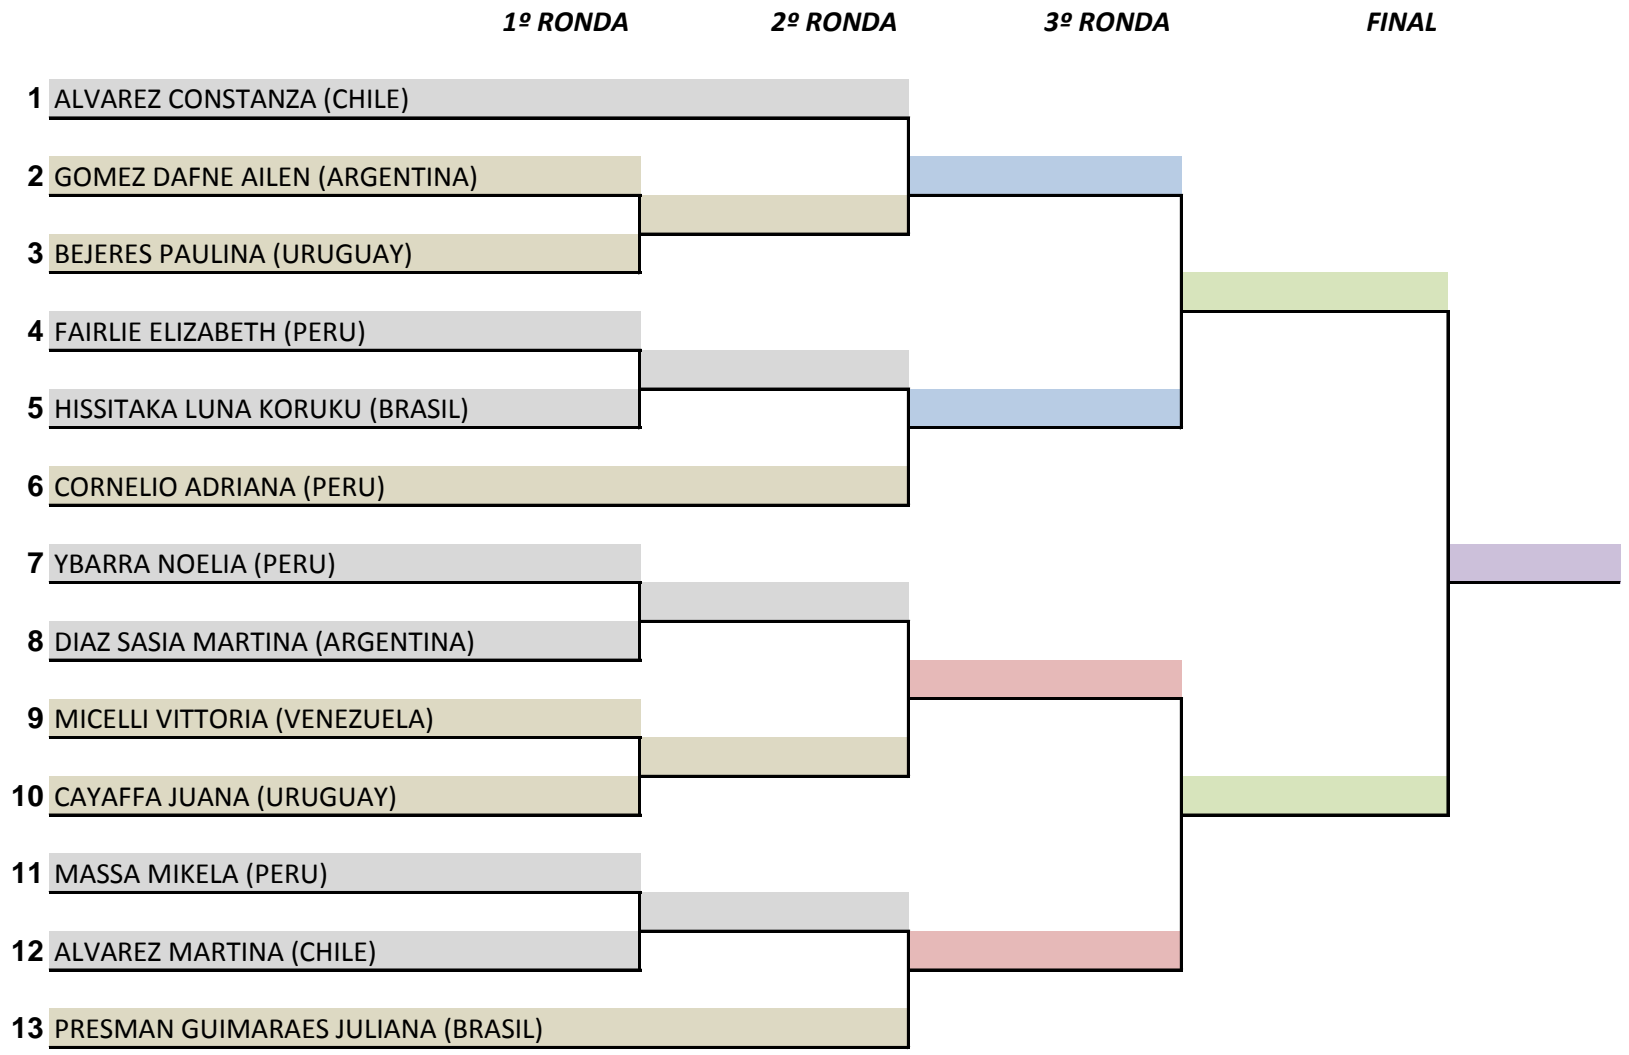

39 - KATA INDIVIDUAL FEMENINO 50 SIN LIMITE

- Torneo con sistema de banderas Roja y Blanca primera y segunda ronda: Heian- Nidan a Tekki-Shodan.
- Sistema de banderas Roja y Blanca tercera y cuarta ronda: Bassai-Dai, Kanku-Dai, Jion y Enpi.
- Sistema de Puntos - Semi-Finales - El competidor escoge su Kata favorito: Bassai-Dai, Kanku-Dai, Jion y Enpi.
- Finales - Tokui-Kata: Será aplicado el sistema de puntos: Tekki - Nidan, Tekki- Sandan, Bassai-Dai, Kanku-Dai, Jion, Enpi, Jitte, Hangetsu, Gankaku, Bassai-Sho, Kanku-Sho, Nijushiho, Sochin, Meikyo, Gojushiho-Dai, Gojushiho-Sho, Unsu, Chinte y Wankan.

1º RONDA

PUNTAJE

1	MARTINEZ CLARA (COLOMBIA)	
2	LOW SOLEDAD (CHILE)	
3	IWAMOTO SUSANA (BRASIL)	
4	LATIFA MARCEAU (USA)	
5	MUÑIZ SOFIA (MEXICO)	

1º

2º

3º

FIRMA DE LOS JUECES:

40 - KUMITE INDIVIDUAL FEMENINO 11 AÑOS

-Eliminatorias: Kihon – Ippon – Kumite
-Semi- Finales y Finales: Jiyu – Ippon- Kumite

1º

2º

3º

3º

FIRMA DE LOS JUECES: