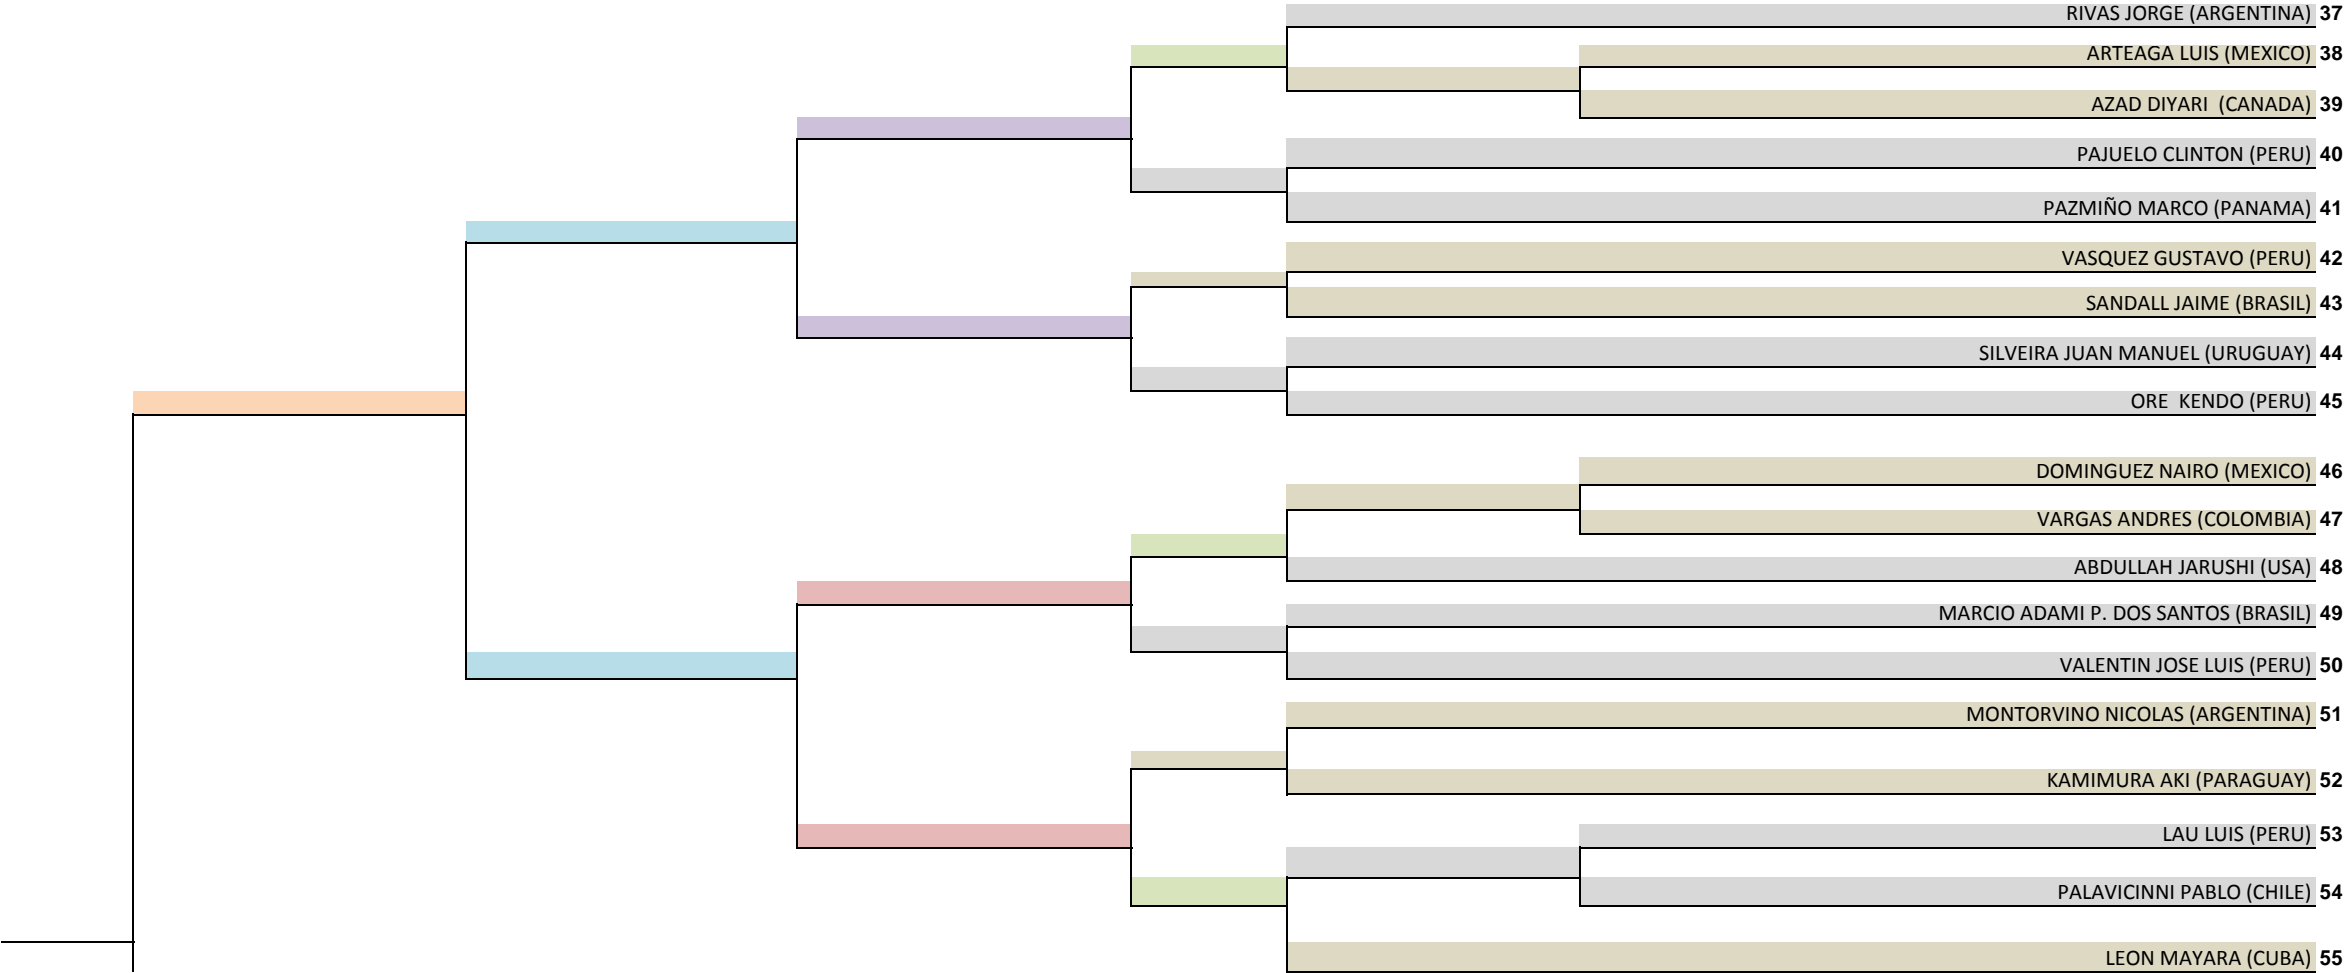

- 1º
- 2º
- 3º
- 3º

FIRMA DE LOS JUECES:

KUMITE INDIVIDUAL MASCULINO MAYORES 3/4

FINAL 6º RONDA

5º RONDA

4º RONDA

3º RONDA 2º RONDA

1º RONDA