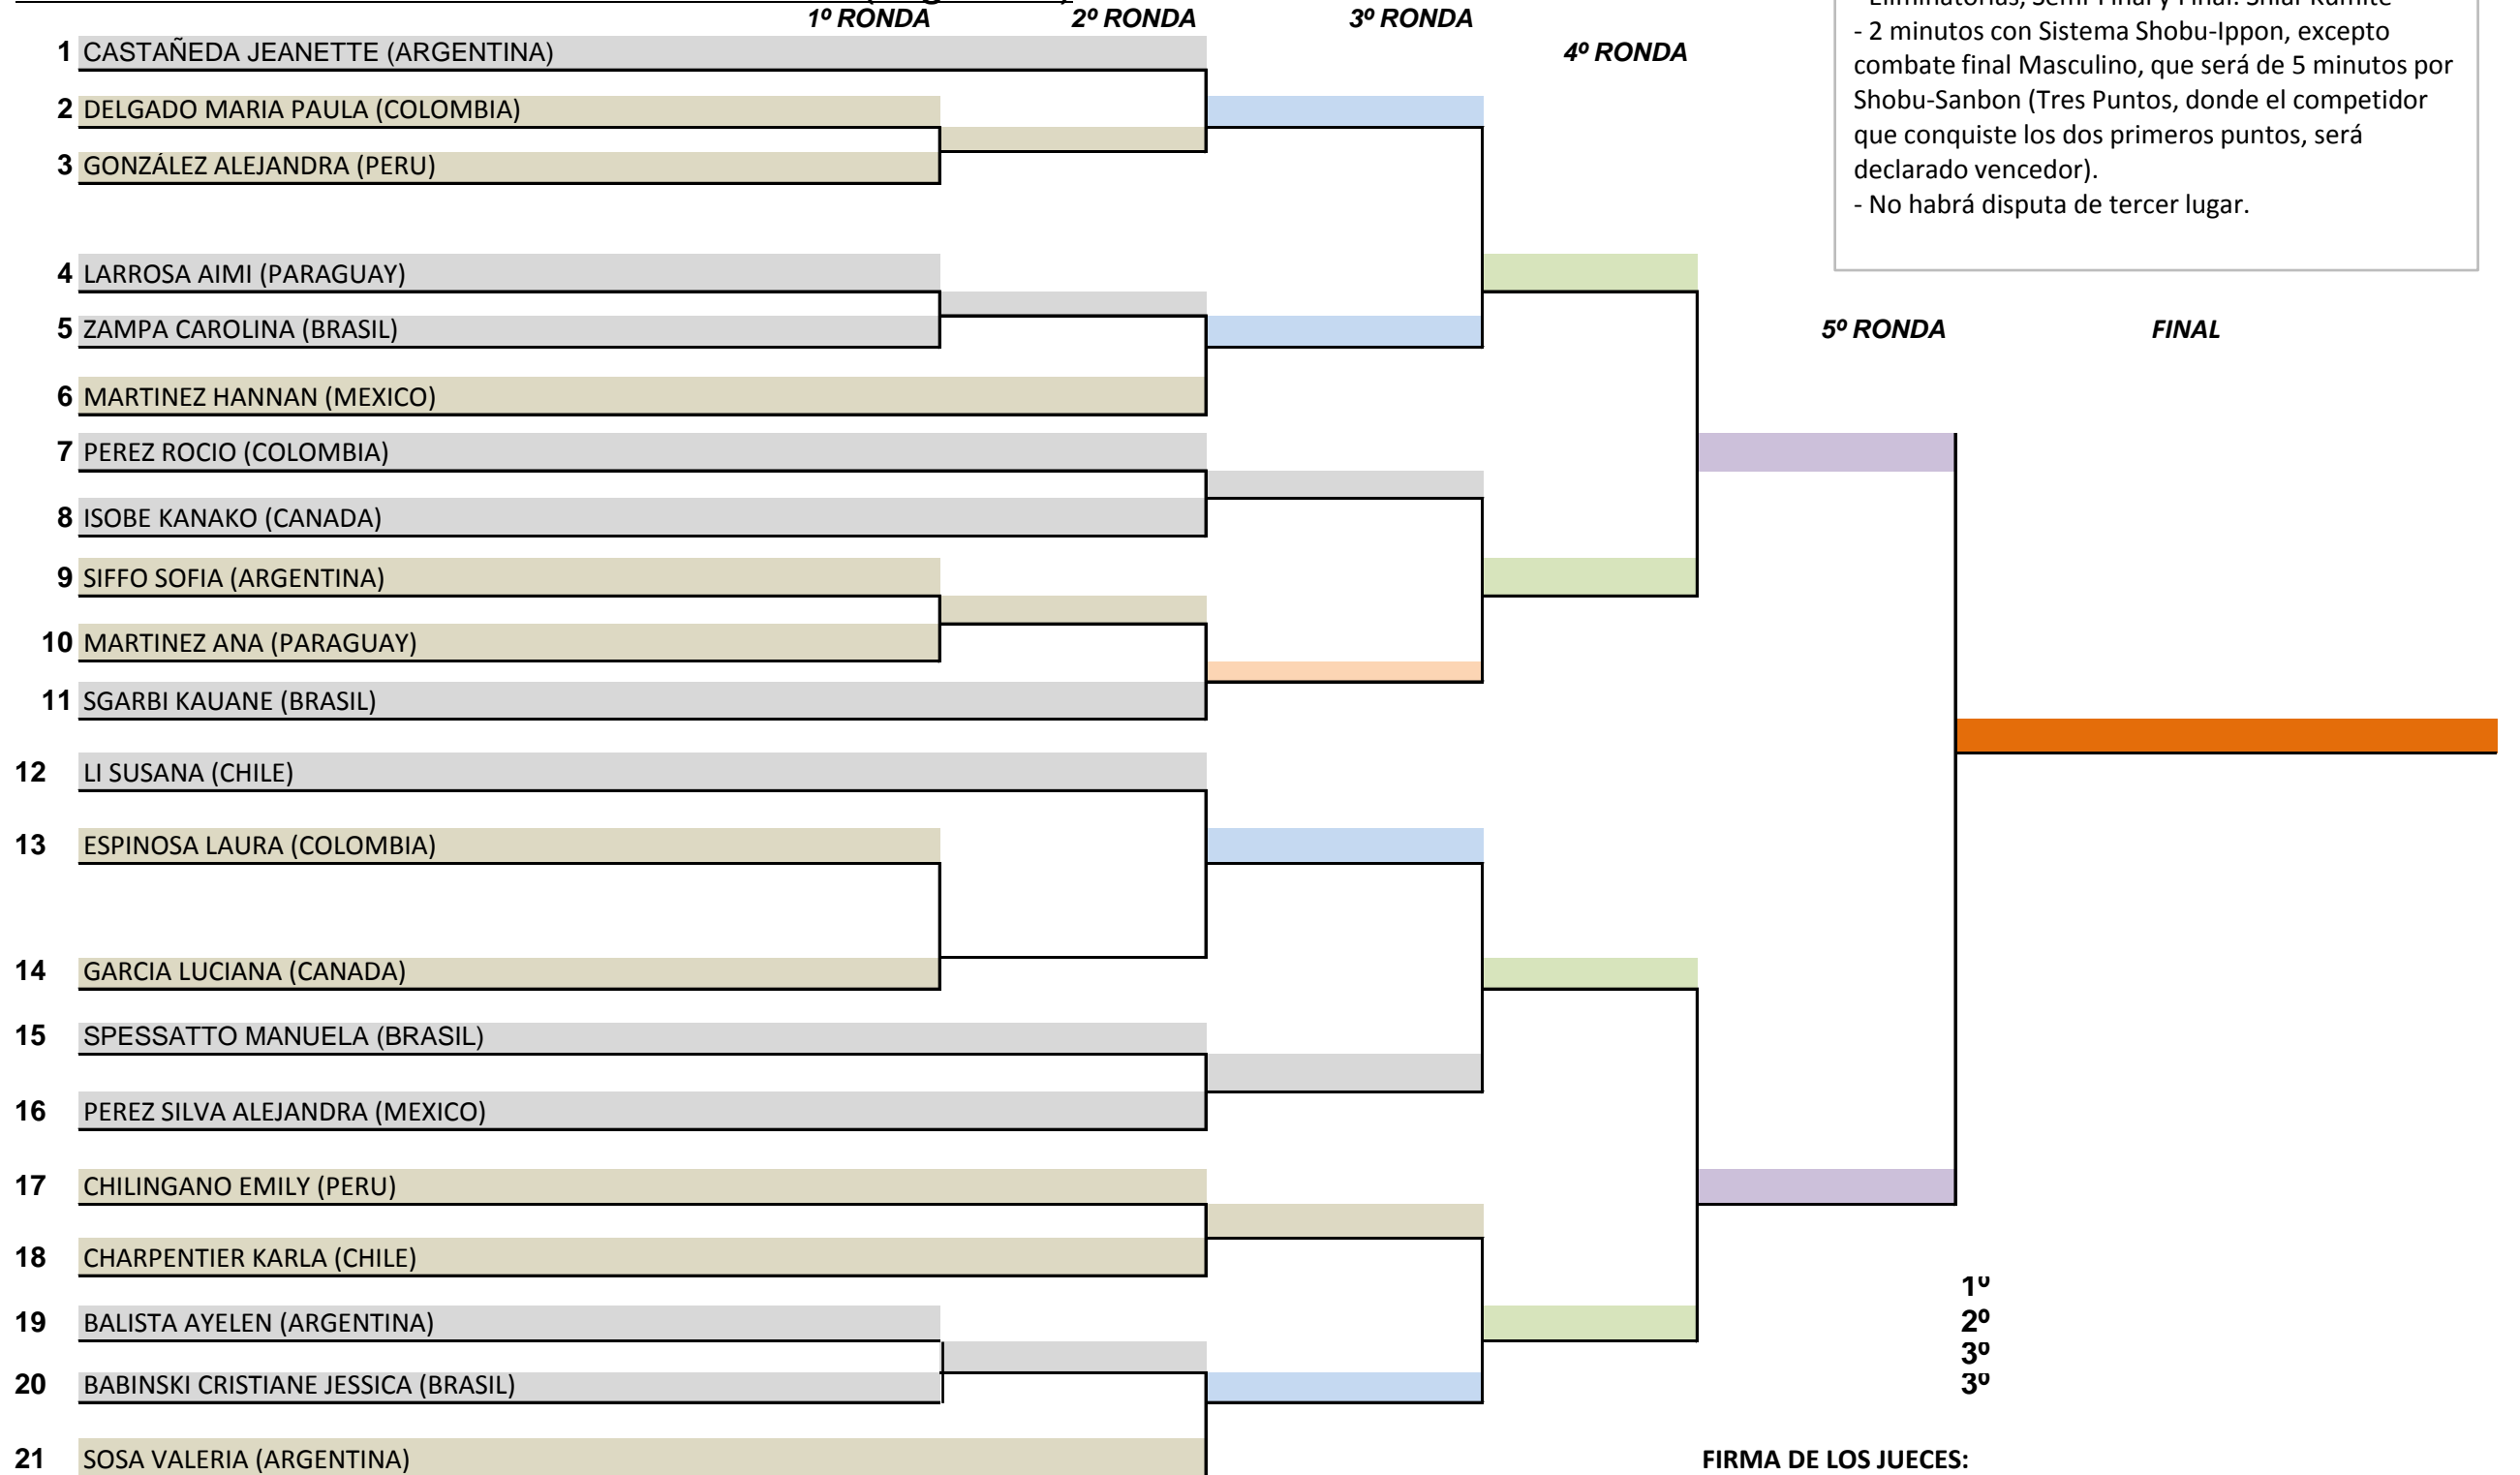

47 - KUMITE INDIVIDUAL FEMENINO MAYORES (Página 1/2)

- Eliminatorias, Semi-Final y Final: Shiai-Kumite
- 2 minutos con Sistema Shobu-Ippon, excepto combate final Masculino, que será de 5 minutos por Shobu-Sanbon (Tres Puntos, donde el competidor que conquiste los dos primeros puntos, será declarado vencedor).
- No habrá disputa de tercer lugar.