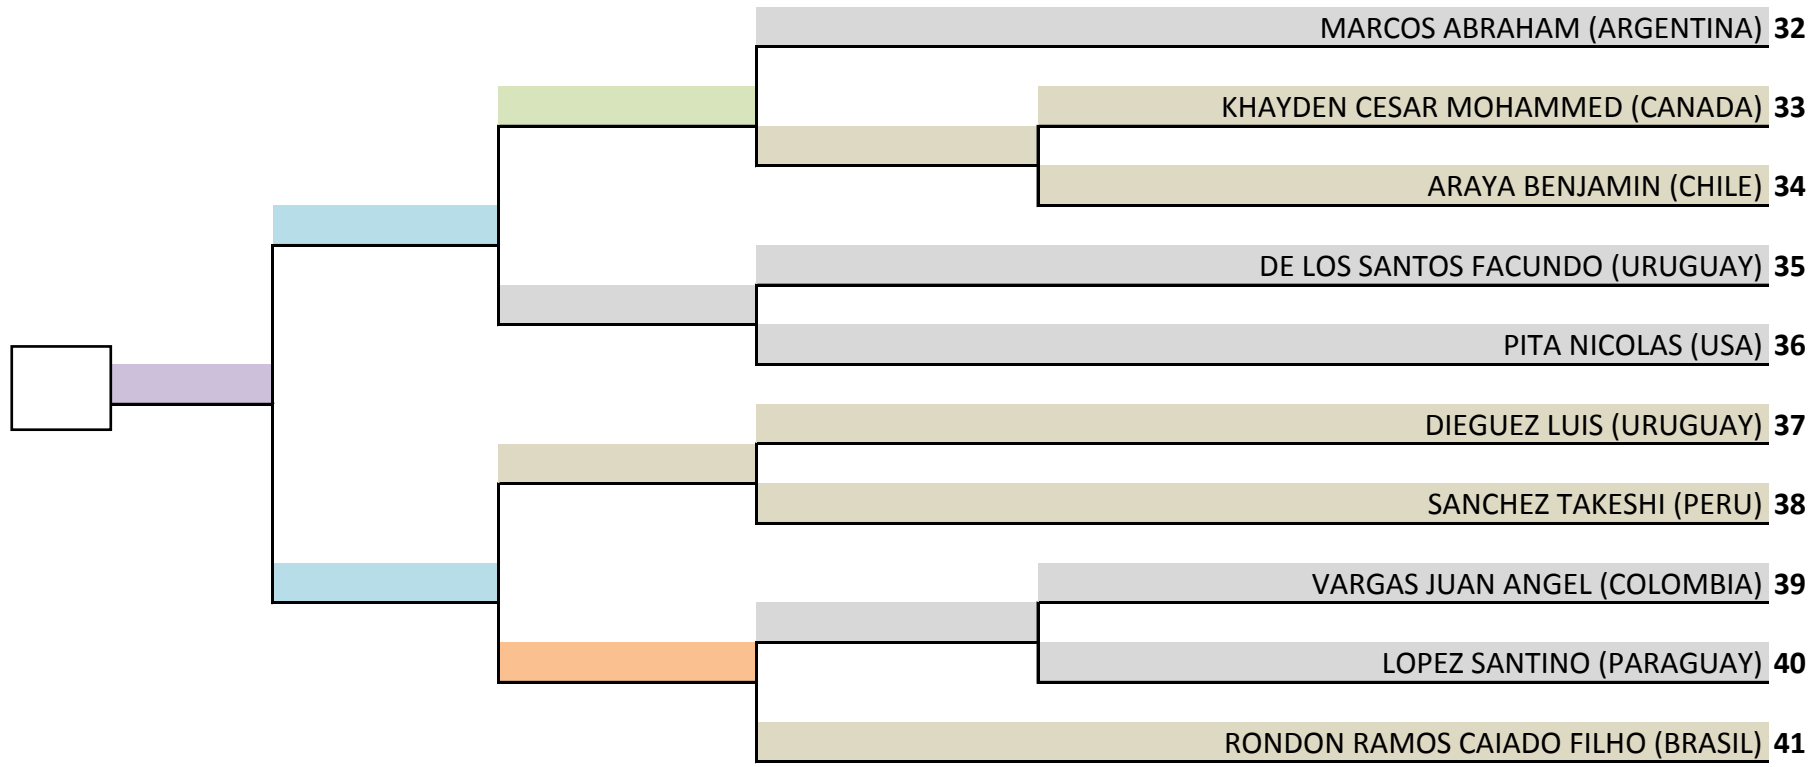

4º RONDA

3º RONDA

2º RONDA

1º RONDA

KATA INDIVIDUAL MASCULINO 15 -16 AÑOS

7 - KATA INDIVIDUAL MASCULINO 19-20 AÑOS

-Torneo con sistema de banderas Roja y Blanca primera y segunda ronda: Heian- Nidan a Tekki-Shodan.
 - Sistema de banderas Roja y Blanca en tercera y cuarta ronda: Bassai-Dai, Kanku- Dai, Jion e Enpi.
 - Sistema de Puntos - Semi-Finales - El competidor escoge su Kata favorito: Bassai-Dai, Kanku-Dai, Jion y Enpi.
 - Finales - Tokui-Kata: Será aplicado sistema de puntos: Tekki - Nidan, Tekki- Sandan, Bassai-Dai, Kanku-Dai, Jion, Enpi, Jitte, Hangetsu, Gankaku, Bassai-Sho, Kanku-Sho, Nijushiho, Sochin, Meikyo, Gojushiho-Dai, Gojushiho-Sho, Unsu, Chinte y