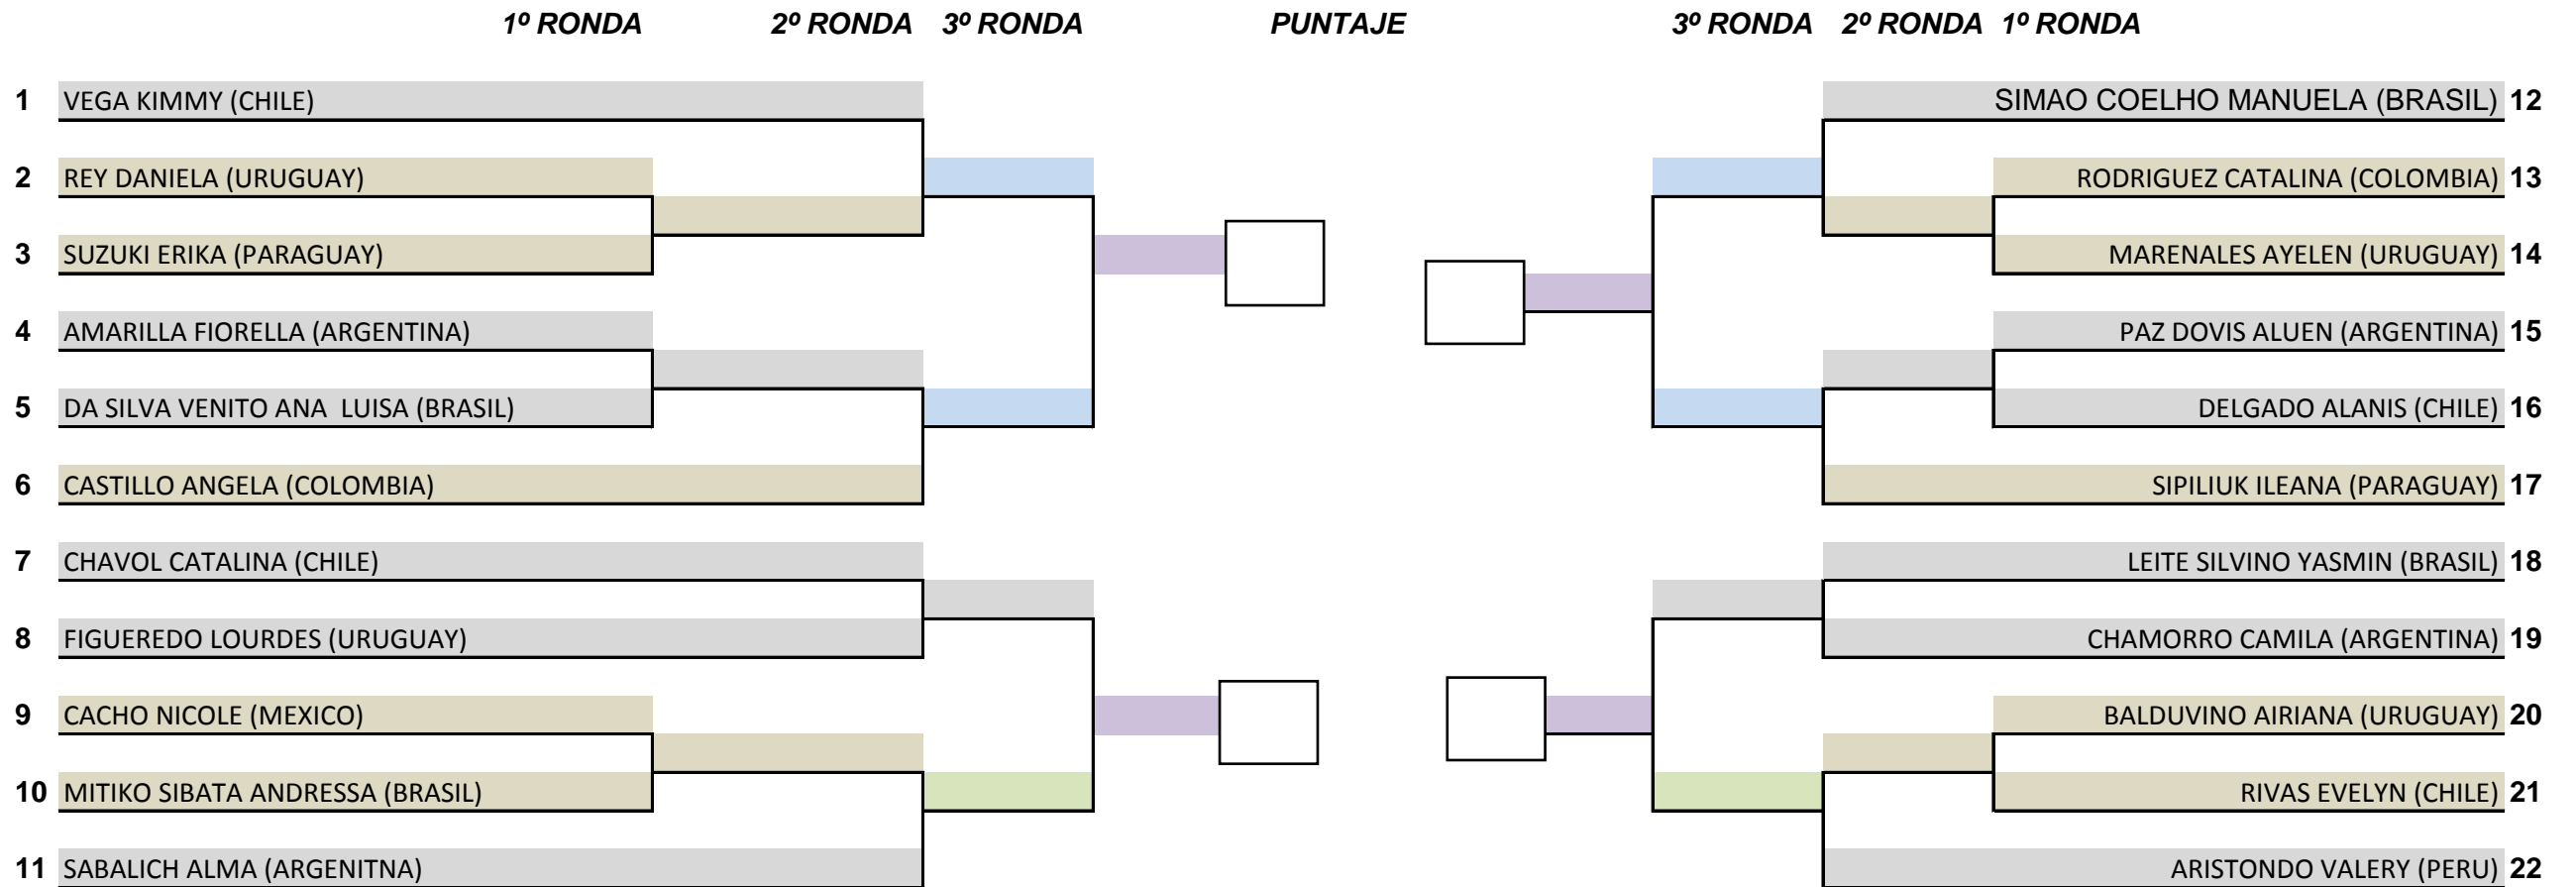

33 - KATA INDIVIDUAL FEMENINO 15-16 AÑOS

- Eliminatorias por sistema de banderas Roja y Blanca de primera ronda a Cuarto de final: Kata Heian-Shodan á Tekki-Shodan.
- Los 8 Mejores: Serán calificados dos por sistema de puntaje con los siguientes Katas: Bassai-Dai, Kanku-Dai, Jion, Enpi.
- Finales: Serán calificados con sistema de puntaje con los Katas: Bassai-Dai, Kanku-Dai. Jion, Enpi, Jitte, Hangetsu y Gankaku

1º

2º

3º

FIRMA DE LOS JUECES: