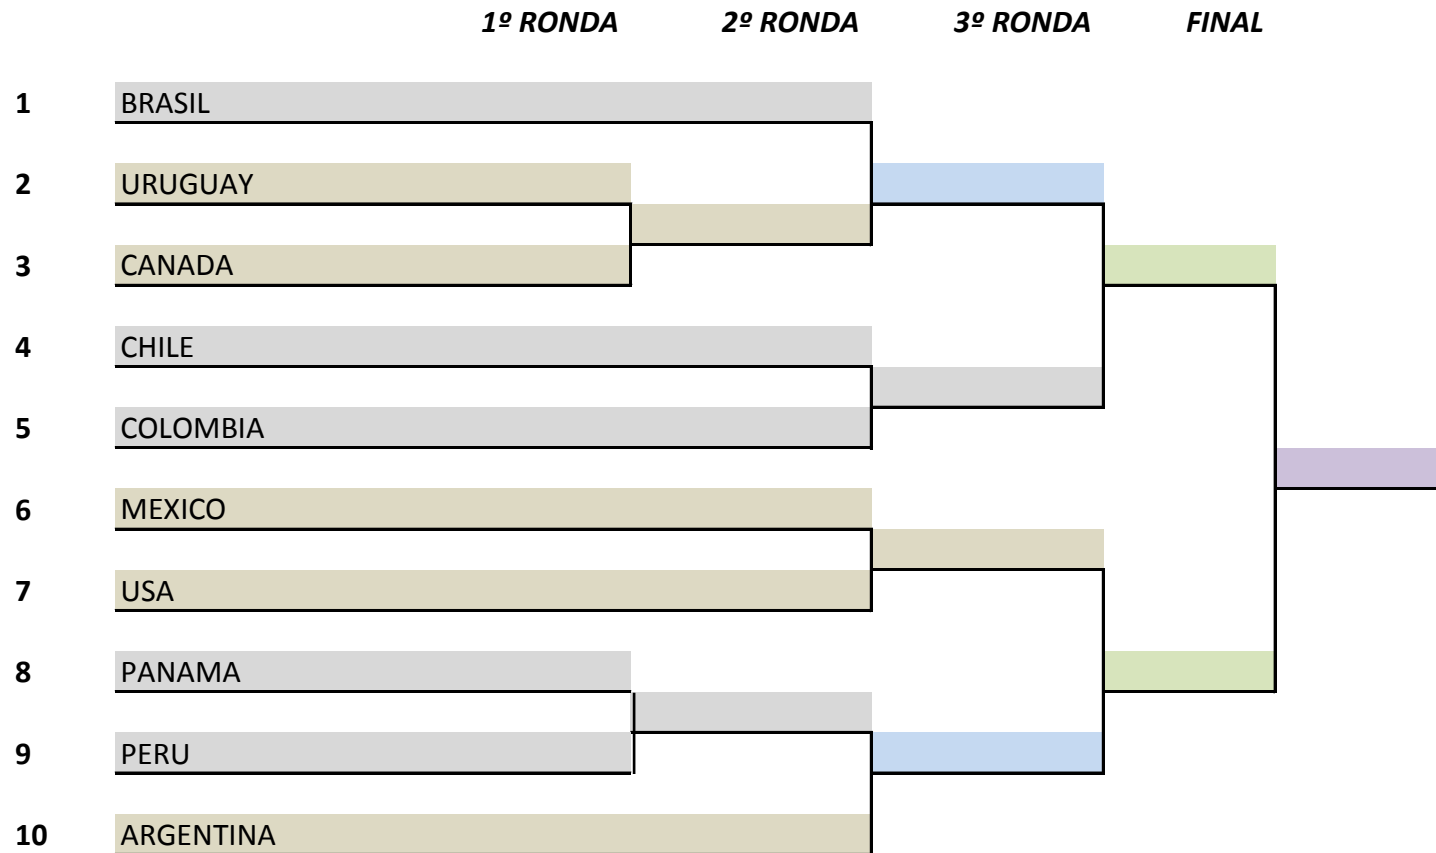

28 - KUMITE EQUIPO MAYORES MASCULINO

Eliminatorias, Semi-Finales y Finales: Shiai-Kumite
- El equipo deberá estar ser compuesto por 5 competidores + 1 Reserva para Equipos Masculinos, 2 Minutos con sistema Shobu-Ippon
- Se disputará el Tercer lugar.

1º

2º

3º

3º

FIRMA DE LOS JUECES:

29 - KATA INDIVIDUAL FEMENINO 11 AÑOS

- Eliminatorias por sistema de banderas Roja y Blanca de primera ronda a Cuarto de final: Kata Heian-Shodan á Tekki-Shodan.
- Los 8 Mejores: Serán calificados dos por sistema de puntaje con los siguientes Katas: Bassai-Dai, Kanku-Dai, Jion, Enpi.
- Finales: Serán calificados con sistema de puntaje con los Katas: Bassai-Dai, Kanku-Dai. Jion, Enpi, Jitte, Hangetsu y Gankaku

	<i>1º RONDA</i>	<i>2º RONDA</i>	<i>PUNTAJE</i>
1	BIANCHI FLORENCIA (URUGUAY)		
2	MASSA MIKELA (PERU)		
3	DIAZ SASIA MARTINA (ARGENTINA)		
4	HISSATAKA LUNA KORUKU (BRASIL)		
5	ALVAREZ MARTINA (CHILE)		
6	SAENZ FATIMA (PERU)		
7	MICELLI VITTORIA (VENEZUELA)		
8	BEJERES PAULINA (URUGUAY)		
9	CORNELIO ADRIANA (PERU)		
10	PRESMAN GUIMARAES JULIA (BRASIL)		
11	GOMEZ DAFNE AILEN (ARGENTINA)		
12	ALVAREZ CONSTANZA (CHILE)		

1º

2º

3º

FIRMA DE LOS JUECES: