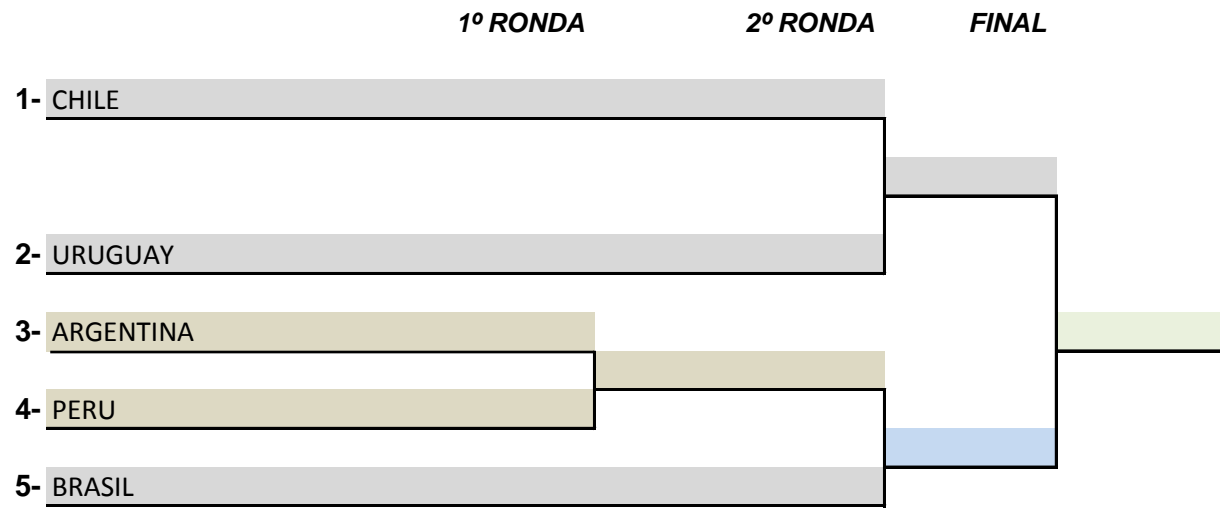

55 - KUMITE EQUIPO FEMENINO 17 -18 AÑOS

- Eliminatorias, Semi-Finales y Finales: Shiai-Kumite

1º

2º

3º

3º

FIRMA DE LOS JUECES: