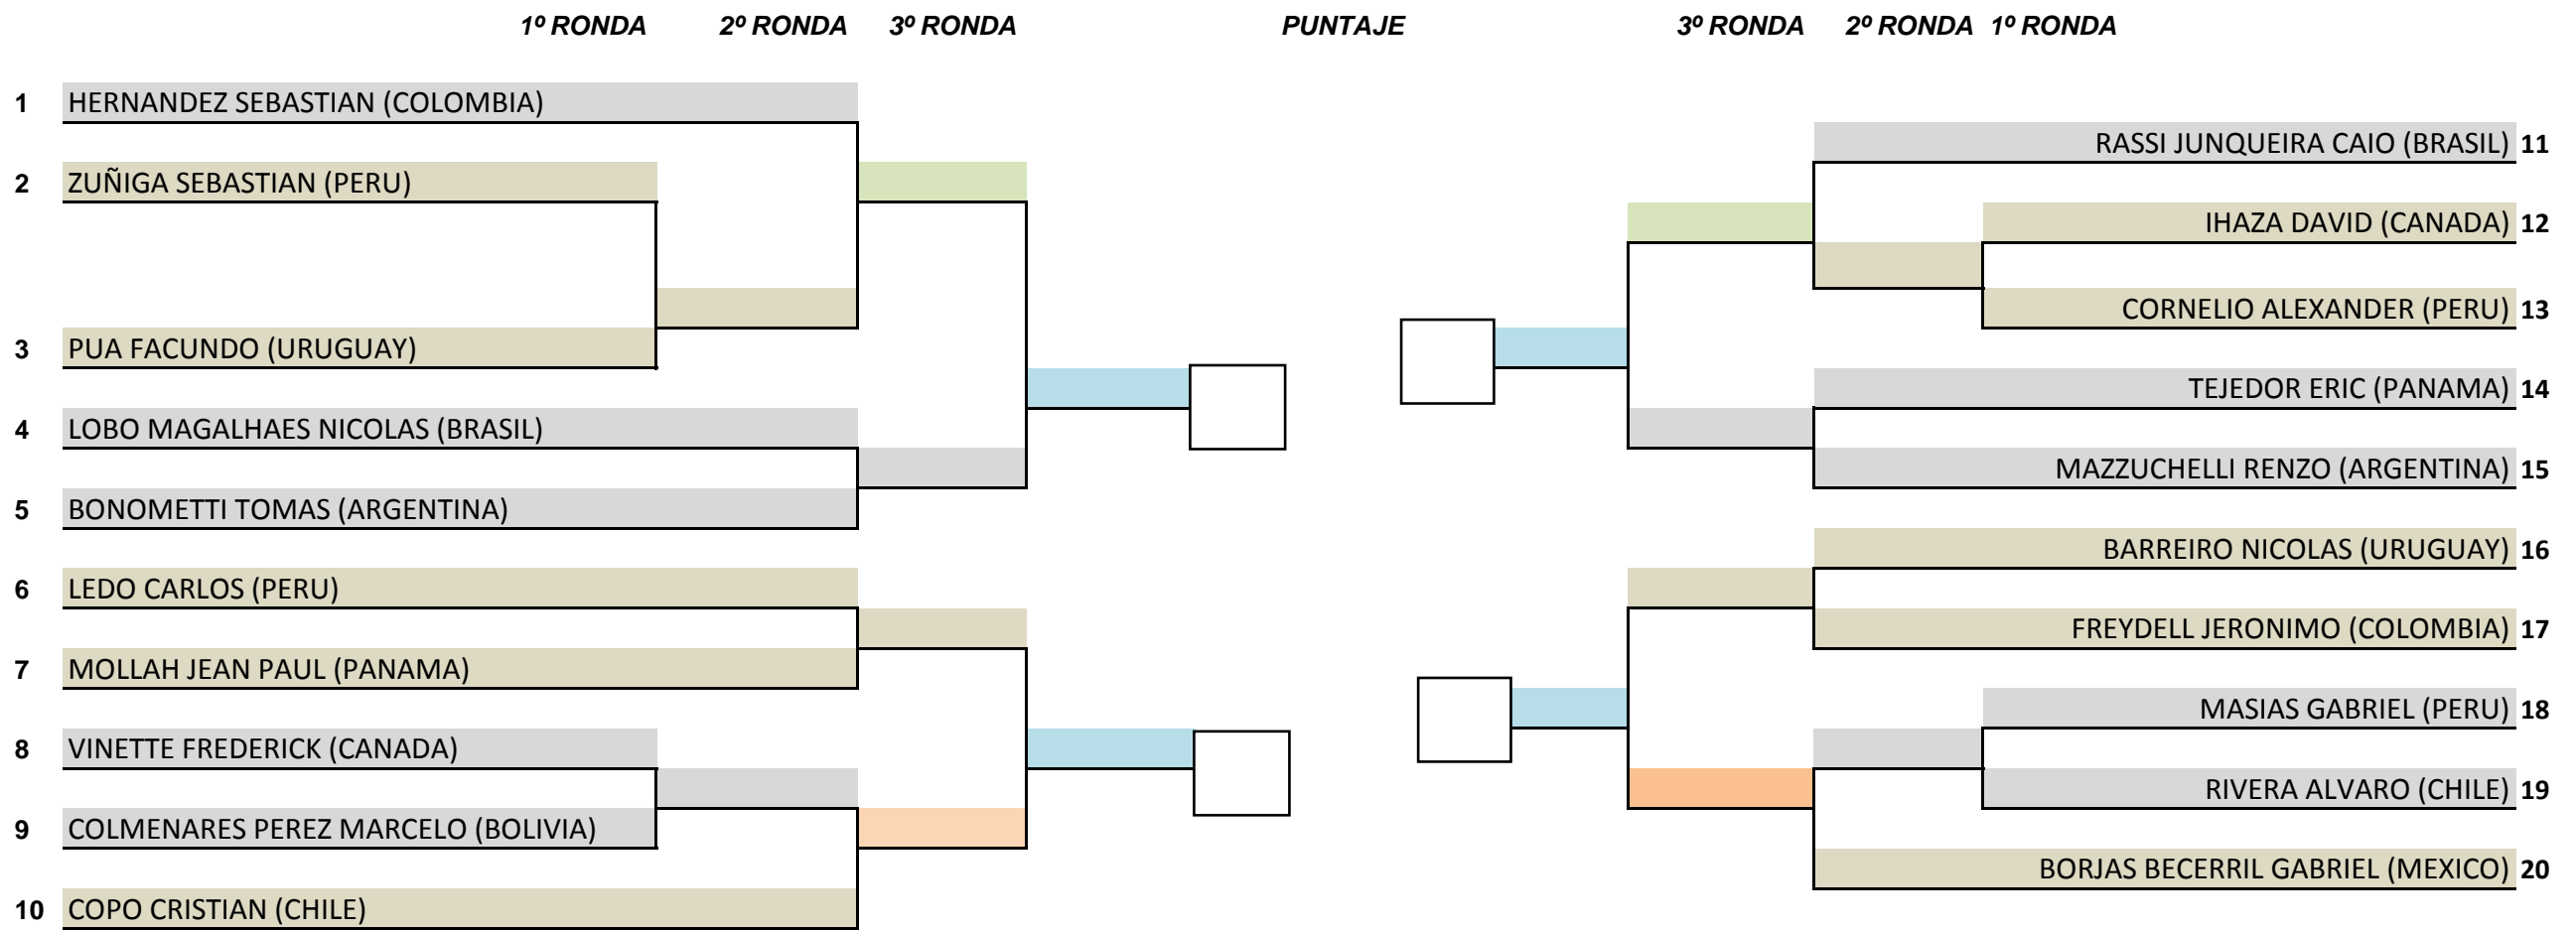

1º

2º

3º

FIRMA DE LOS JUECES:

2 - KATA INDIVIDUAL MASCULINO 12 AÑOS

- Eliminatorias por sistema de banderas Roja y Blanca de primera ronda a Cuarto de final: Kata Heian-Shodan á Tekki-Shodan.
 - Los 8 Mejores: Serán calificados dos por sistema de puntaje con los siguientes Katas: Bassai-Dai, Kanku-Dai, Jion, Enpi.
 - Finales: Serán calificados con sistema de puntaje con los Katas: Bassai-Dai, Kanku-Dai. Jion, Enpi, Jitte, Hangetsu y Gankaku