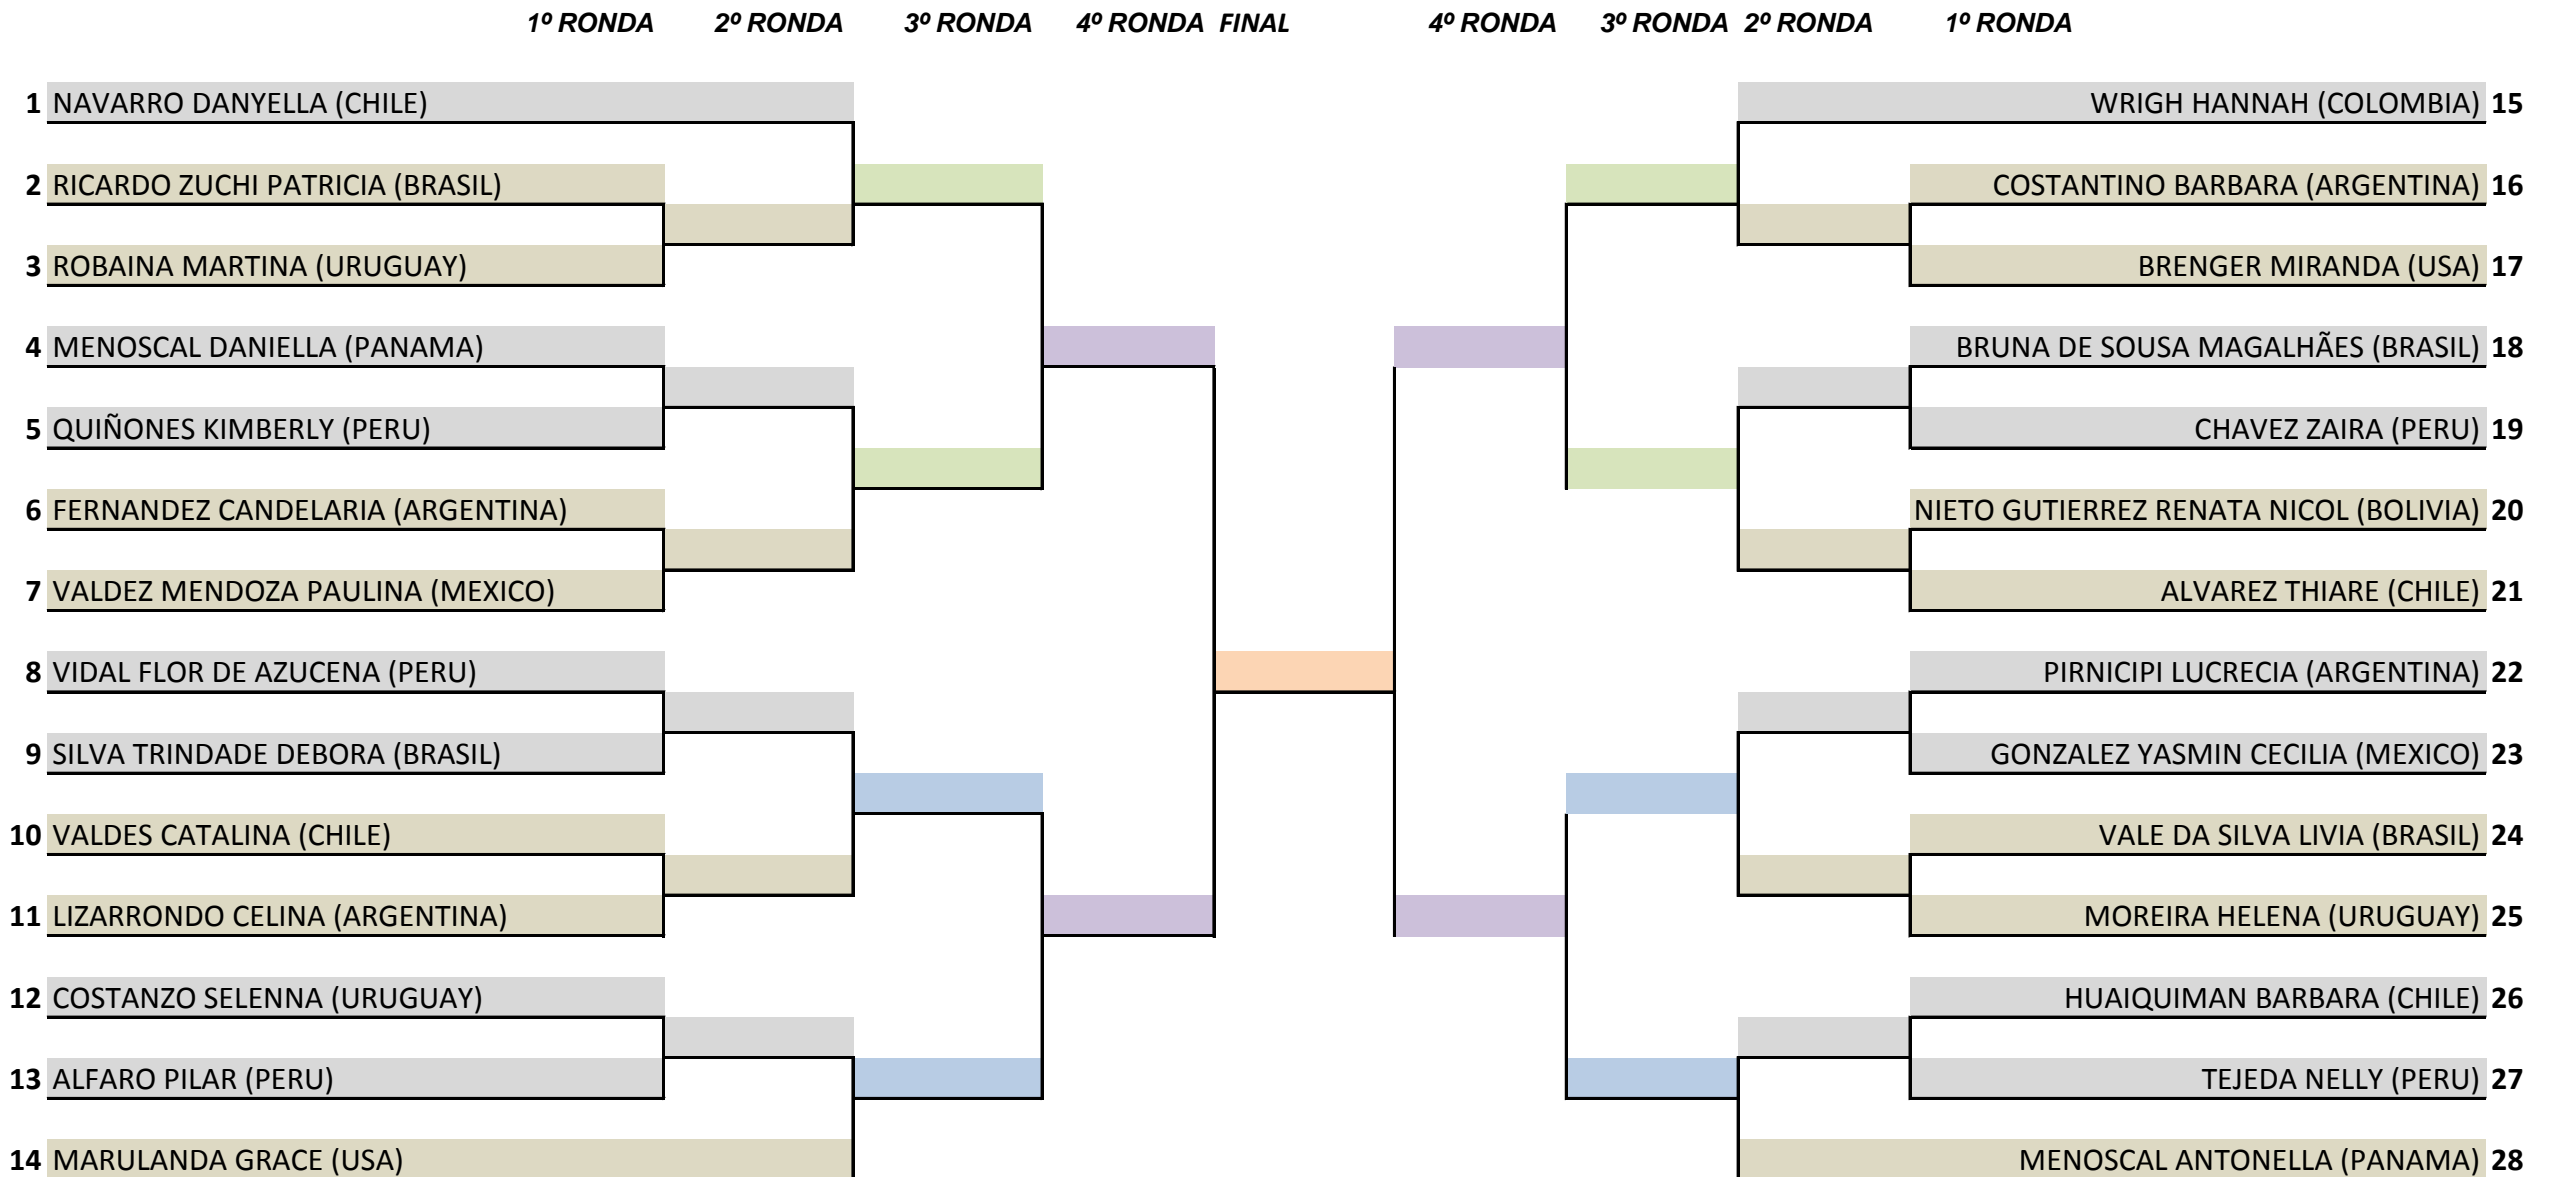

45 - KUMITE INDIVIDUAL FEMENINO 17-18 AÑOS

- Eliminatorias, Semi-Finales y Finales: Shiai-Kumite
- 2 minutos con Sistema Shobu-Ippon

- 1º
- 2º
- 3º
- 3º

FIRMA DE LOS JUECES: