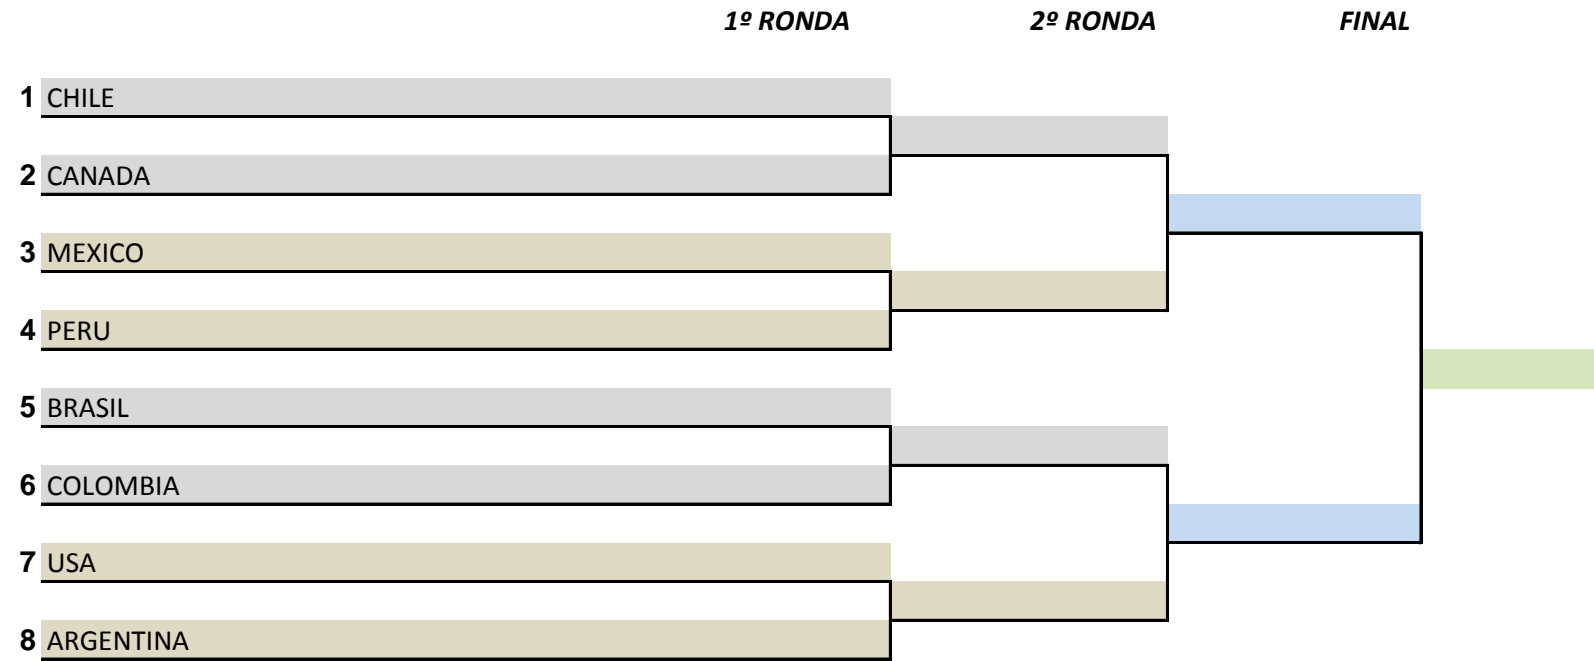

56 - KUMITE EQUIPO MAYORES FEMENINO

Eliminatorias, Semi-Finales y Finales: Shiai-Kumite
- El equipo deberá estar ser compuesto por 5 competidores + 1 Reserva para Equipos Masculinos, 3 + 1 para Equipo Femenino.
- 2 Minutos con sistema Shobu-Ippon
- Se disputará el Tercer lugar.

1º
2º
3º
3º

FIRMA DE LOS JUECES: