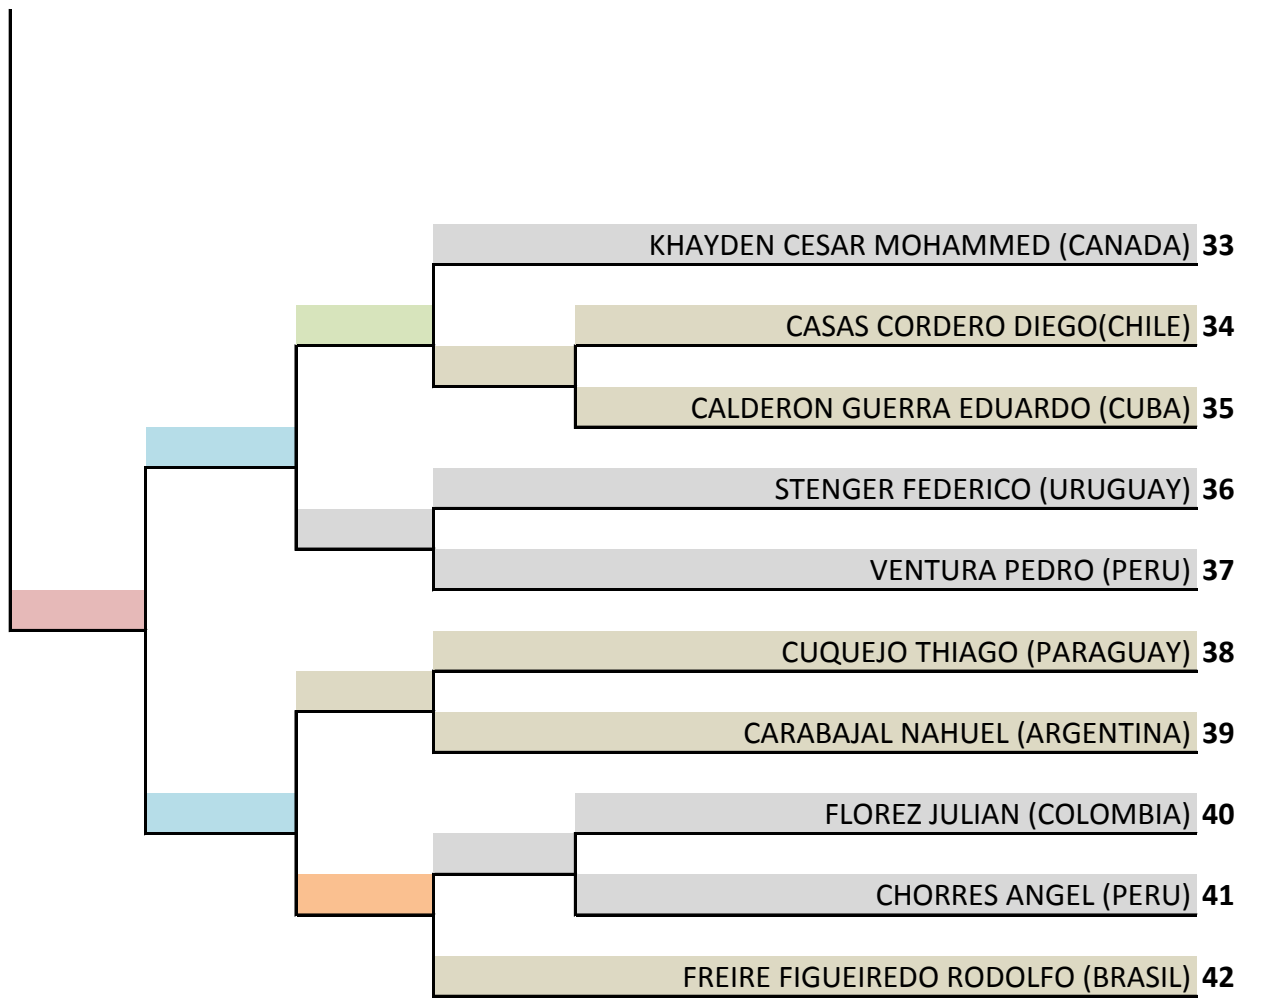

KUMITE INDIVIDUAL MASCULINO 15-16 AÑOS

Página 2/2

1º

2º

3º

3º

FIRMA DE LOS JUECES: