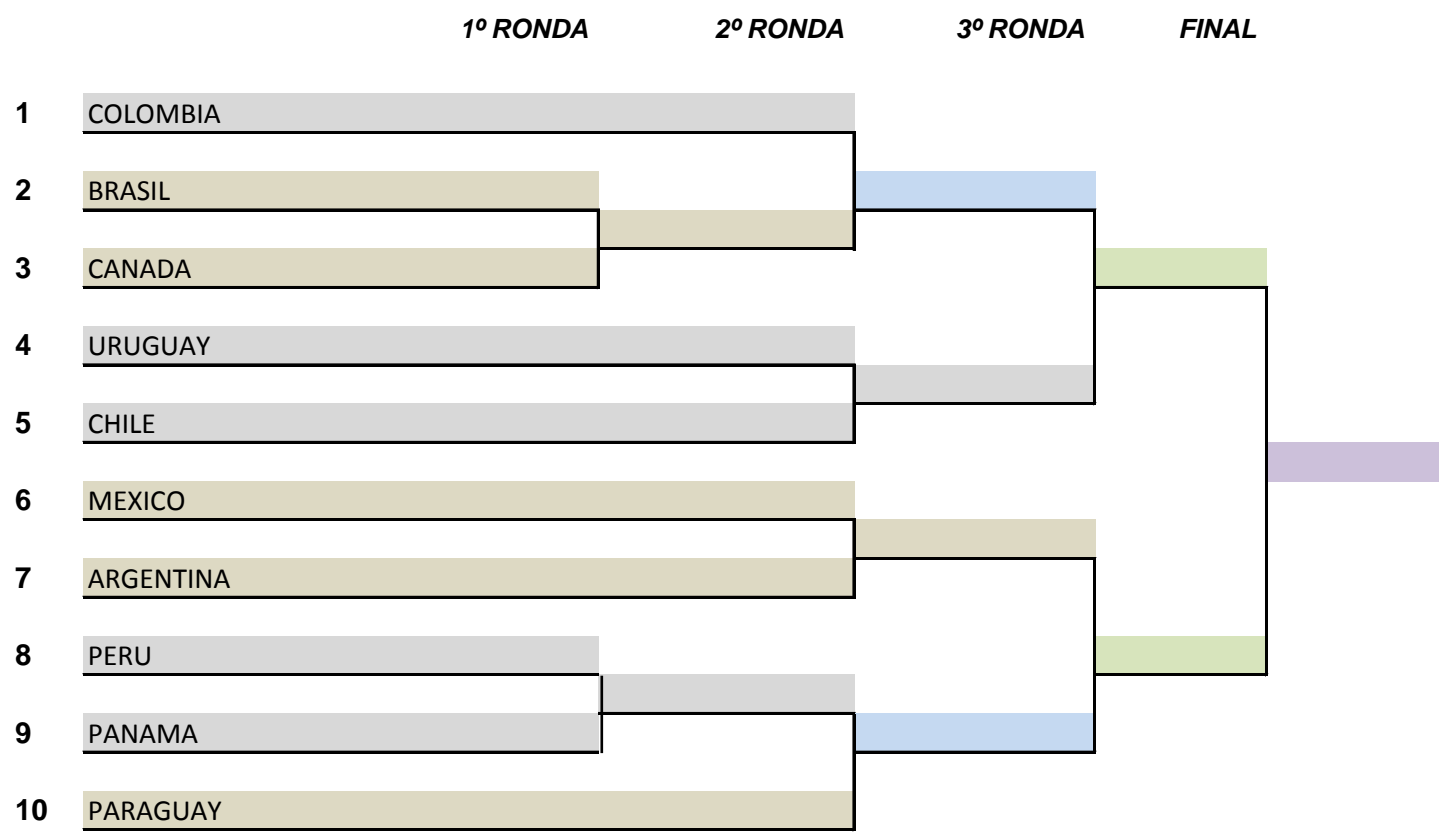

1º

2º

3º

FIRMA DE LOS JUECES:

26 - KUMITE EQUIPO MASCULINO 15-16 AÑOS

Eliminatorias, Semi-Finales y Finales: Shiai-Kumite

1º
2º
3º
3º

FIRMA DE LOS JUECES: