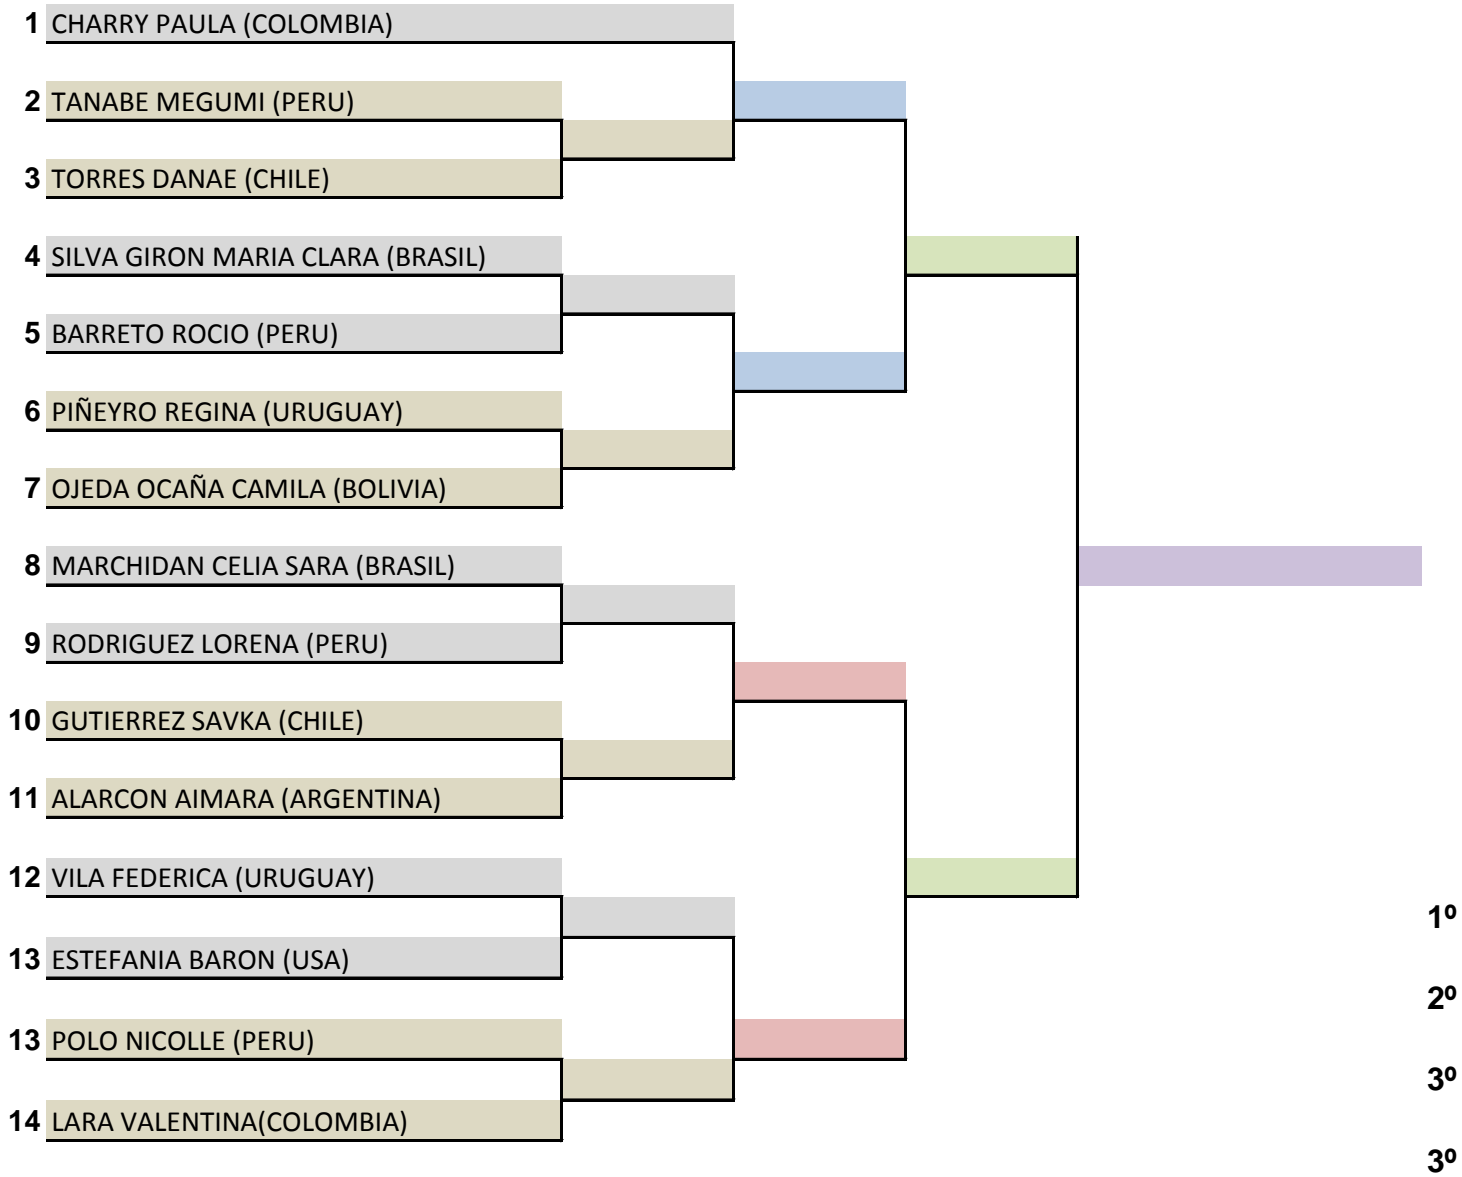

41 - KUMITE INDIVIDUAL FEMENINO 12 AÑOS

- Kumite libre

1º RONDA   **2º RONDA**   **3º RONDA**   **FINAL**

1º
2º
3º
3º

FIRMA DE LOS JUECES: