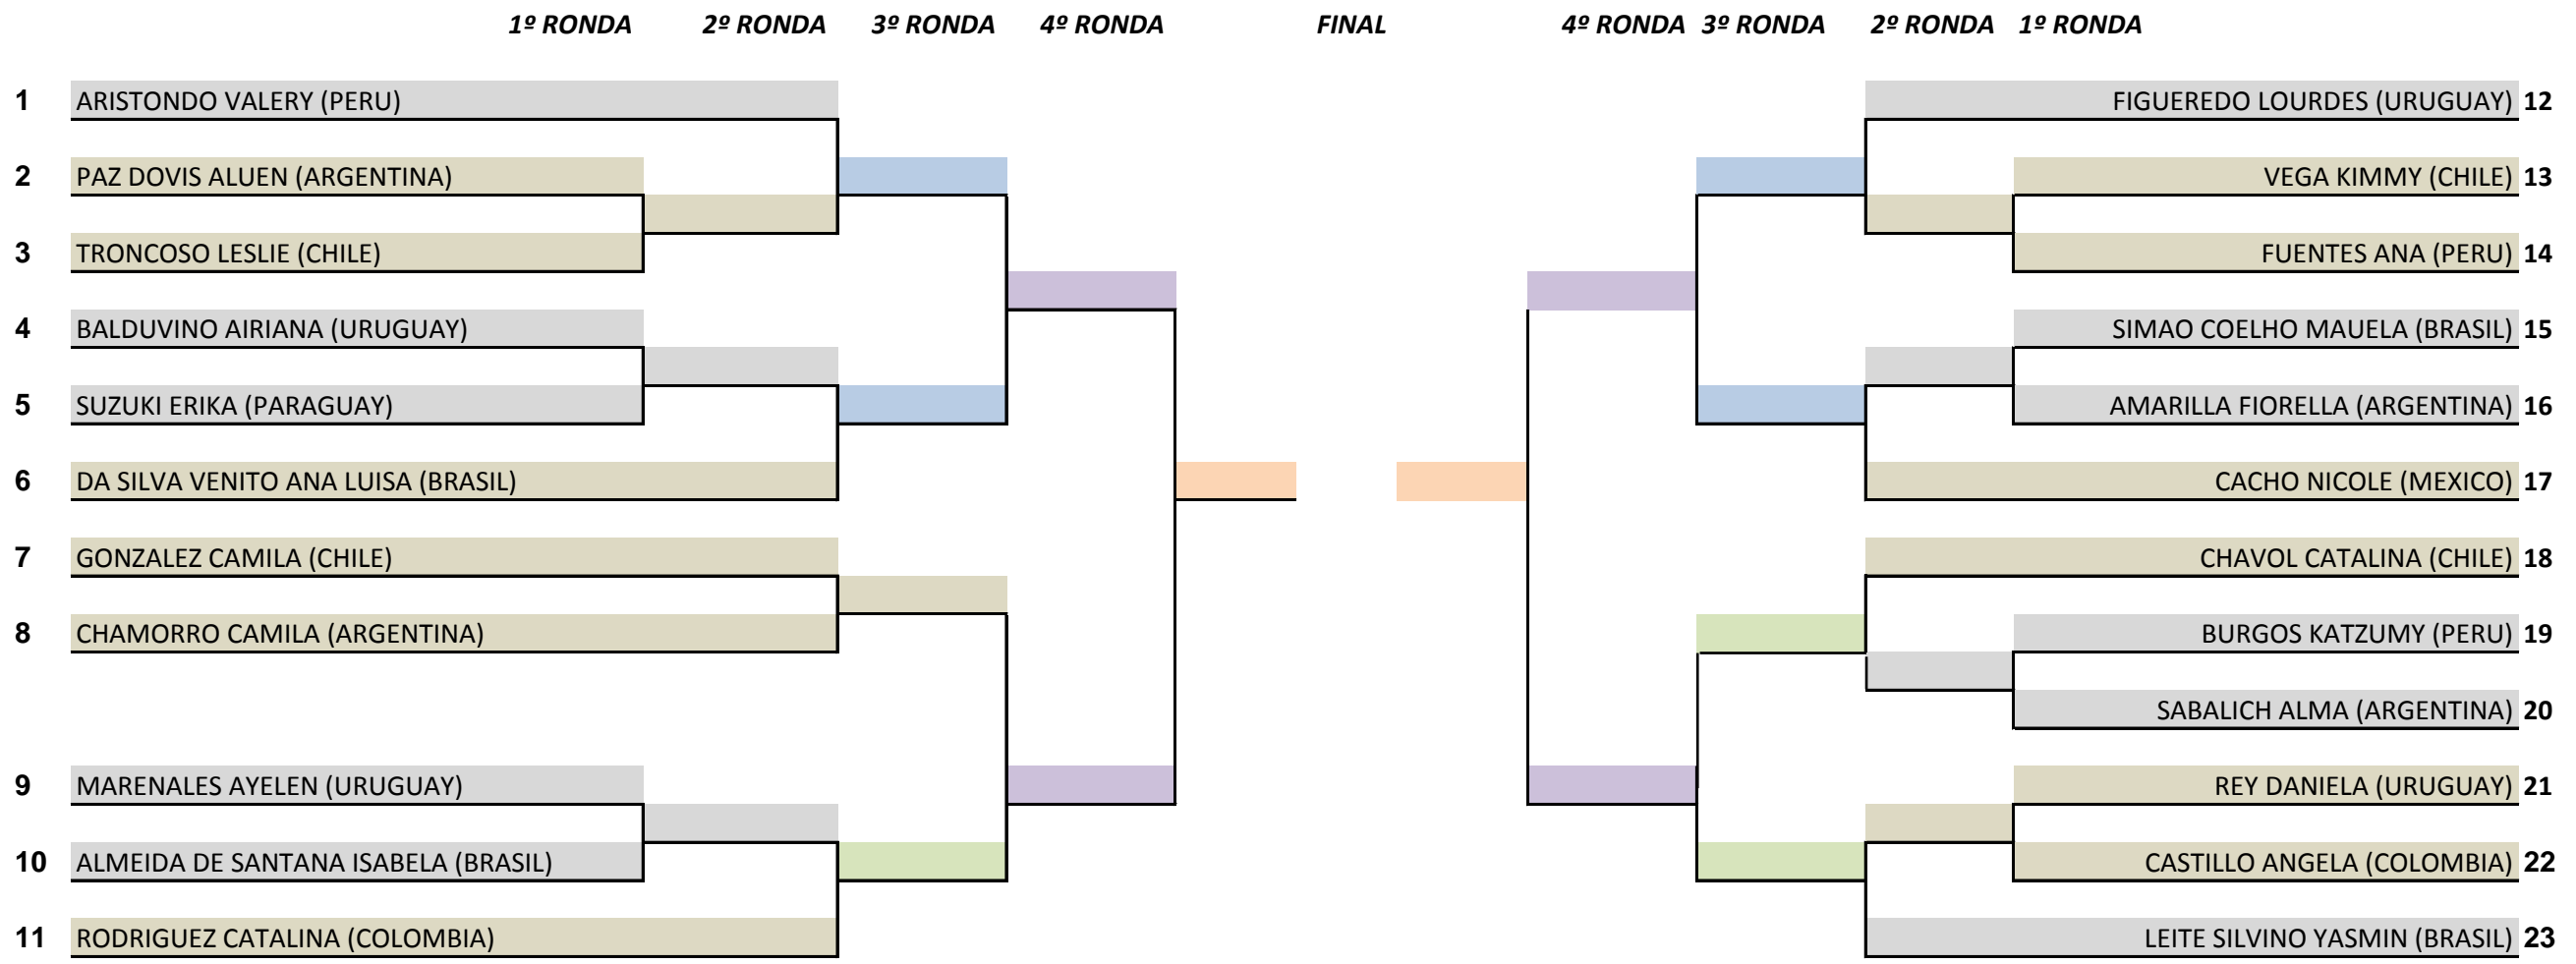

44 - KUMITE INDIVIDUAL FEMENINO 15-16 AÑOS

- Eliminatorias, Semi-Finales y Finales: Shiai-Kumite
- 2 minutos con Sistema Shobu-Ippon

1º
2º
3º
3º

FIRMA DE LOS JUECES: