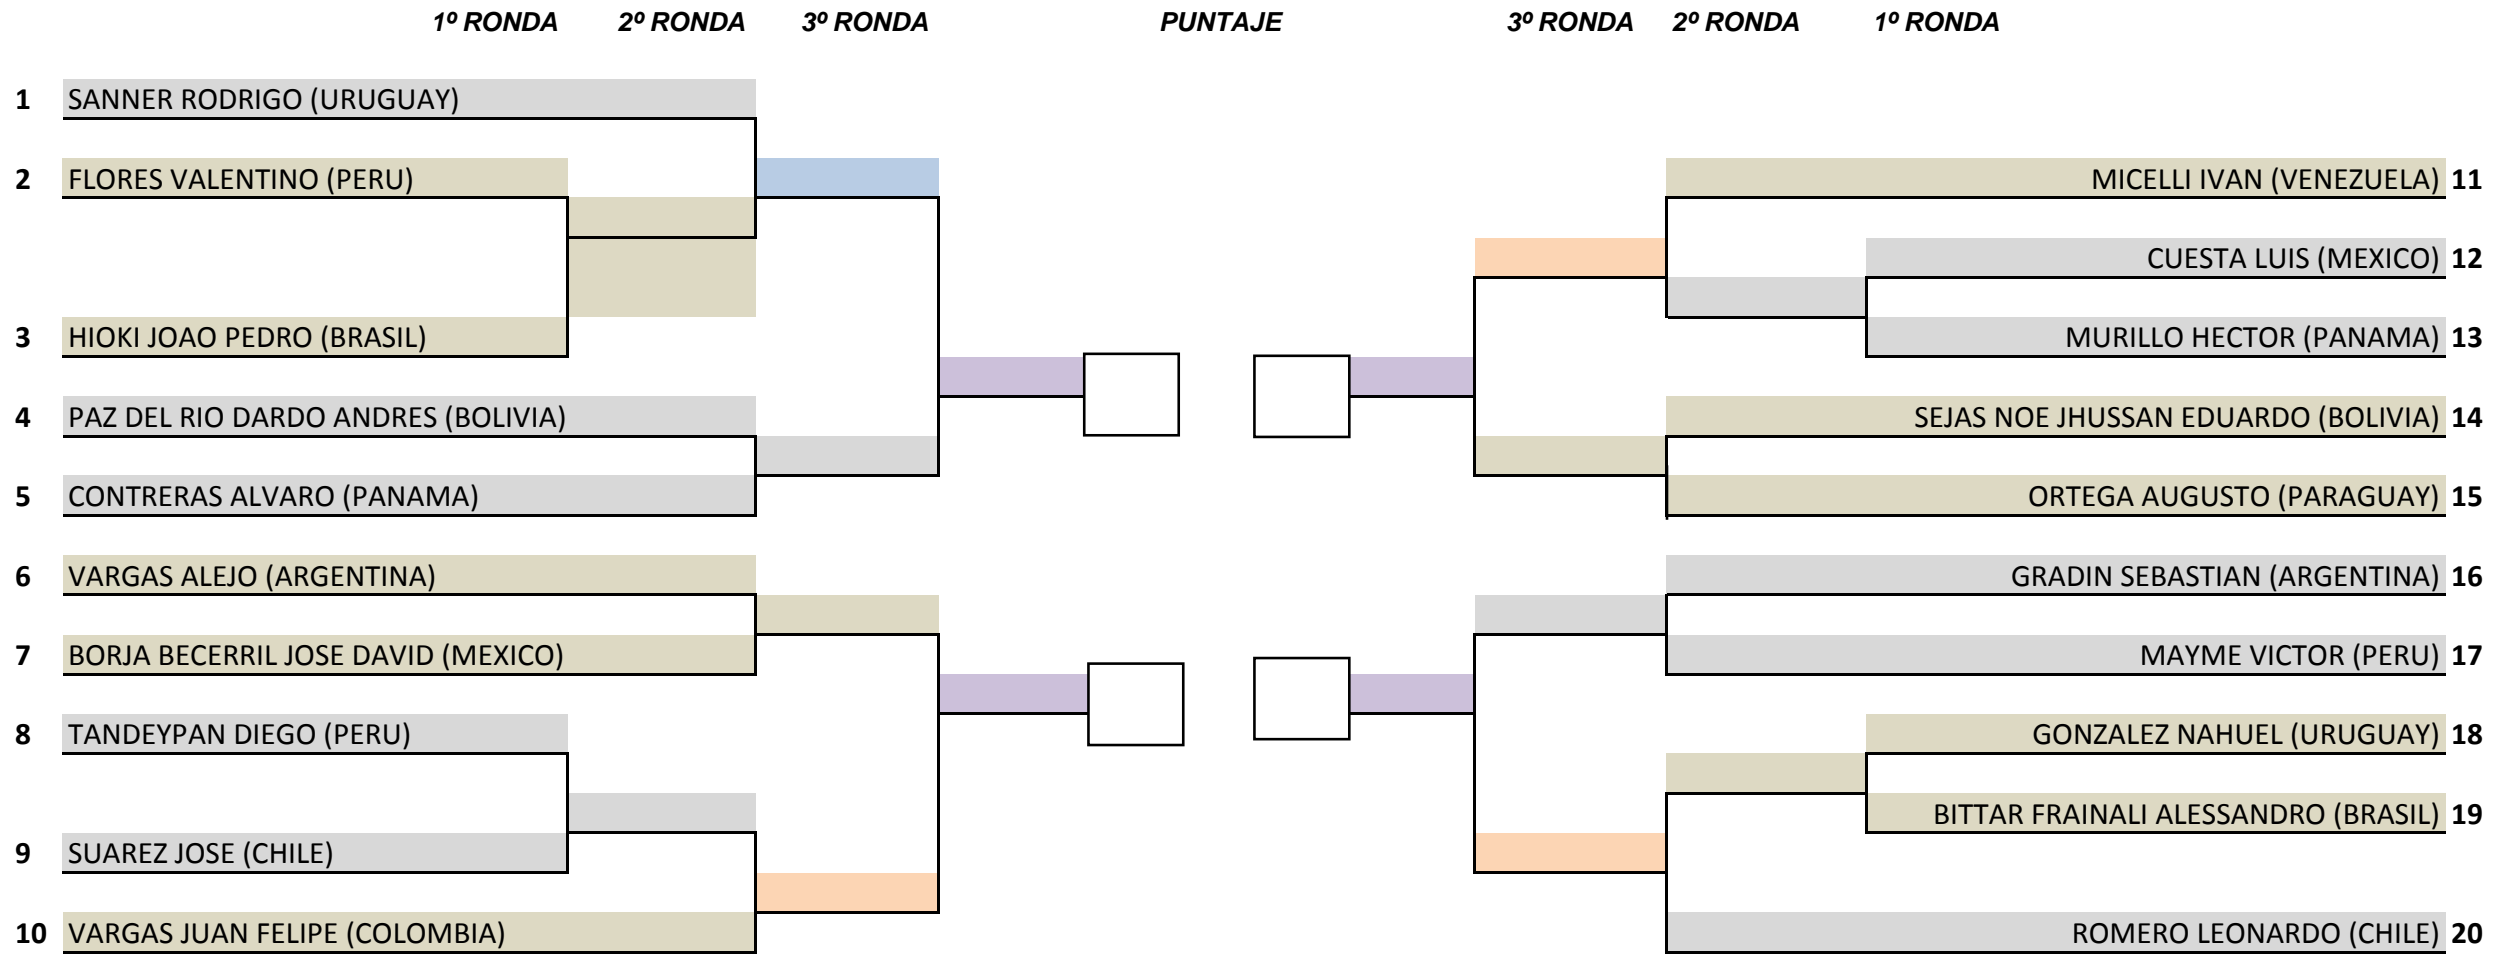

1º

2º

3º

FIRMA DE LOS JUECES:

4 - KATA INDIVIDUAL MASCULINO 14 AÑOS

- Eliminatorias por sistema de banderas Roja y Blanca de primera ronda a Cuarto de final: Kata Heian-Shodan á Tekki-Shodan.
 - Los 8 Mejores: Serán calificados dos por sistema de puntaje con los siguientes Katas: Bassai-Dai, Kanku-Dai, Jion, Enpi.
 - Finales: Serán calificados con sistema de puntaje con los Katas: Bassai-Dai, Kanku-Dai. Jion, Enpi, Jitte, Hangetsu y Gankaku