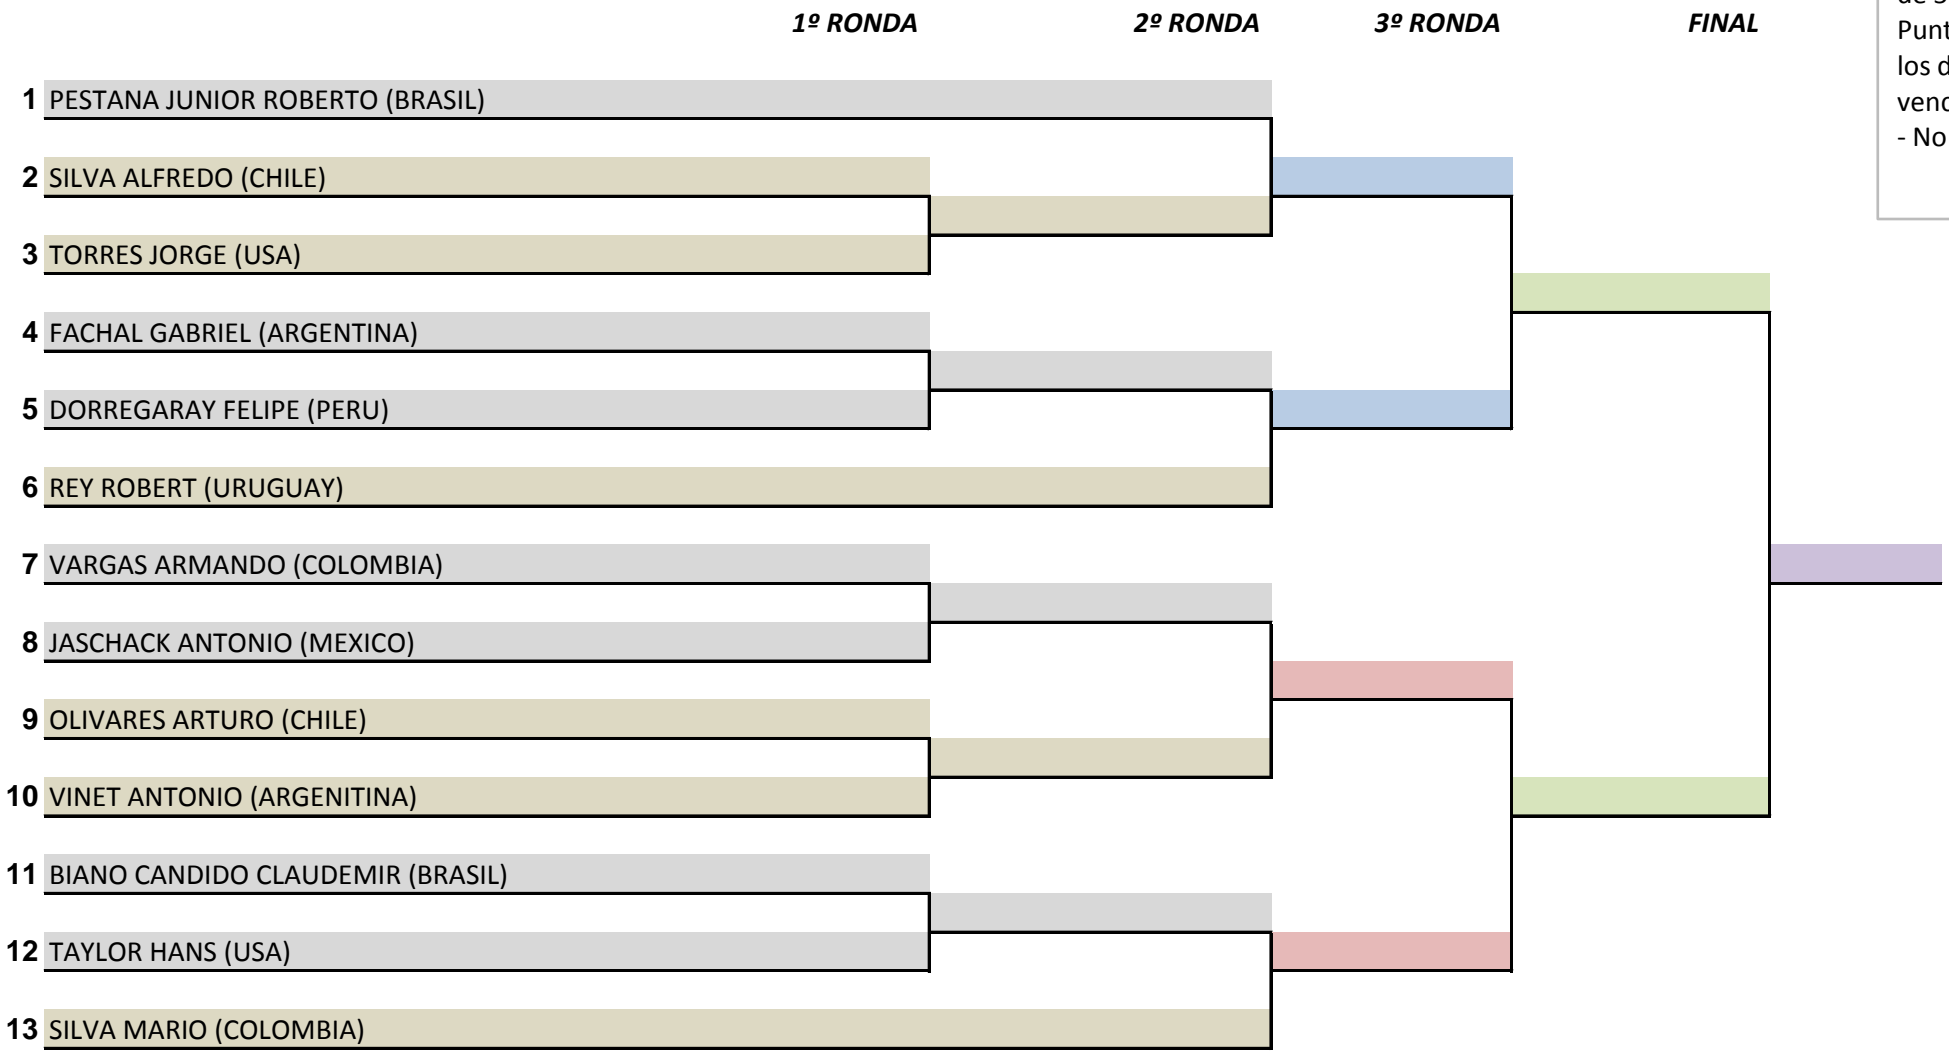

21 - KUMITE INDIVIDUAL MASCULINO 46 - 50 AÑOS

- Eliminatorias, Semi-Final y Final: Shiai-Kumite
- 2 minutos con Sistema Shobu-Ippon, excepto combate final Masculino, que será de 5 minutos por Shobu-Sanbon (Tres Puntos, donde el competidor que conquiste los dos primeros puntos, será declarado vencedor).
- No habrá disputa de tercer lugar.

1º
2º
3º
3º

FIRMA DE LOS JUECES: