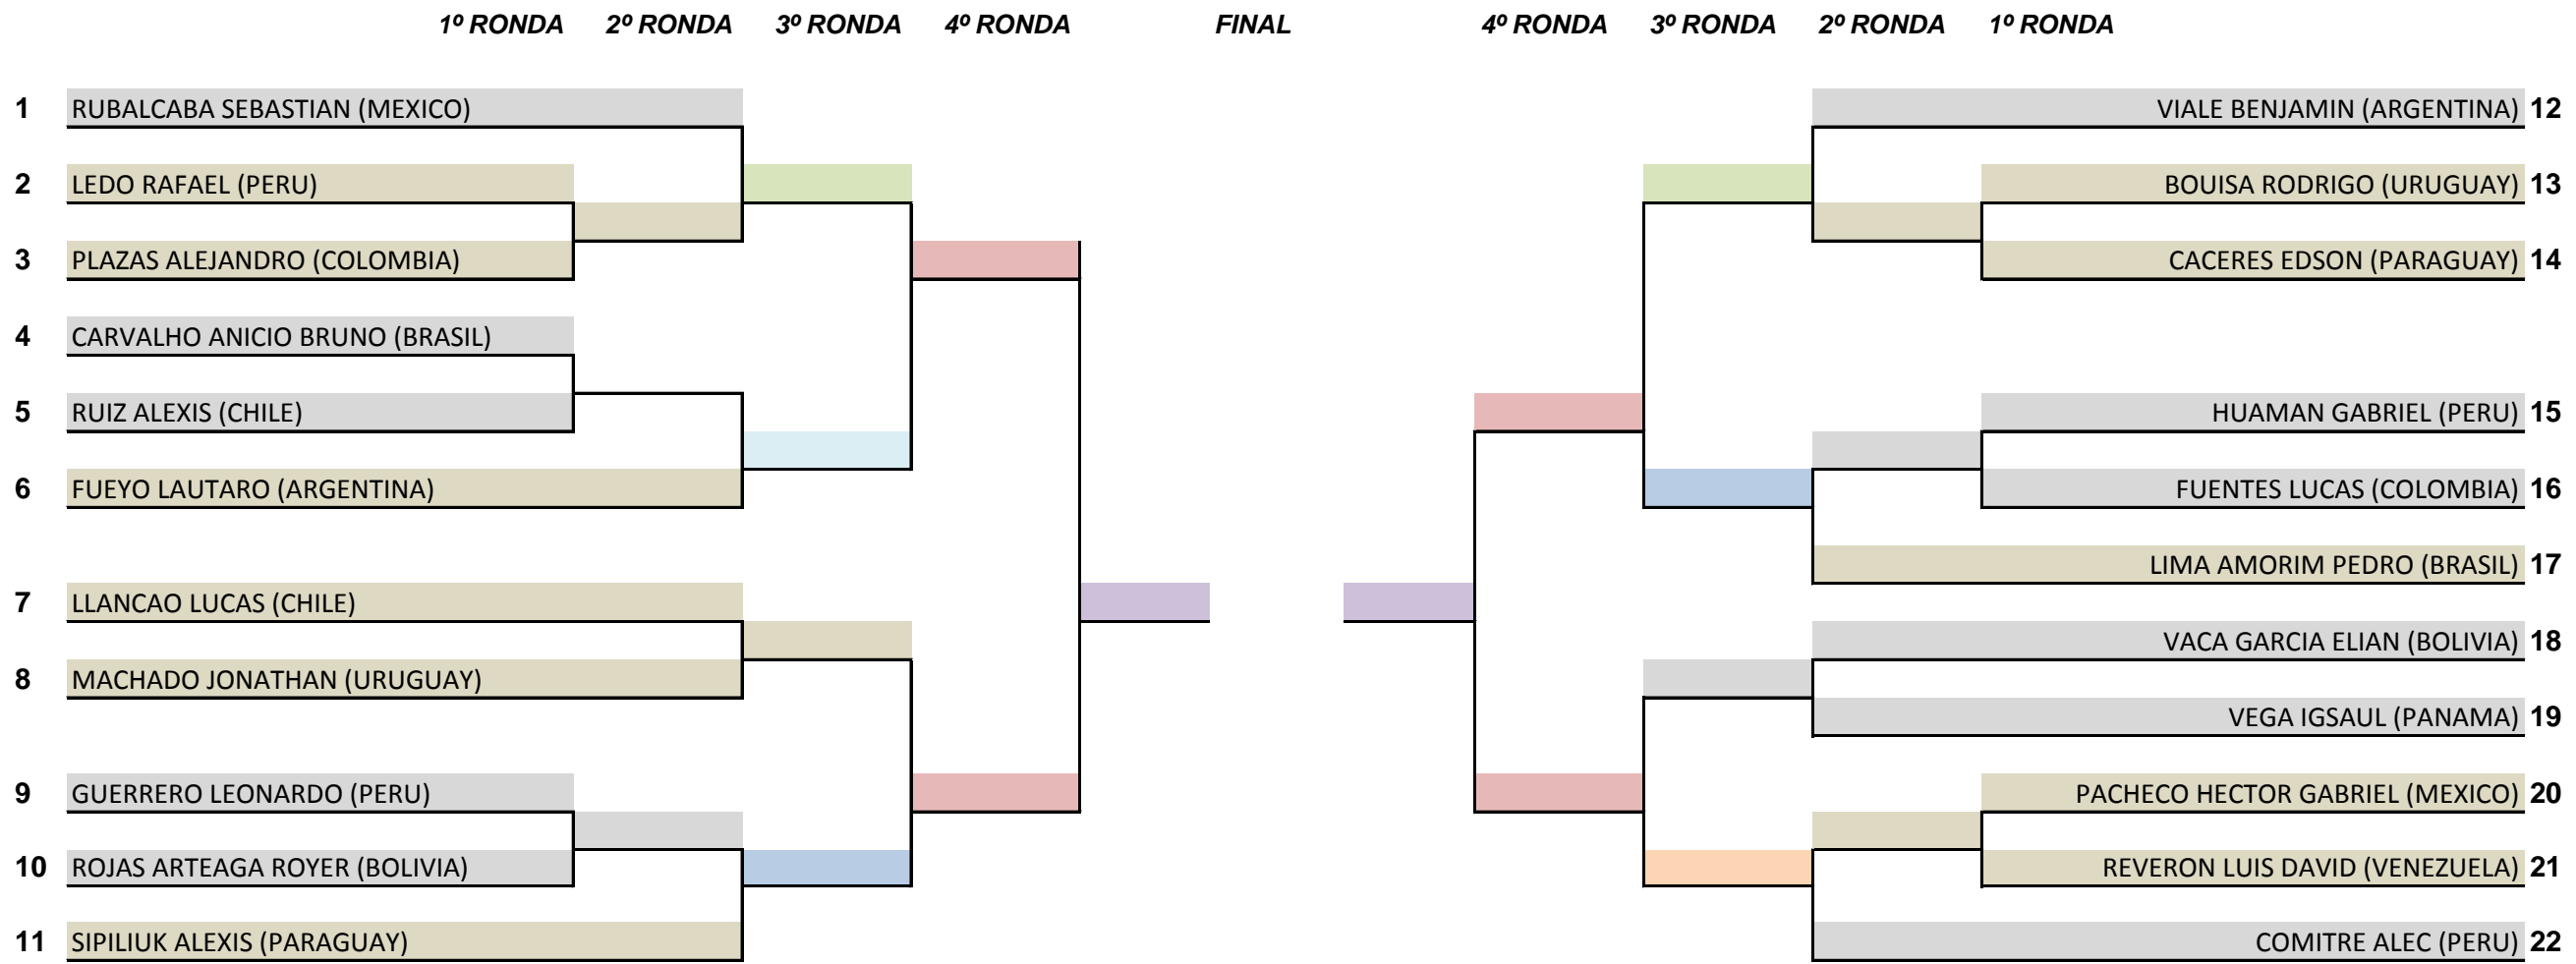

12 - KUMITE INDIVIDUAL MASCULINO 11 AÑOS

-Eliminatorias: Kihon – Ippon – Kumite
-Semi- Finales y Finales: Jiyu – Ippon- Kumite

- 1º
- 2º
- 3º
- 3º

FIRMA DE LOS JUECES: