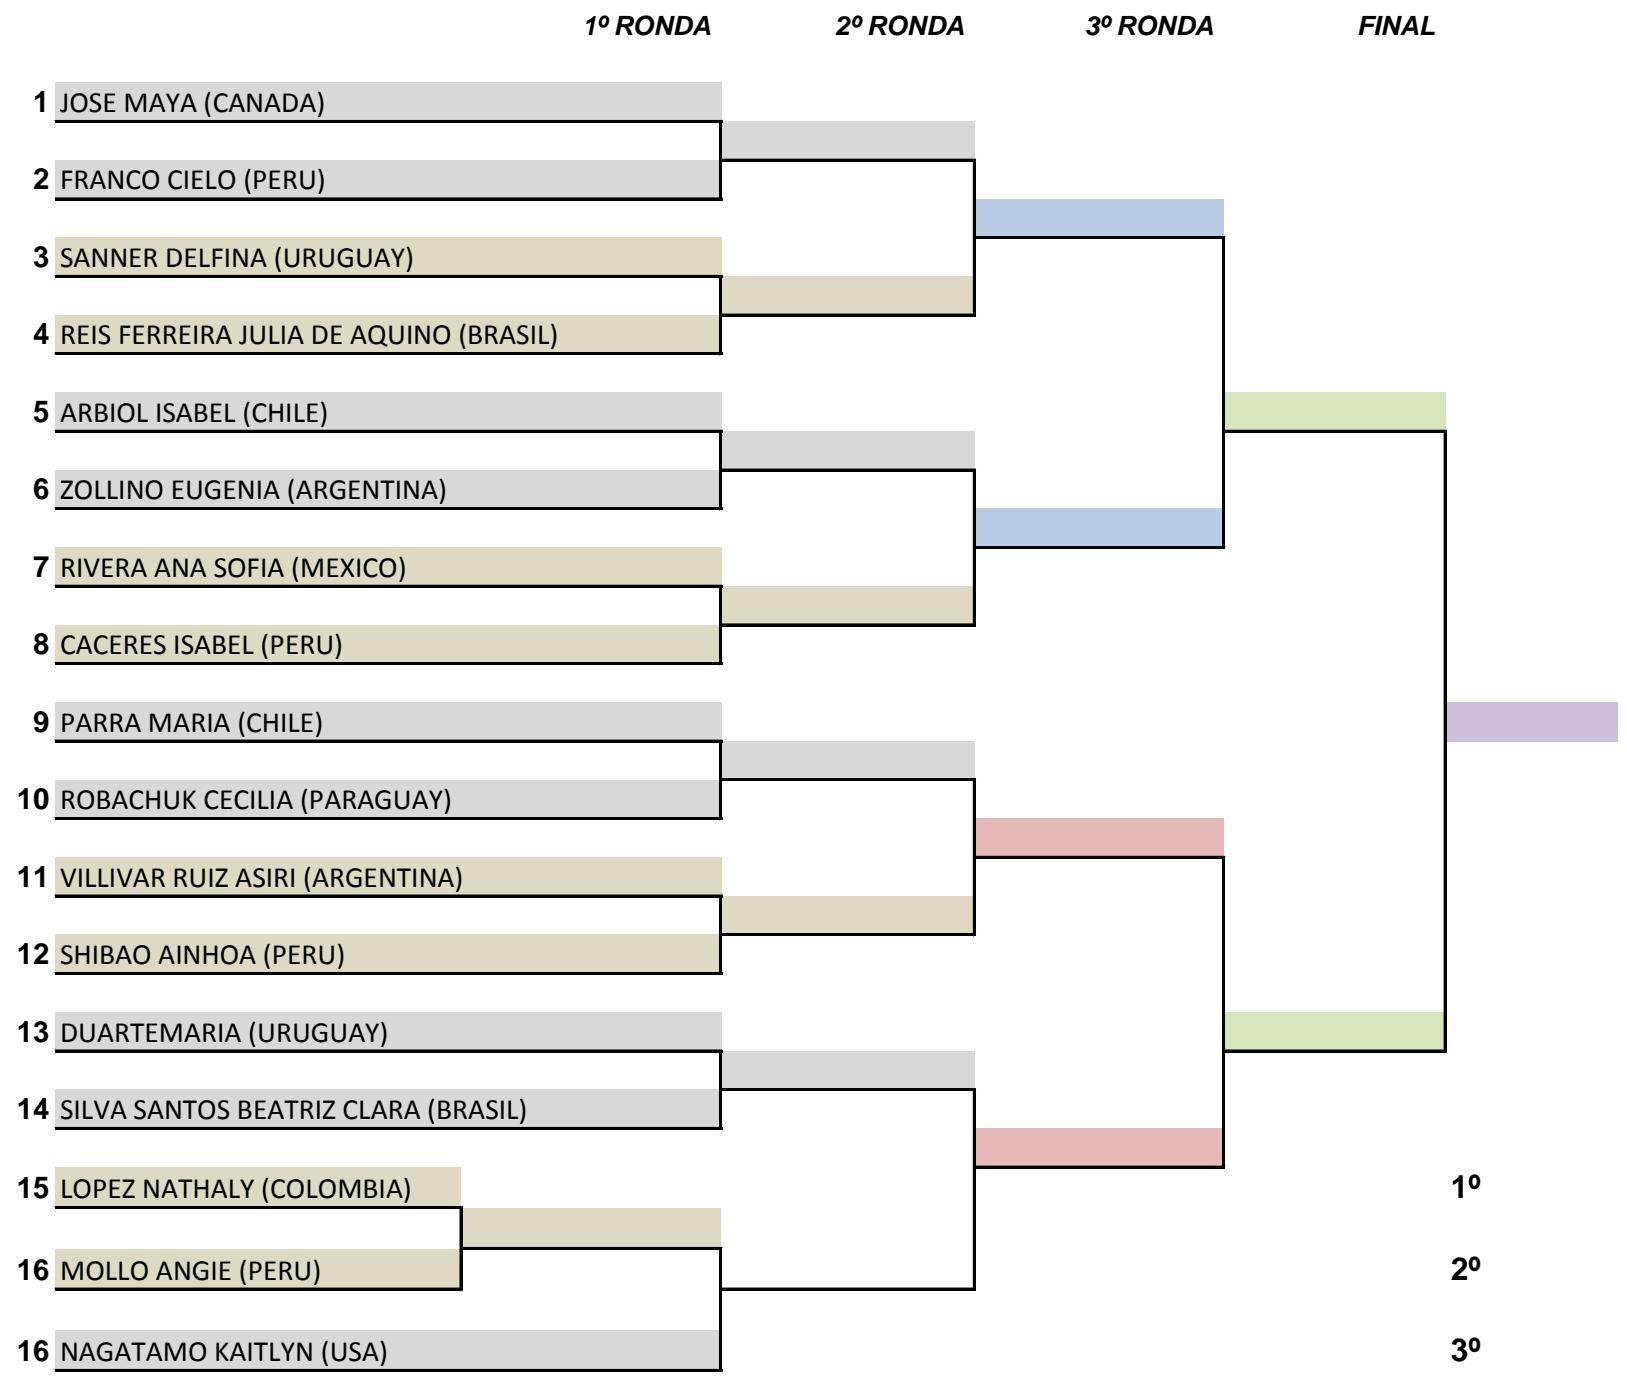

1º RONDA **2º RONDA** **3º RONDA** **FINAL**

1º
2º
3º
3º

FIRMA DE LOS JUECES:

42 - KUMITE INDIVIDUAL FEMENINO 13 AÑOS

- Kumite libre

FIRMA DE LOS JUECES:

43 - KUMITE INDIVIDUAL FEMENINO 14 AÑOS

- Kumite libre