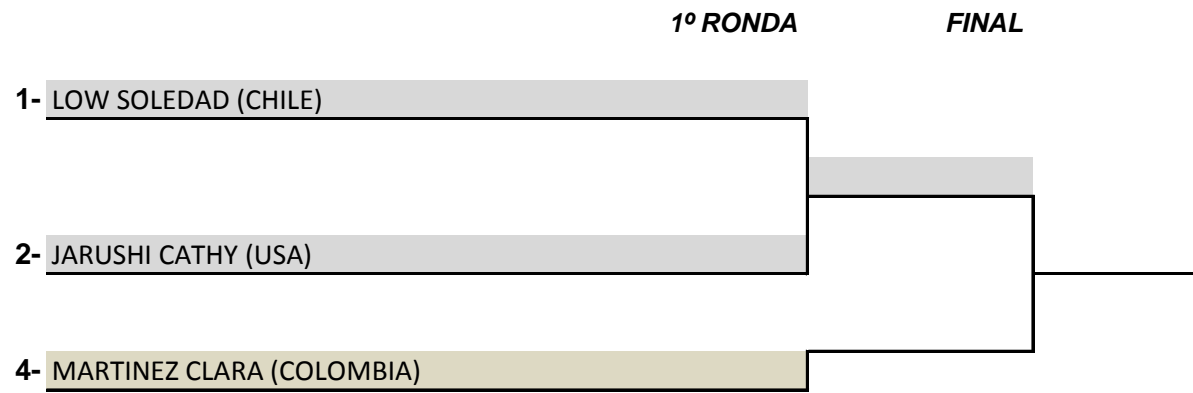

1º

2º

3º

3º

FIRMA DE LOS JUECES:

50 - KUMITE INDIVIDUAL FEMENINO 51 EN ADELANTE

- Eliminatorias, Semi-Final y Final: Shiai-Kumite
- 2 minutos con Sistema Shobu-Ippon, excepto combate final Masculino, que será de 5 minutos por Shobu-Sanbon (Tres Puntos, donde el competidor que conquiste los dos primeros puntos, será declarado vencedor).
- No habrá disputa de tercer lugar.