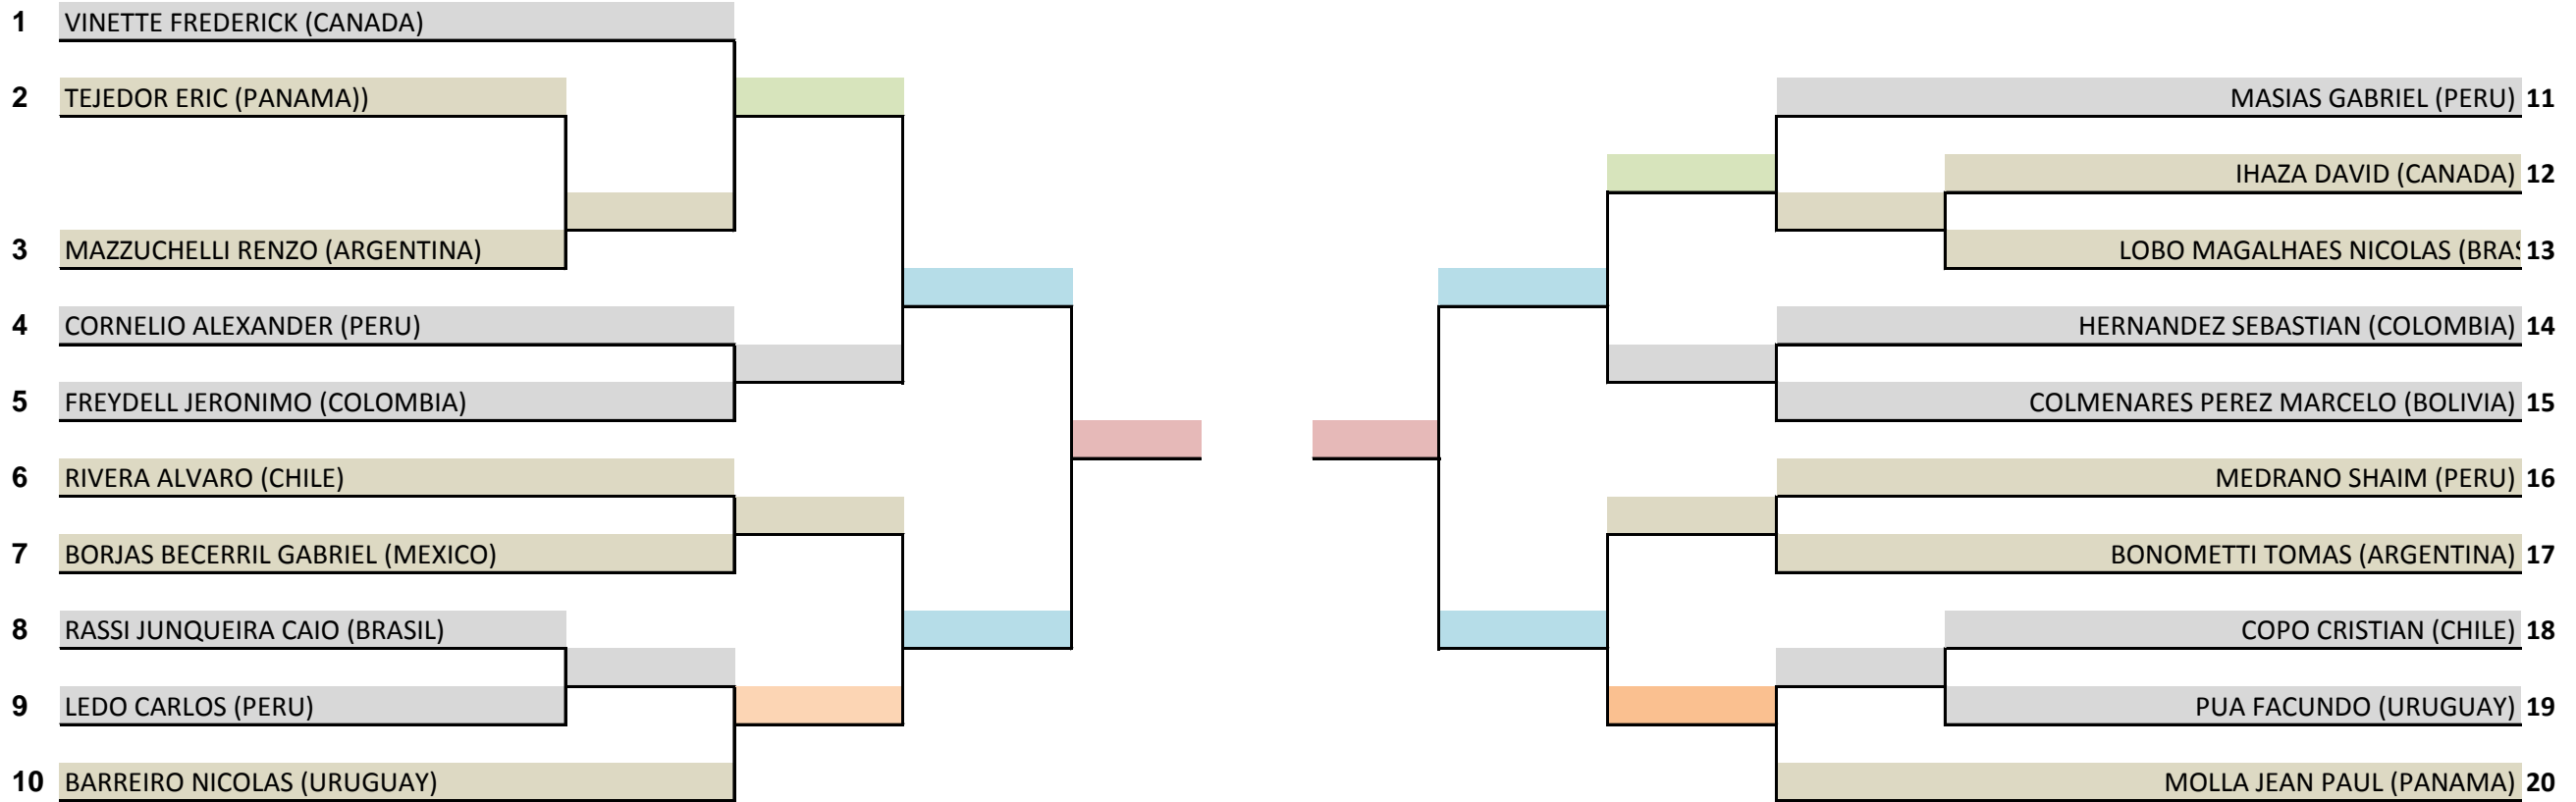

13 - KUMITE INDIVIDUAL MASCULINO 12 AÑOS

- Kumite libre

1º RONDA 2º RONDA 3º RONDA 4º RONDA

FINAL

4º RONDA 3º RONDA 2º RONDA 1º RONDA

1º

2º

3º

3º

FIRMA DE LOS JUECES: