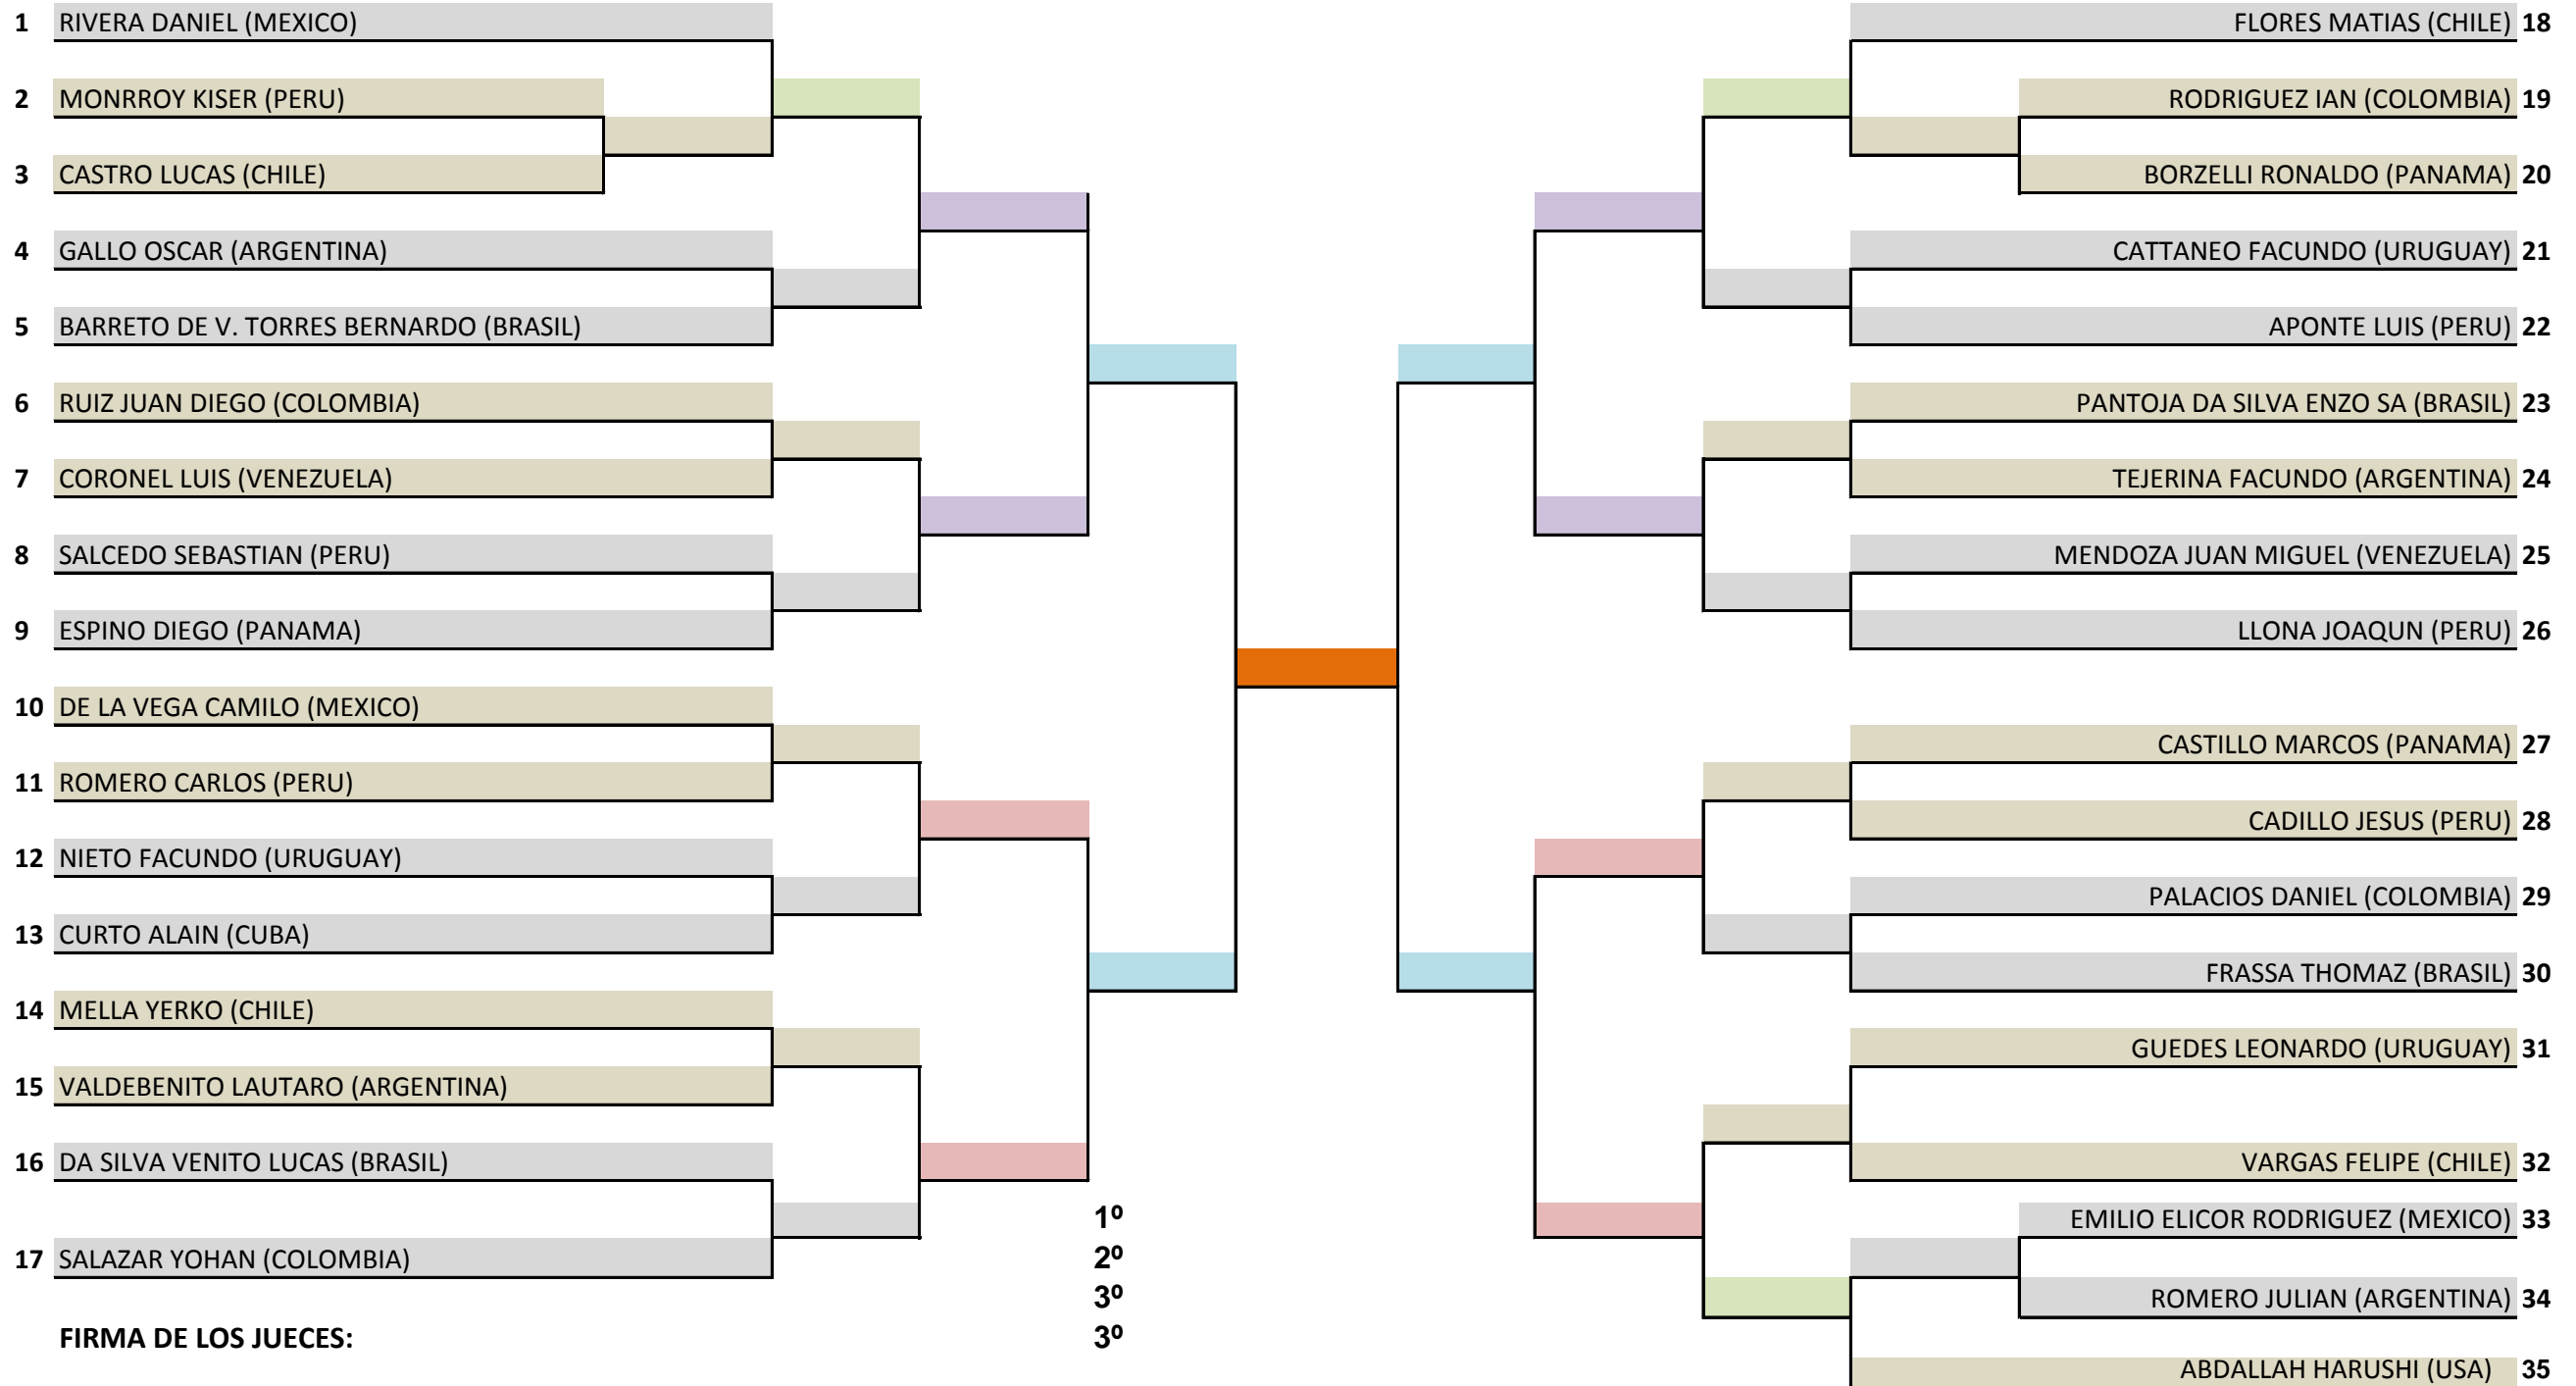

- Eliminatorias, Semi-Finales y Finales: Shiai-Kumite
 - 2 minutos con Sistema Shobu-Ippon

1ª RONDA 2ª RONDA 3ª RONDA 4ª RONDA 5ª RONDA FINAL 5ª RONDA 4ª RONDA 3ª RONDA 2ª RONDA 1ª RONDA

18 - KUMITE INDIVIDUAL MASCULINO 19 - 20 AÑOS