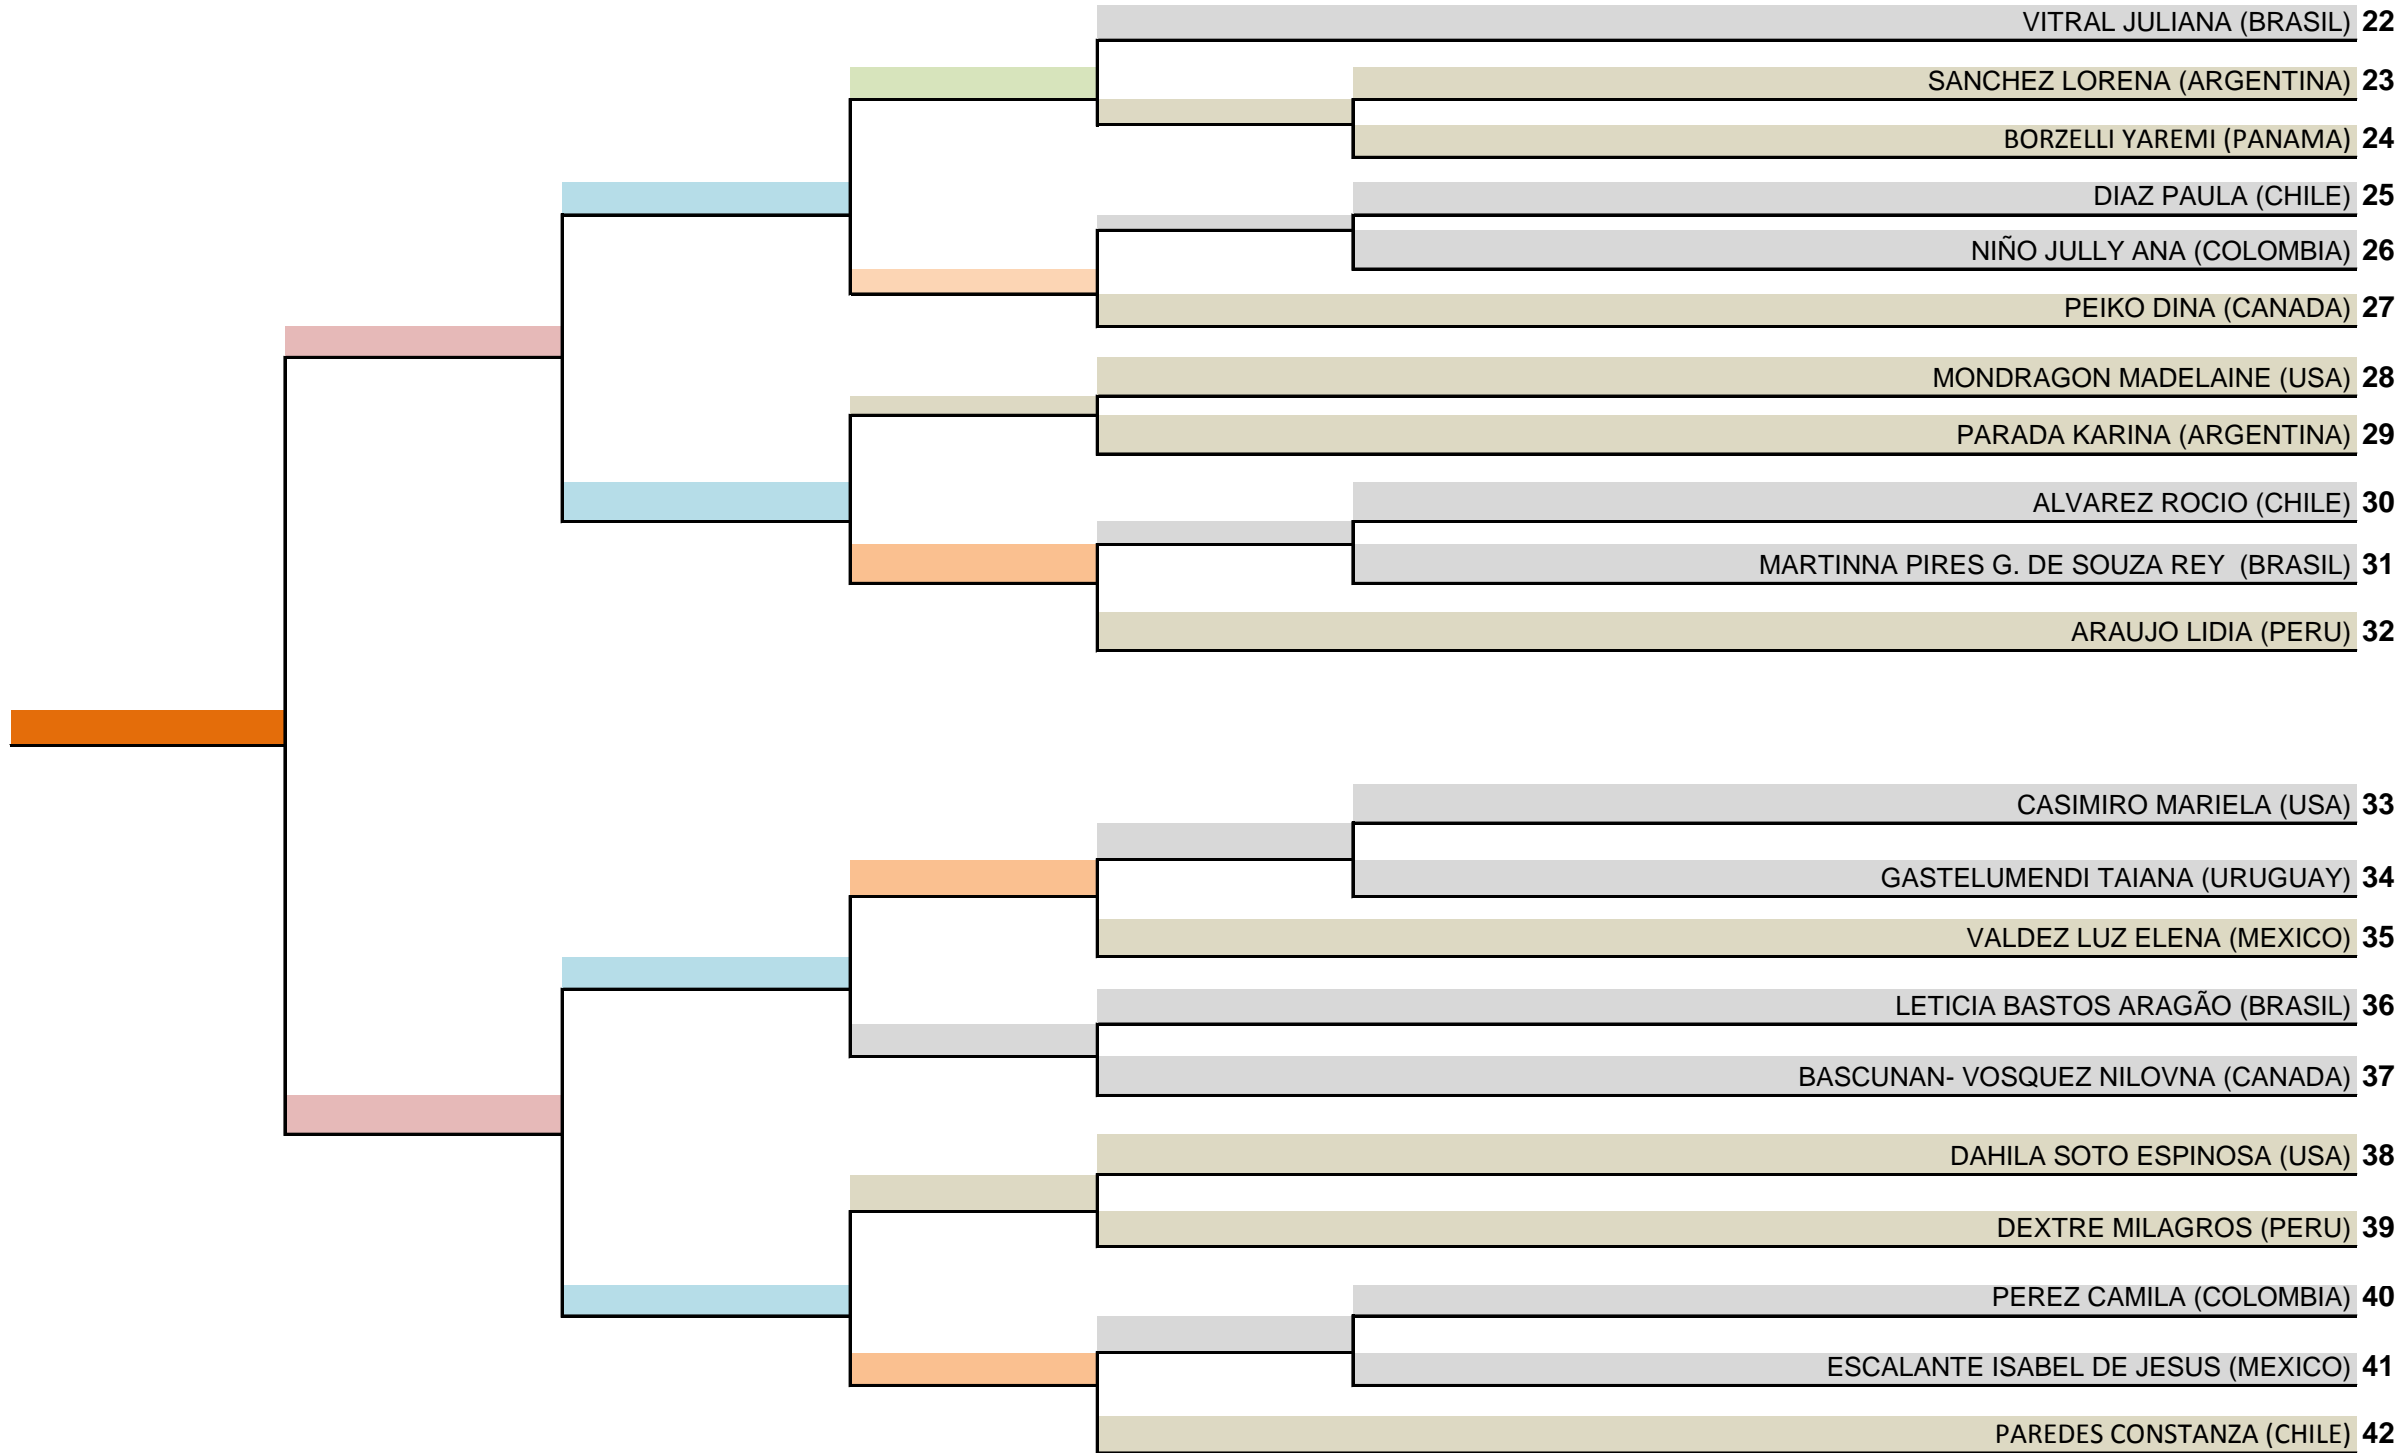

5º RONDA

4º RONDA

3º RONDA

2º RONDA

1º RONDA

KUMITE INDIVIDUAL FEMENINO MAYORES (Página 2/2)

48 - KUMITE INDIVIDUAL FEMENINO 40 - 45 AÑOS

- Eliminatorias, Semi-Final y Final: Shiai-Kumite
- 2 minutos con Sistema Shobu-Ippon, excepto combate final Masculino, que será de 5 minutos por Shobu-Sanbon (Tres Puntos, donde el competidor que conquiste los dos primeros puntos, será declarado vencedor).
- No habrá disputa de tercer lugar.