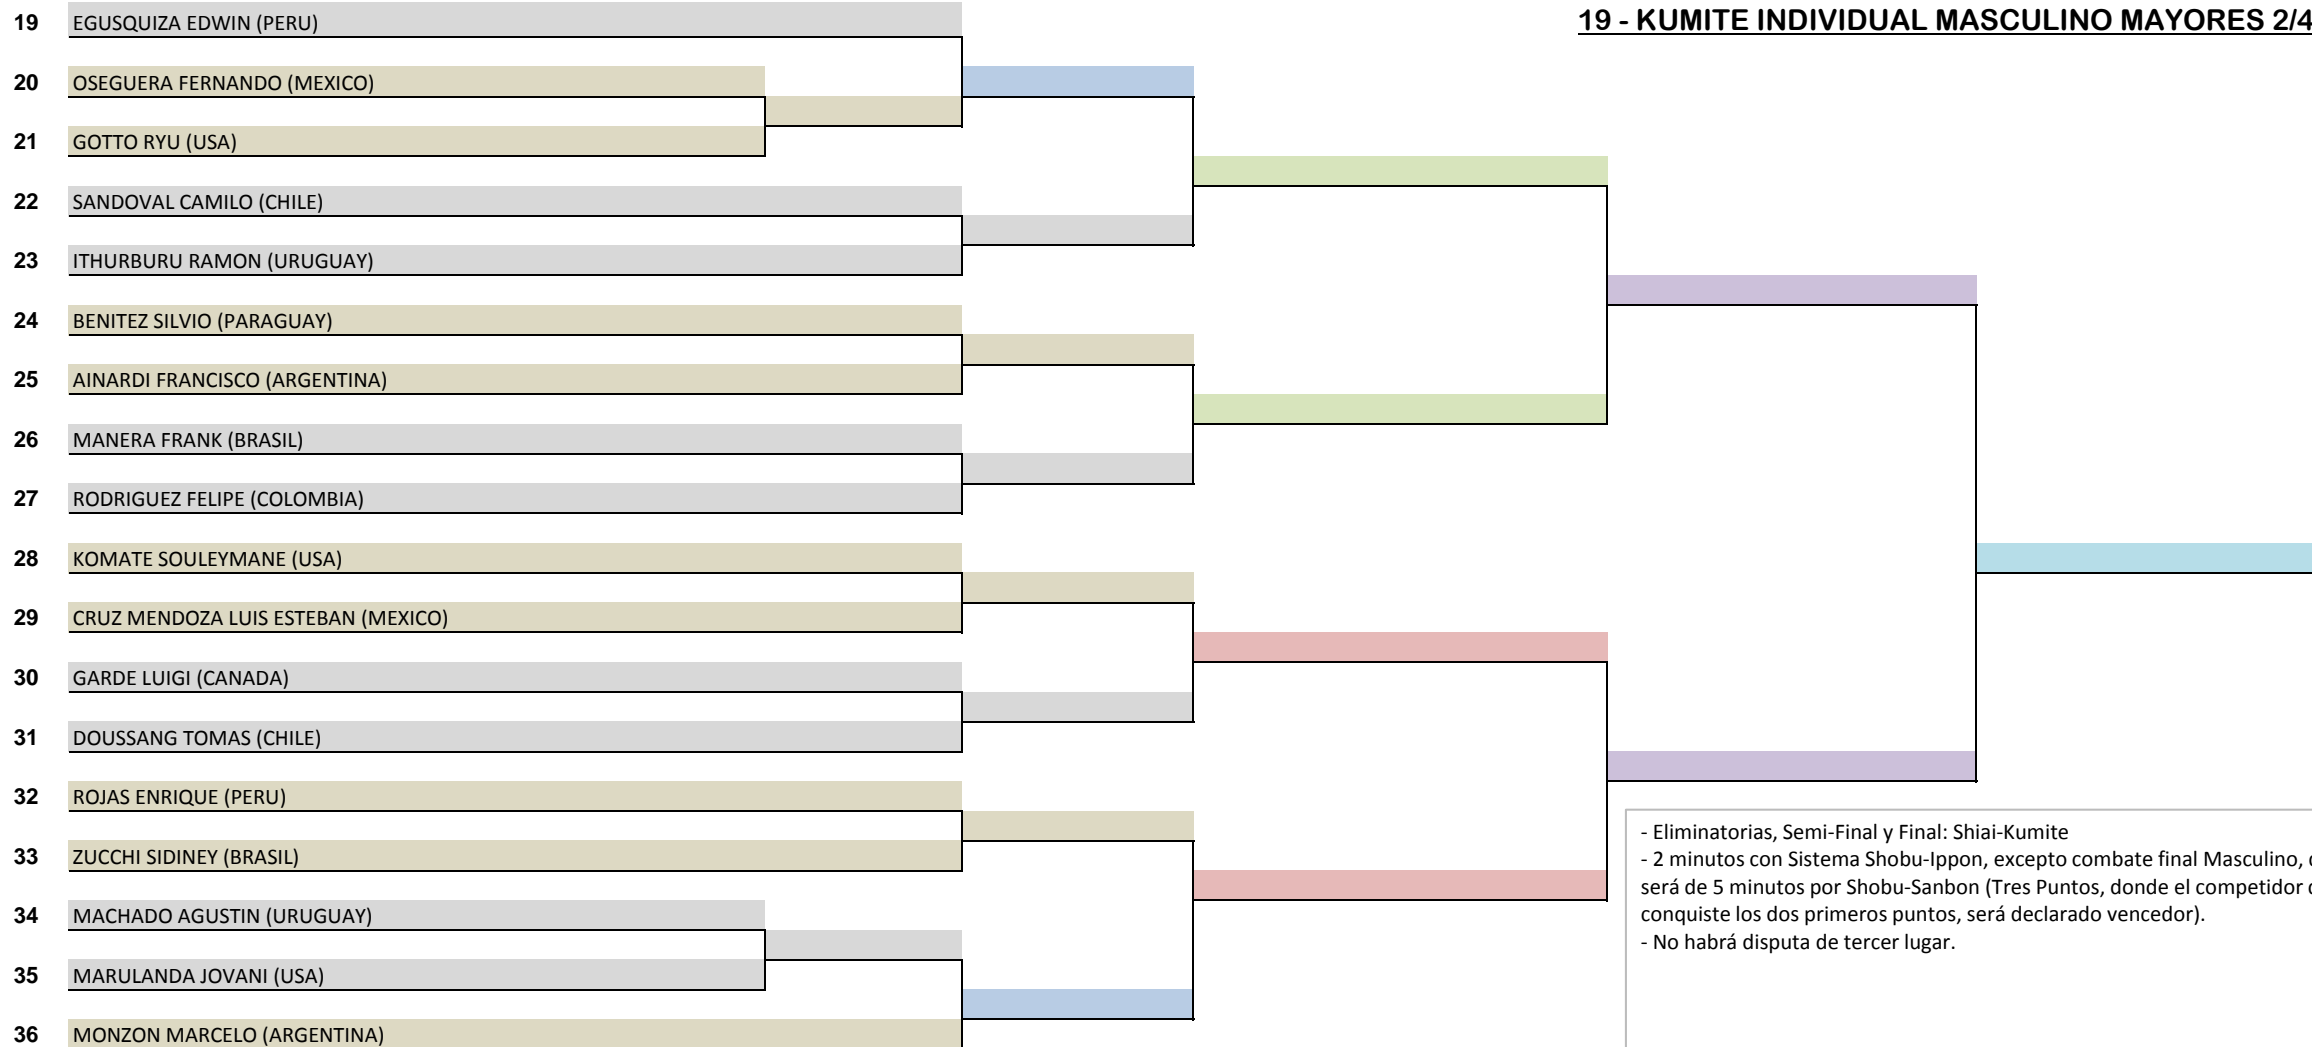

19 - KUMITE INDIVIDUAL MASCULINO MAYORES 2/4

- Eliminatorias, Semi-Final y Final: Shiai-Kumite
- 2 minutos con Sistema Shobu-Ippon, excepto combate final Masculino, que será de 5 minutos por Shobu-Sanbon (Tres Puntos, donde el competidor que conquiste los dos primeros puntos, será declarado vencedor).
- No habrá disputa de tercer lugar.

- 1º
- 2º
- 3º
- 3º

FIRMA DE LOS JUECES: