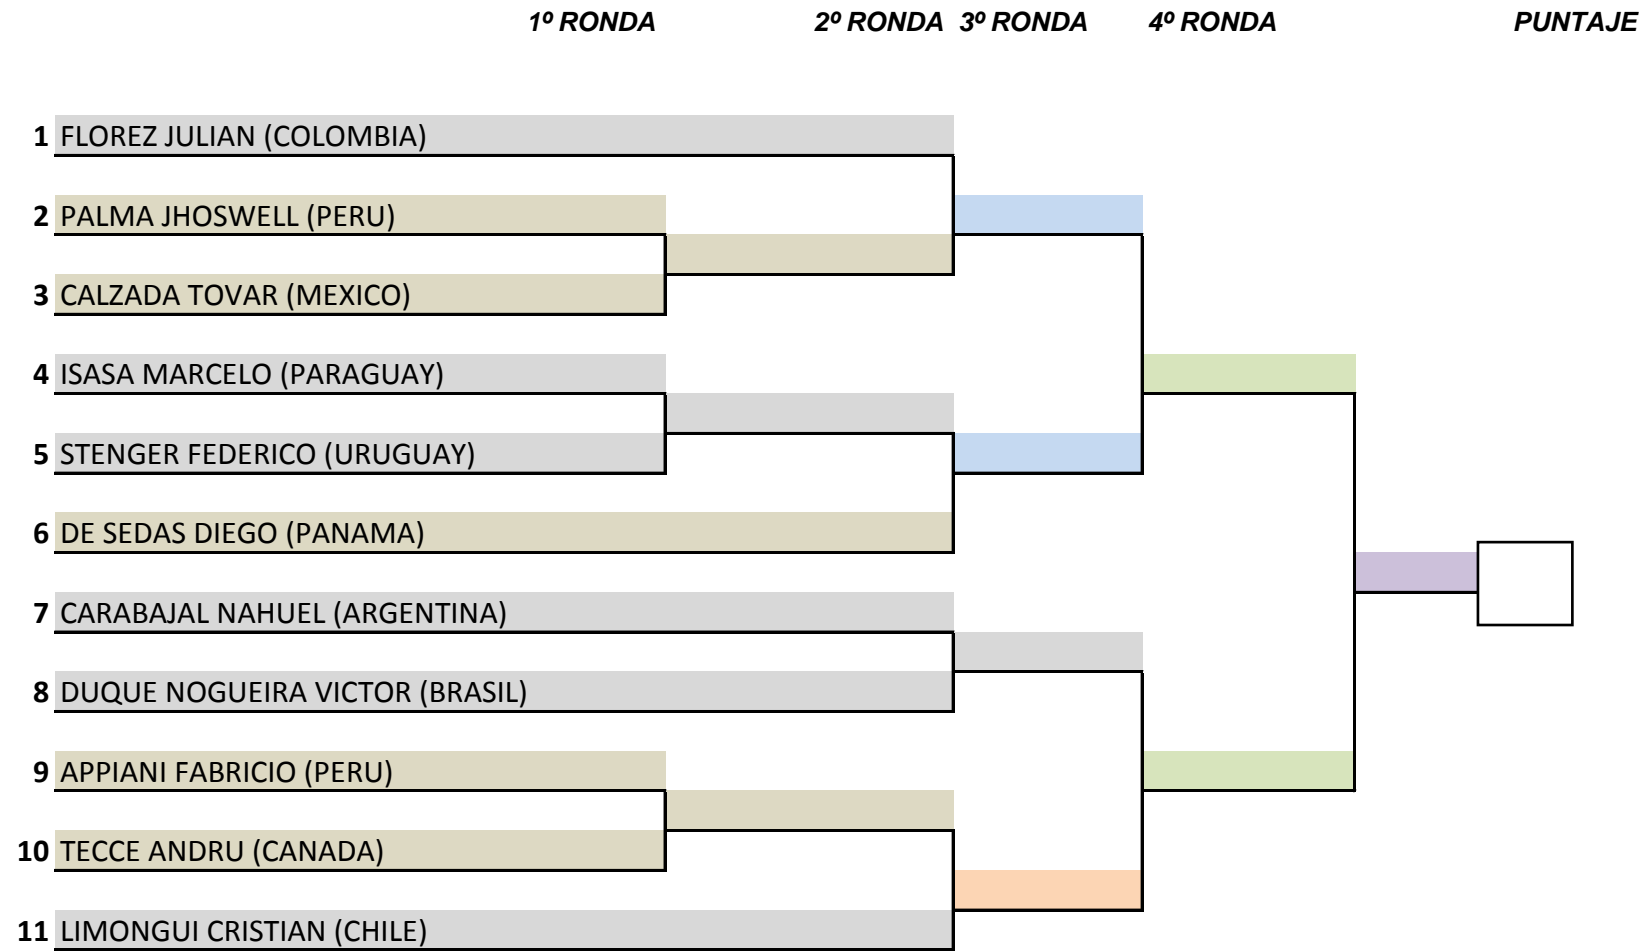

5 - KATA INDIVIDUAL MASCULINO 15 -16 AÑOS

Página 1/4

- Eliminatorias por sistema de banderas Roja y Blanca de primera ronda a Cuarto de final: Kata Heian-Shodan á Tekki-Shodan.
- Los 8 Mejores: Serán calificados dos por sistema de puntaje con los siguientes Katas: Bassai-Dai, Kanku-Dai, Jion, Enpi.
- Finales: Serán calificados con sistema de puntaje con los Katas: Bassai-Dai, Kanku-Dai. Jion, Enpi, Jitte, Hangetsu y Gankaku