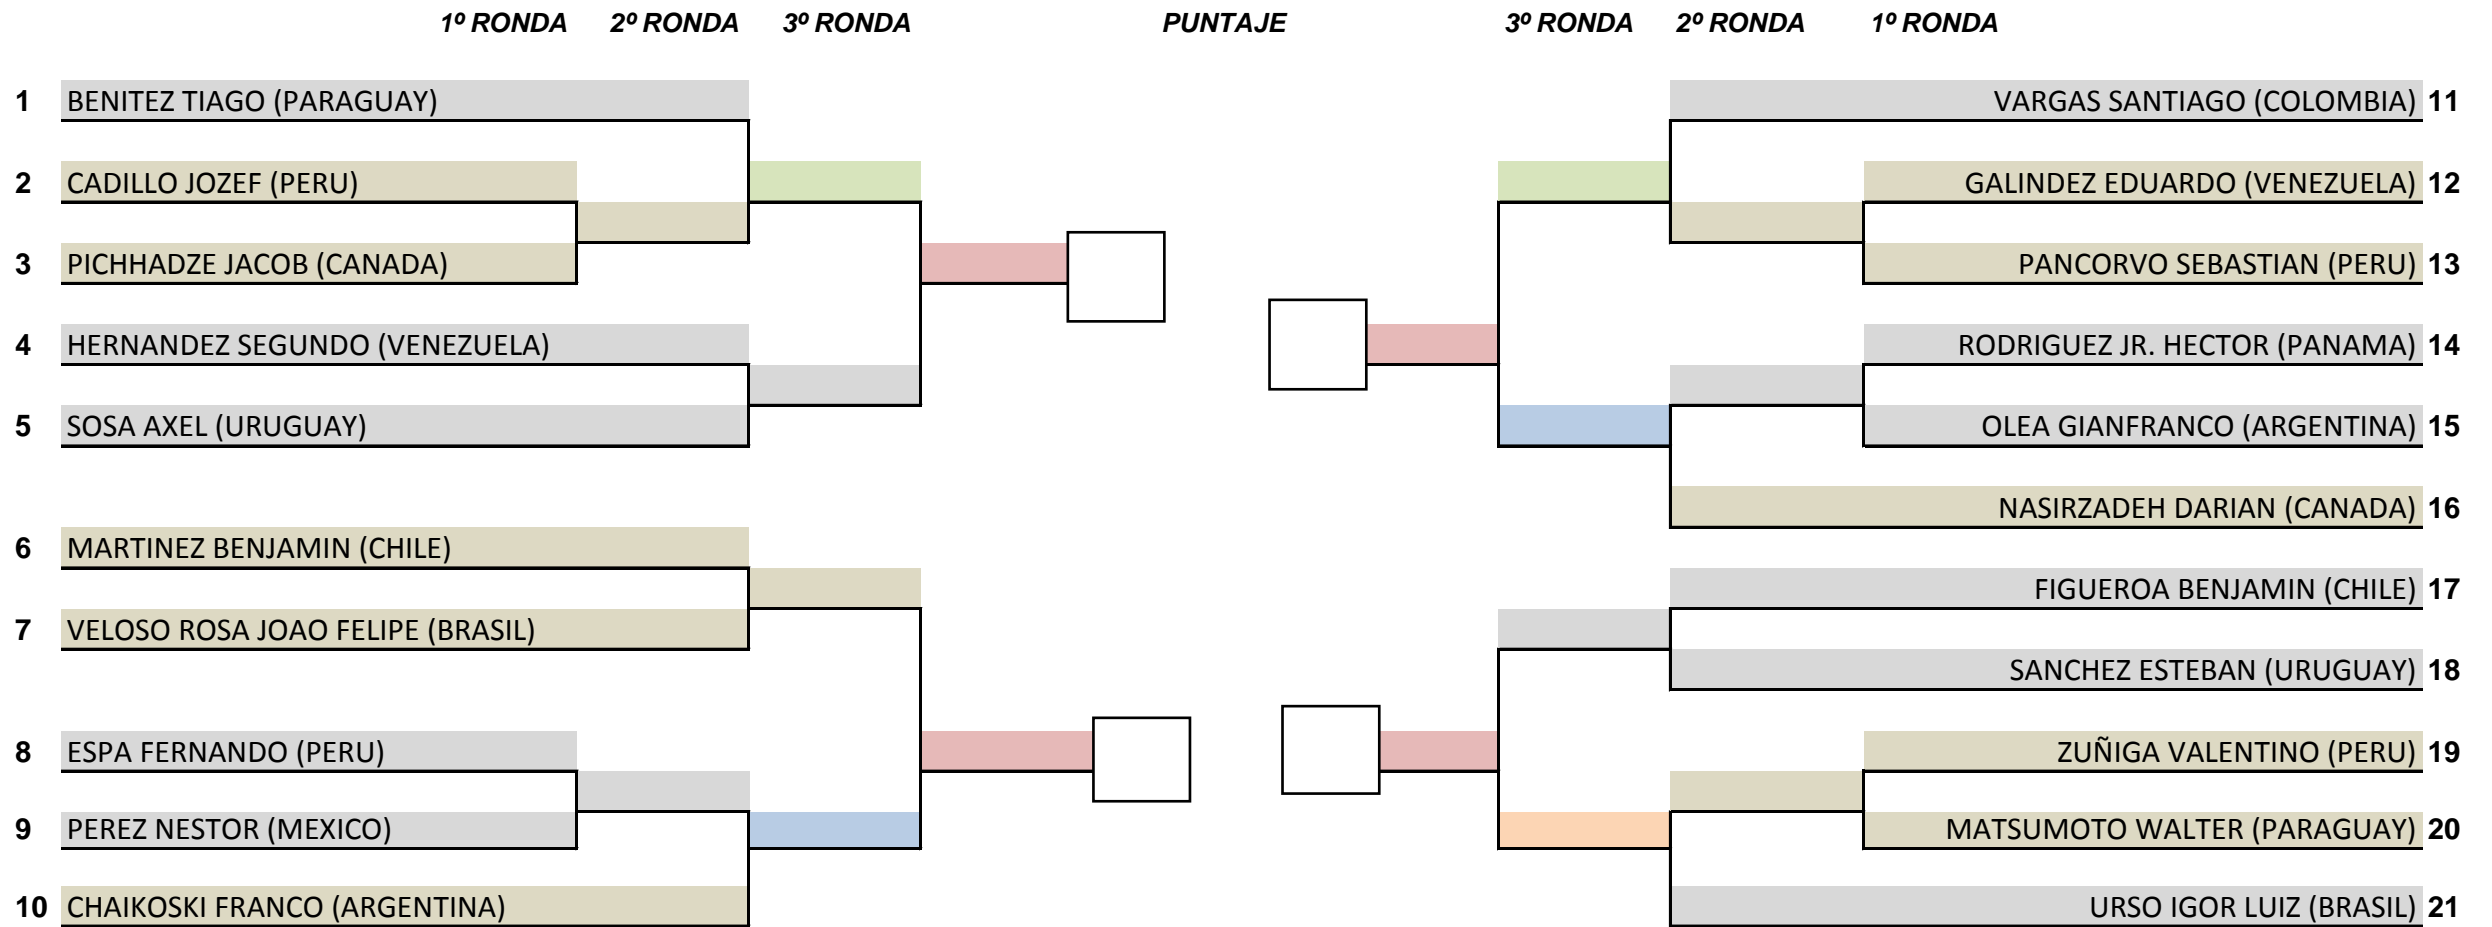

3 - KATA INDIVIDUAL MASCULINO 13 AÑOS

- Eliminatorias por sistema de banderas Roja y Blanca de primera ronda a Cuarto de final: Kata Heian-Shodan á Tekki-Shodan.
- Los 8 Mejores: Serán calificados dos por sistema de puntaje con los siguientes Katas: Bassai-Dai, Kanku-Dai, Jion, Enpi.
- Finales: Serán calificados con sistema de puntaje con los Katas: Bassai-Dai, Kanku-Dai. Jion, Enpi, Jitte, Hangetsu y Gankaku

1º

2º

3º

FIRMA DE LOS JUECES: