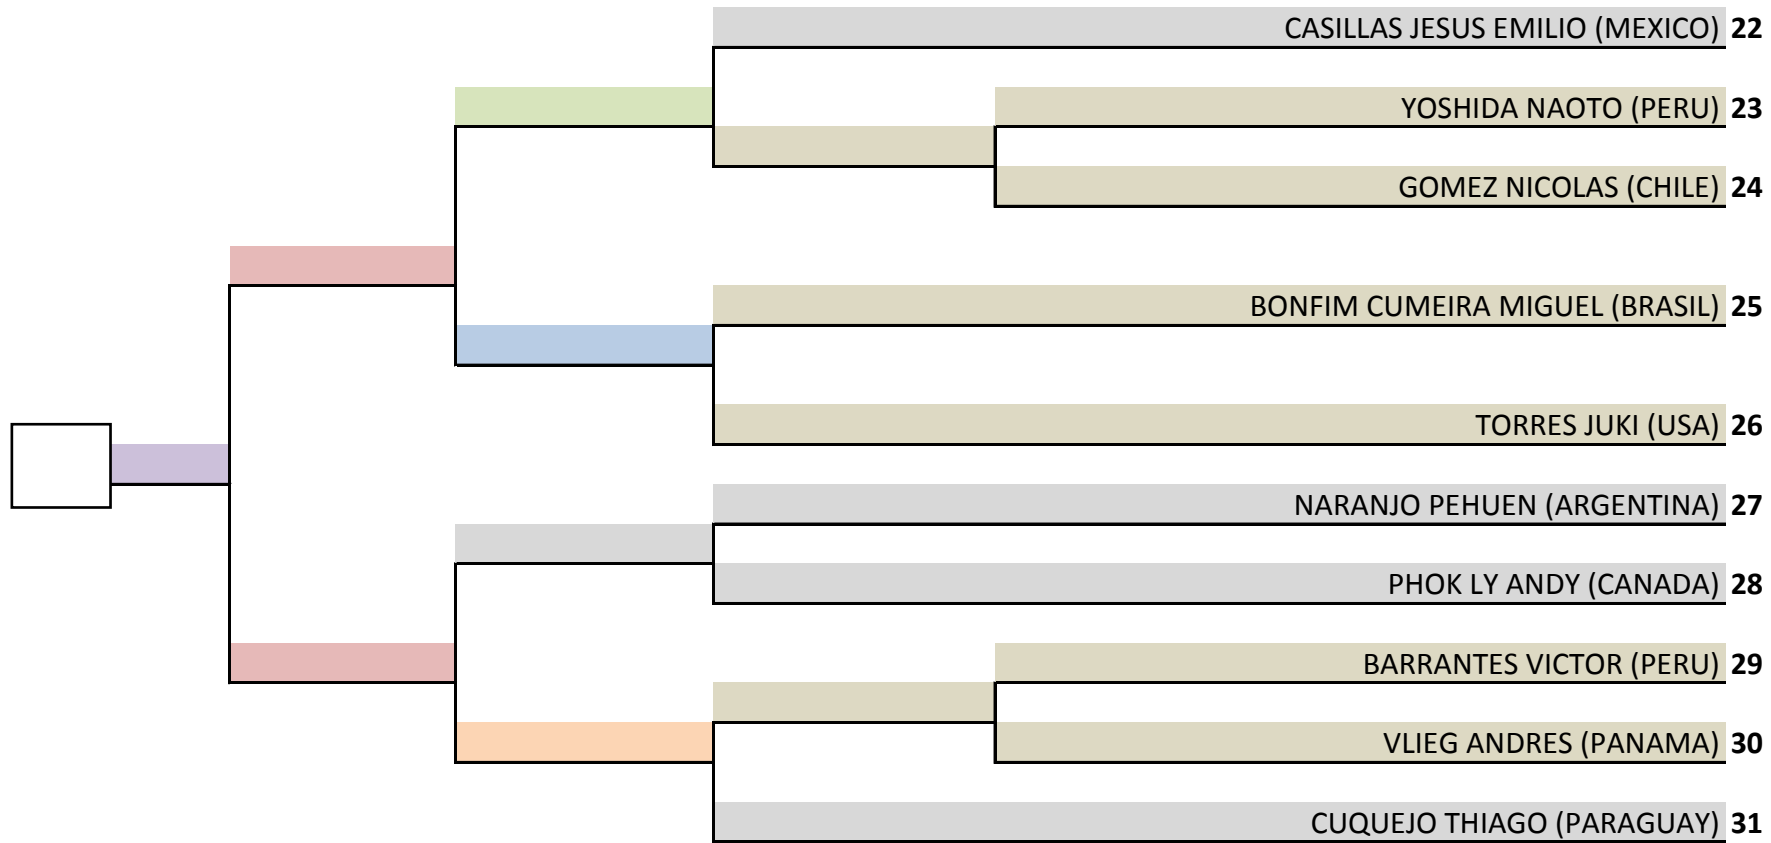

4º RONDA

3º RONDA

2º RONDA

1º RONDA

KATA INDIVIDUAL MASCULINO 15 -16 AÑOS

7 - KATA INDIVIDUAL MASCULINO 19-20 AÑOS

-Torneo con sistema de banderas Roja y Blanca primera y segunda ronda: Heian- Nidan a Tekki-Shodan.
 - Sistema de banderas Roja y Blanca en tercera y cuarta ronda: Bassai-Dai, Kanku- Dai, Jion e Enpi.
 - Sistema de Puntos - Semi-Finales - El competidor escoge su Kata favorito: Bassai-Dai, Kanku-Dai, Jion y Enpi.
 - Finales - Tokui-Kata: Será aplicado sistema de puntos: Tekki - Nidan, Tekki- Sandan, Bassai-Dai, Kanku-Dai, Jion, Enpi, Jitte, Hangetsu, Gankaku, Bassai-Sho, Kanku-Sho, Nijushiho, Sochin, Meikyo, Gojushiho-Dai, Gojushiho-Sho, Unsu, Chinte y