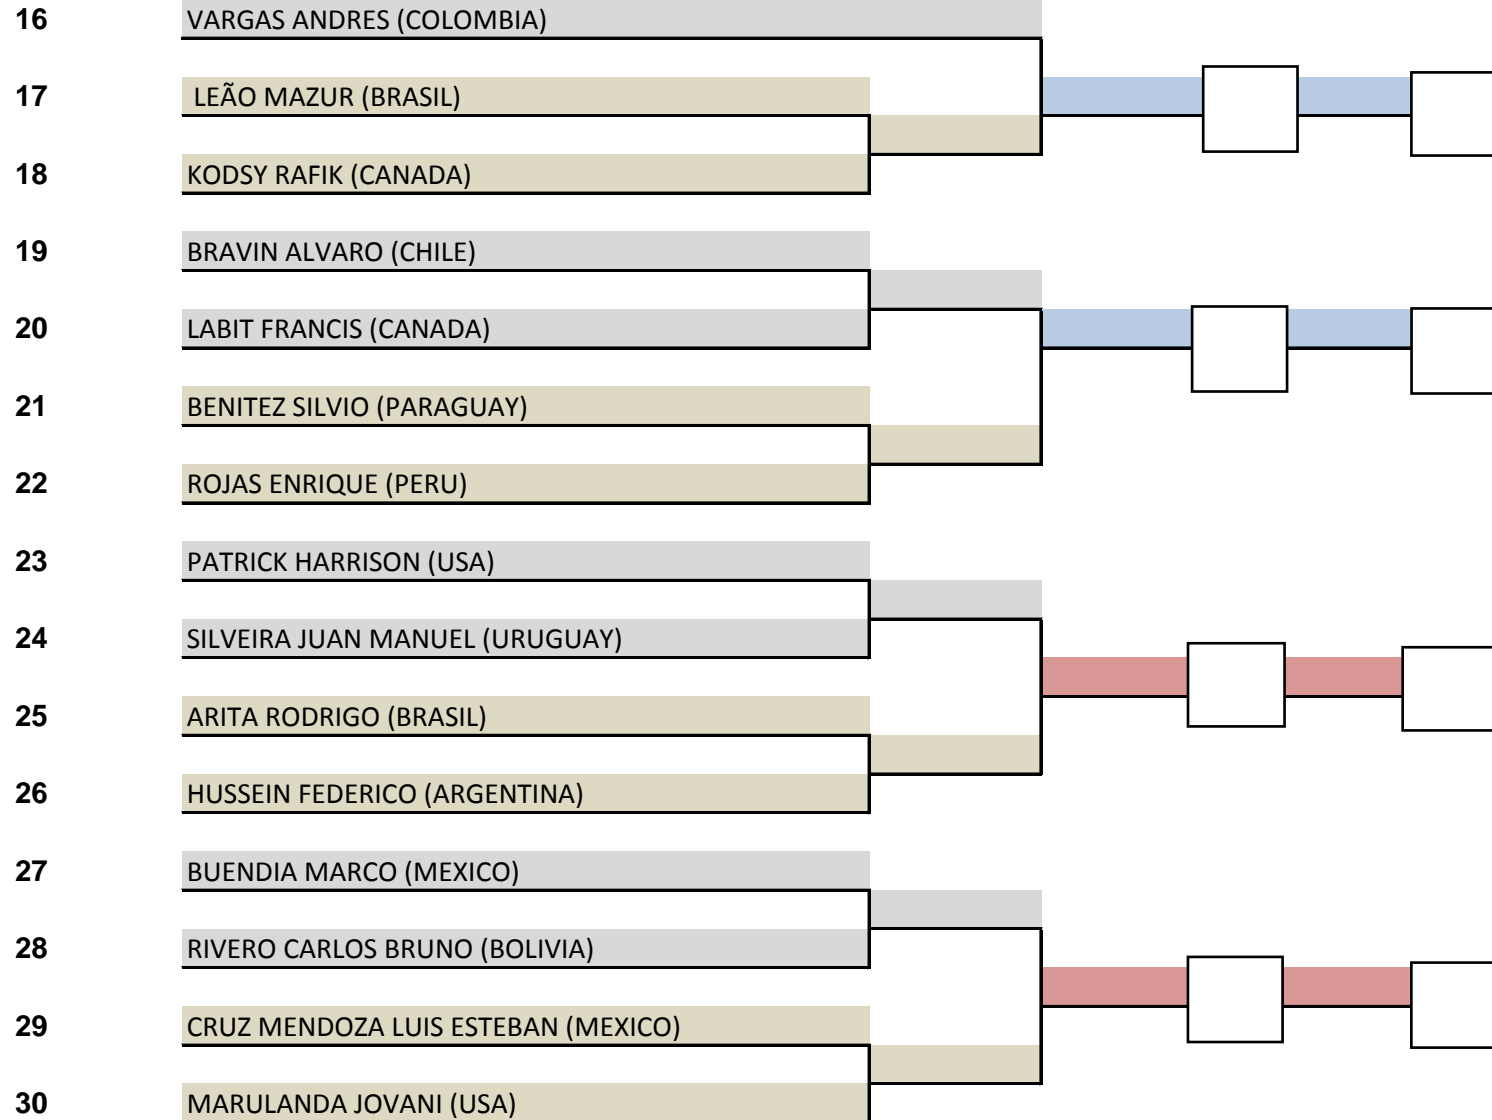

8 - KATA INDIVIDUAL MASCULINO MAYORES

Página 1/4

	1º RONDA	2º RONDA	3º RONDA	PUNTAJE
1	DELGADO CLAUDIO (CHILE)			
2	ORÉ KENDO (PERU)			
3	OSEGUERA FERNANDO (MEXICO)			
4	COTTO SANTIAGO (URUGUAY)			
5	MONTEZ DIEGO (ARGENTINA)			
6	MORALES GERARDO (COLOMBIA)			
7	HIGASHIZIMA ROGERIO (BRASIL)			
8	ARAUJO CESAR (PERU)			
9	AZAD DIYARI (CANADA)			
10	NUÑEZ JANATAN (URUGUAY)			
11	SERRANO RAFAEL (PANAMA)			
12	HIDALGO CHARLY (PERU)			
13	GOTTO RYU (USA)			
14	ORTUZAR DANIEL (CHILE)			
15	SANCHEZ MATIAS (ARGENTINA)			

- Torneo con sistema de banderas Roja y Blanca primera y segunda ronda: Heian- Nidan a Tekki-Shodan.
- Sistema de banderas Roja y Blanca tercera y cuarta ronda: Bassai-Dai, Kanku-Dai, Jion y Enpi.
- Sistema de Puntos - Semi-Finales - El competidor escoge su Kata favorito: Bassai-Dai, Kanku-Dai, Jion y Enpi.
- Finales - Tokui-Kata: Será aplicado el sistema de puntos: Tekki - Nidan, Tekki- Sandan, Bassai-Dai, Kanku-Dai, Jion, Enpi, Jitte, Hangetsu, Gankaku, Bassai-Sho, Kanku-Sho, Nijushiho, Sochin, Meikyo, Gojushiho-Dai, Gojushiho-Sho, Unsu, Chinte y Wankan.

KATA INDIVIDUAL MASCULINO MAYORES

Página 2/4

1º

2º

3º

FIRMA DE LOS JUECES: