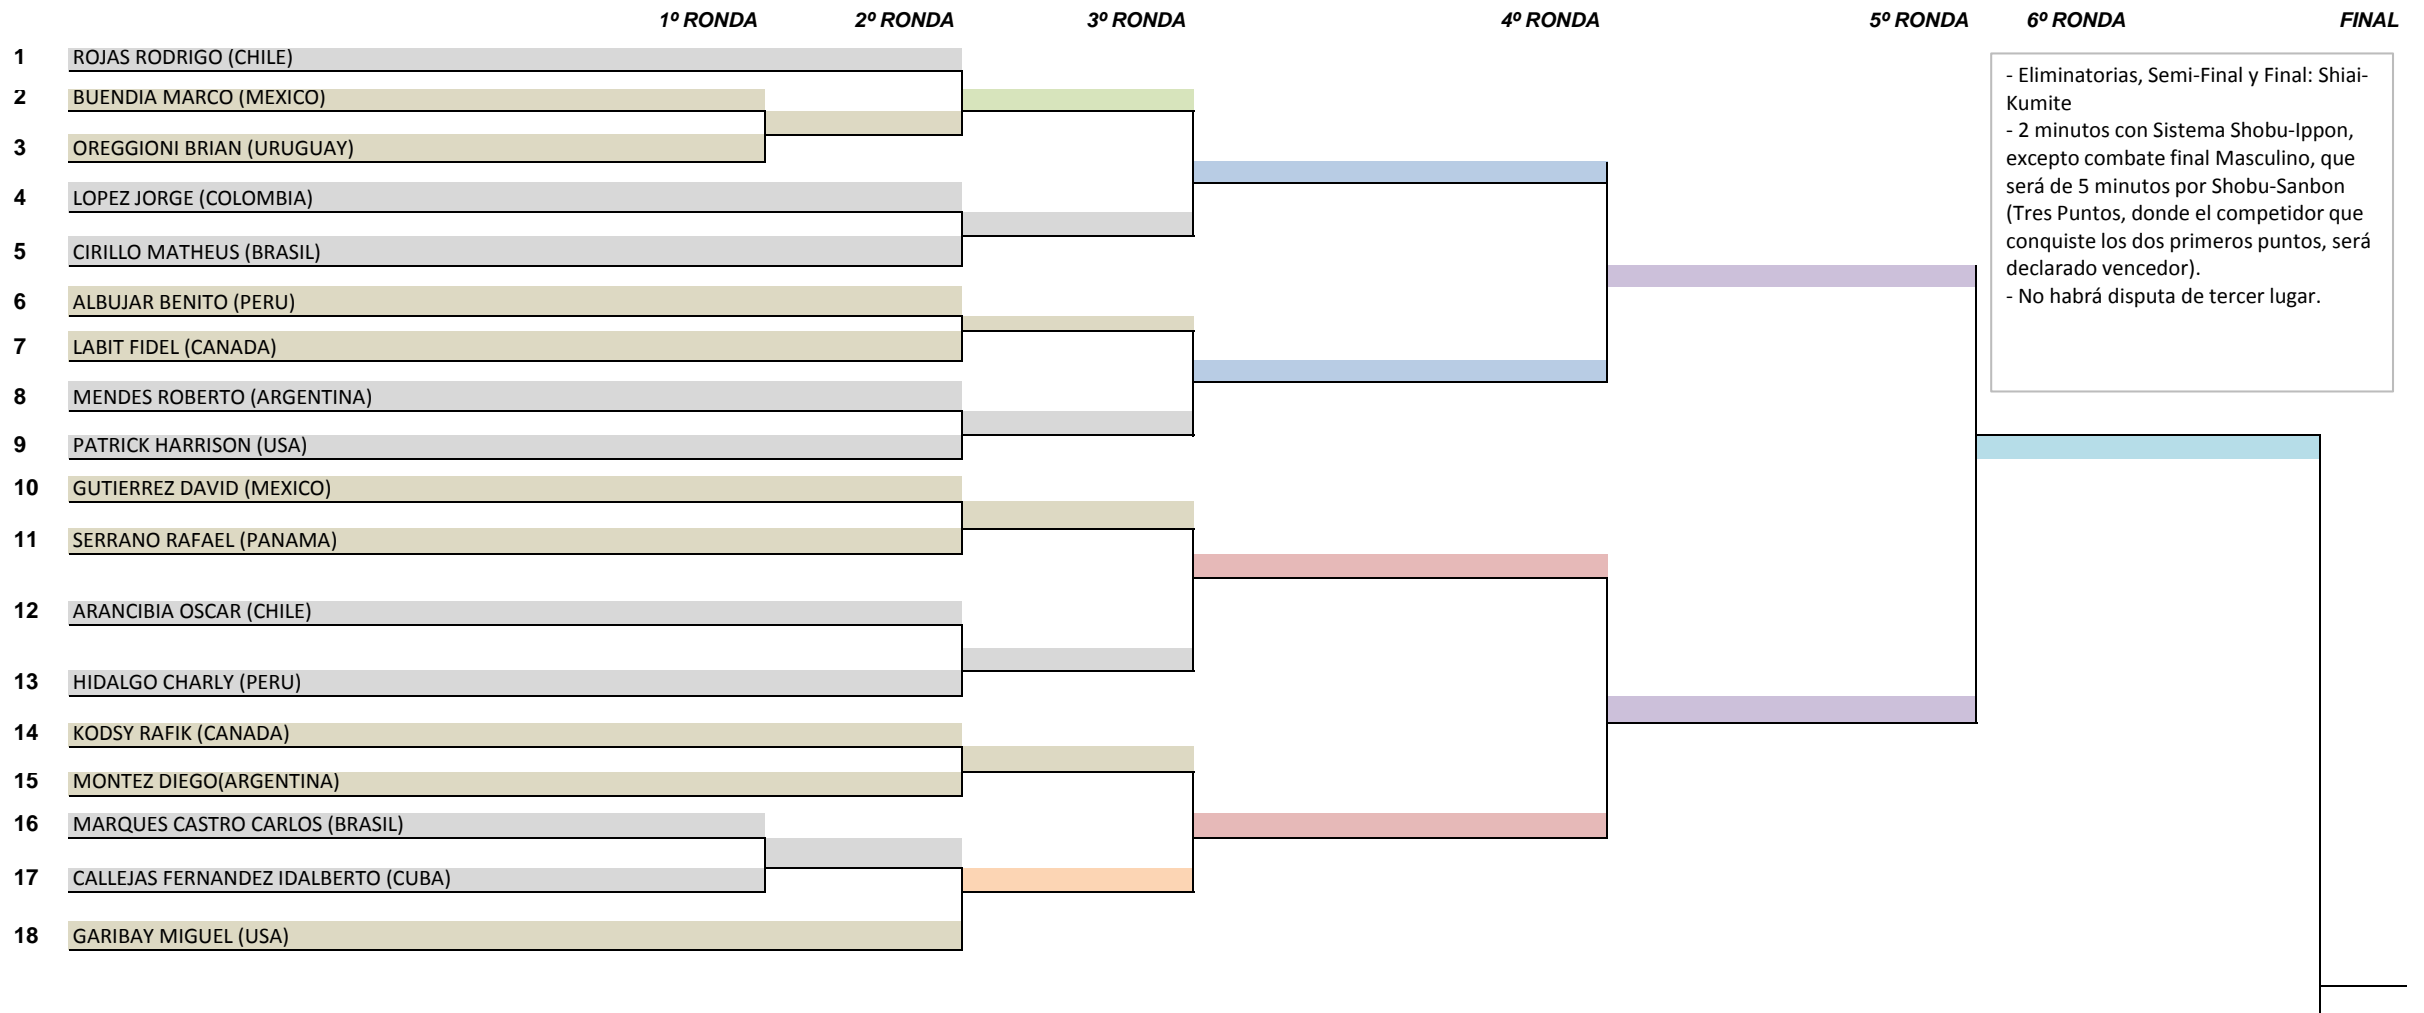

19 - KUMITE INDIVIDUAL MASCULINO MAYORES 1/4