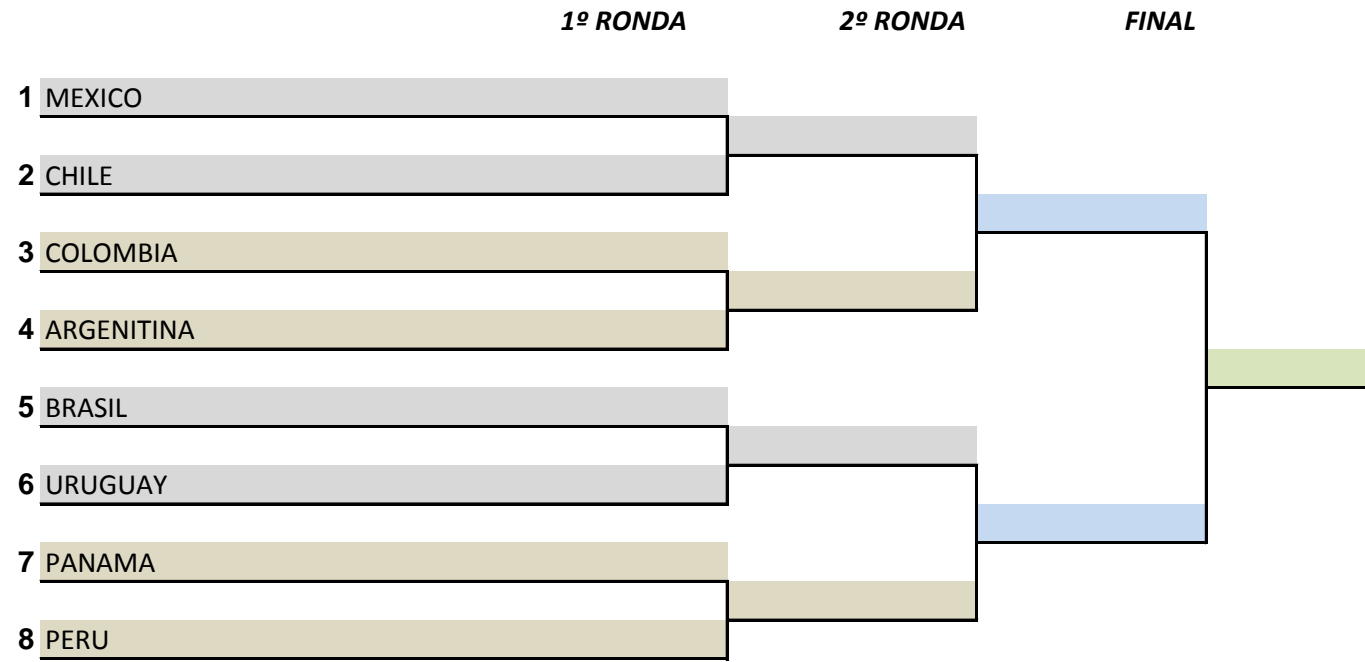

27 - KUMITE EQUIPO MASCULINO 17-18 AÑOS

Eliminatorias, Semi-Finales y Finales: Shiai-Kumite

1º

2º

3º

3º

FIRMA DE LOS JUECES: