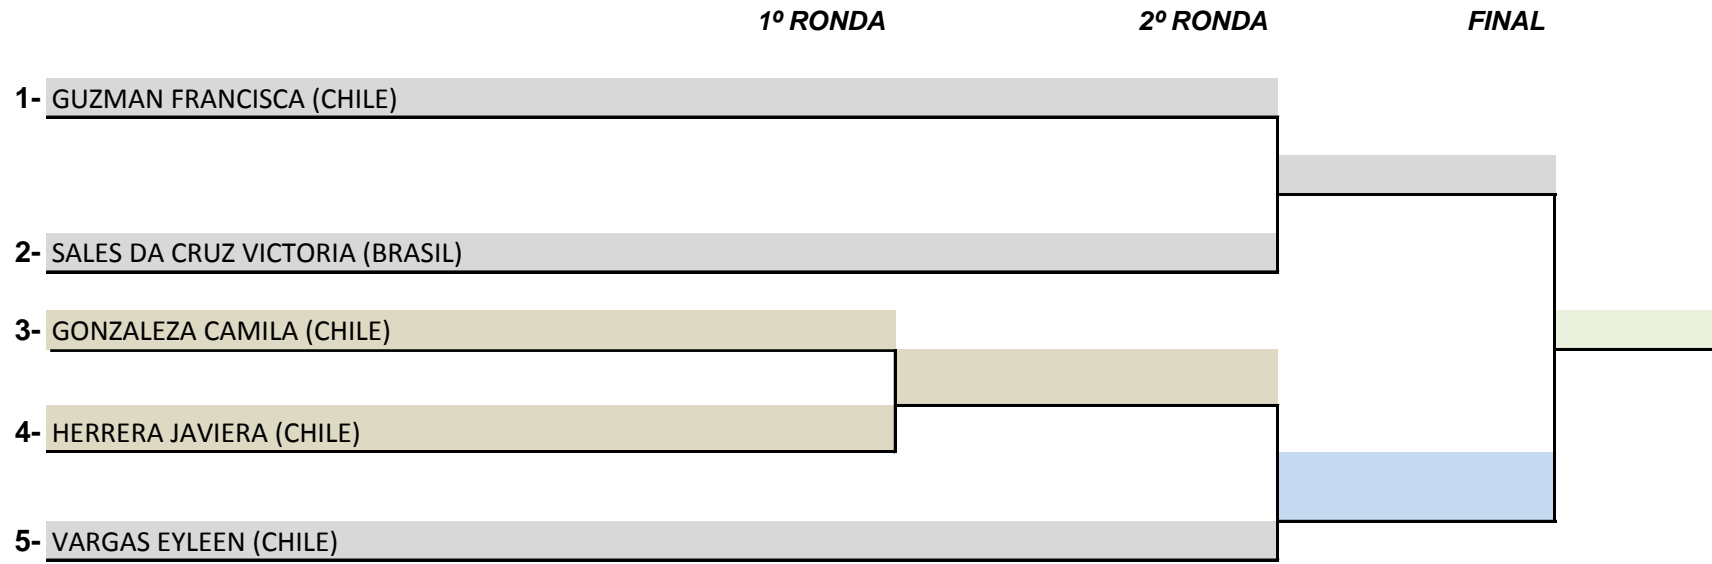

- Eliminatorias, Semi-Finales y Finales: Shiai-Kumite
 - 2 minutos con Sistema Shobu-Ippon

- 1º
- 2º
- 3º
- 3º

FIRMA DE LOS JUECES:

46 - KUMITE INDIVIDUAL FEMENINO 19-20 AÑOS

- Eliminatorias, Semi-Finales y Finales: Shiai-Kumite
- 2 minutos con Sistema Shobu-Ippon