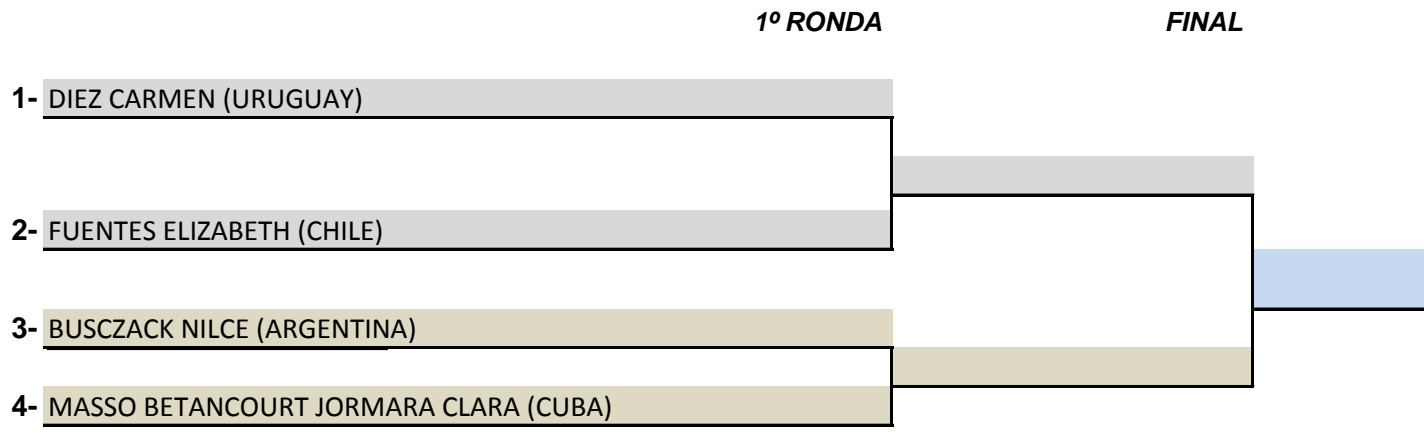

5º RONDA

4º RONDA

3º RONDA

2º RONDA

1º RONDA

KUMITE INDIVIDUAL FEMENINO MAYORES (Página 2/2)

48 - KUMITE INDIVIDUAL FEMENINO 40 - 45 AÑOS

- Eliminatorias, Semi-Final y Final: Shiai-Kumite
- 2 minutos con Sistema Shobu-Ippon, excepto combate final Masculino, que será de 5 minutos por Shobu-Sanbon (Tres Puntos, donde el competidor que conquiste los dos primeros puntos, será declarado vencedor).
- No habrá disputa de tercer lugar.